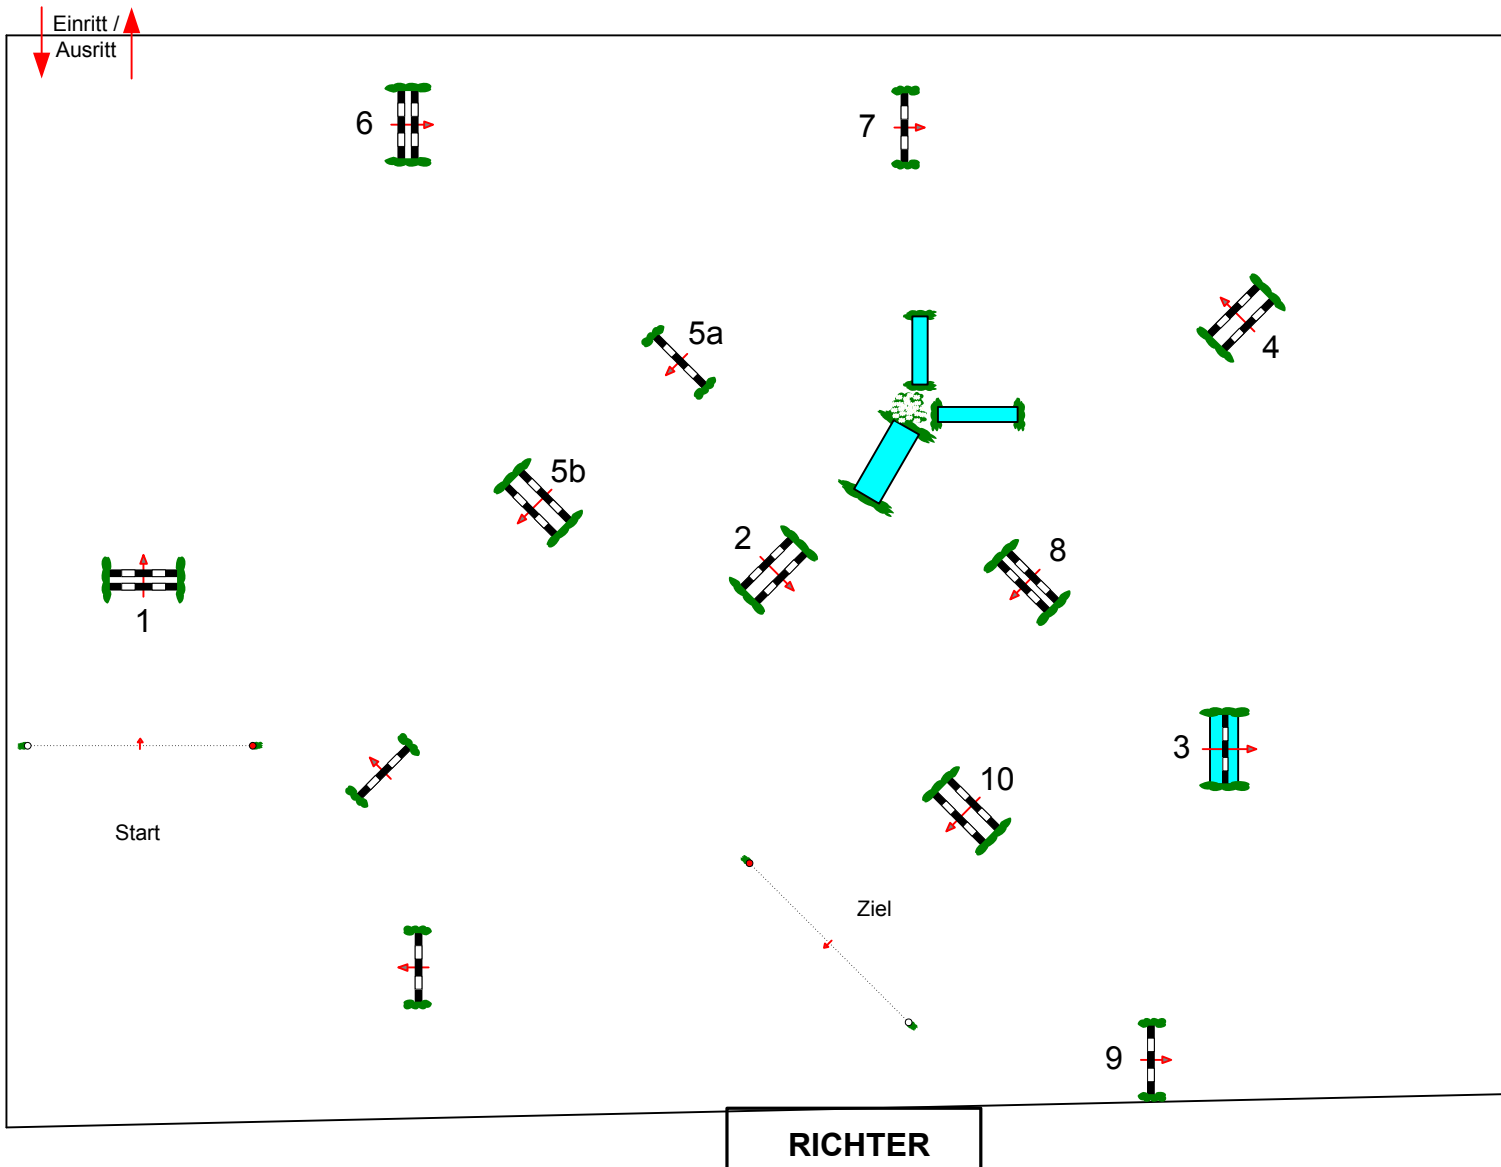

# Nienburger Reiterfest 2013

Prüfung Nr.: 42

Mittlere Tour

Spring-LP m. Zeitwertung

Klasse: M\*

Sonntag, 23. Juni 2013

Beginn: 7:00 Uhr

Richtverf.: A  
LPO § 501,A1  
RG / Art.  
Höhe: 1,25 mtr.

Tempo: 350 m/Min.

Bahnlänge: 440 mtr.  
Erlaubte Zeit: 76 sek.  
Höchstzeit: 152 sek.

Hindernisse: 10  
Sprünge: 11  
Hindernisfehler: sek.  
geschl. Hindernis:

2. Phase über:

Bahnlänge: 0 mtr.  
Erlaubte Zeit: 0 sek.  
Höchstzeit: 0 sek.

**Parcoursgestaltung**  
Heiko Wahlers  
Günter Mindermann