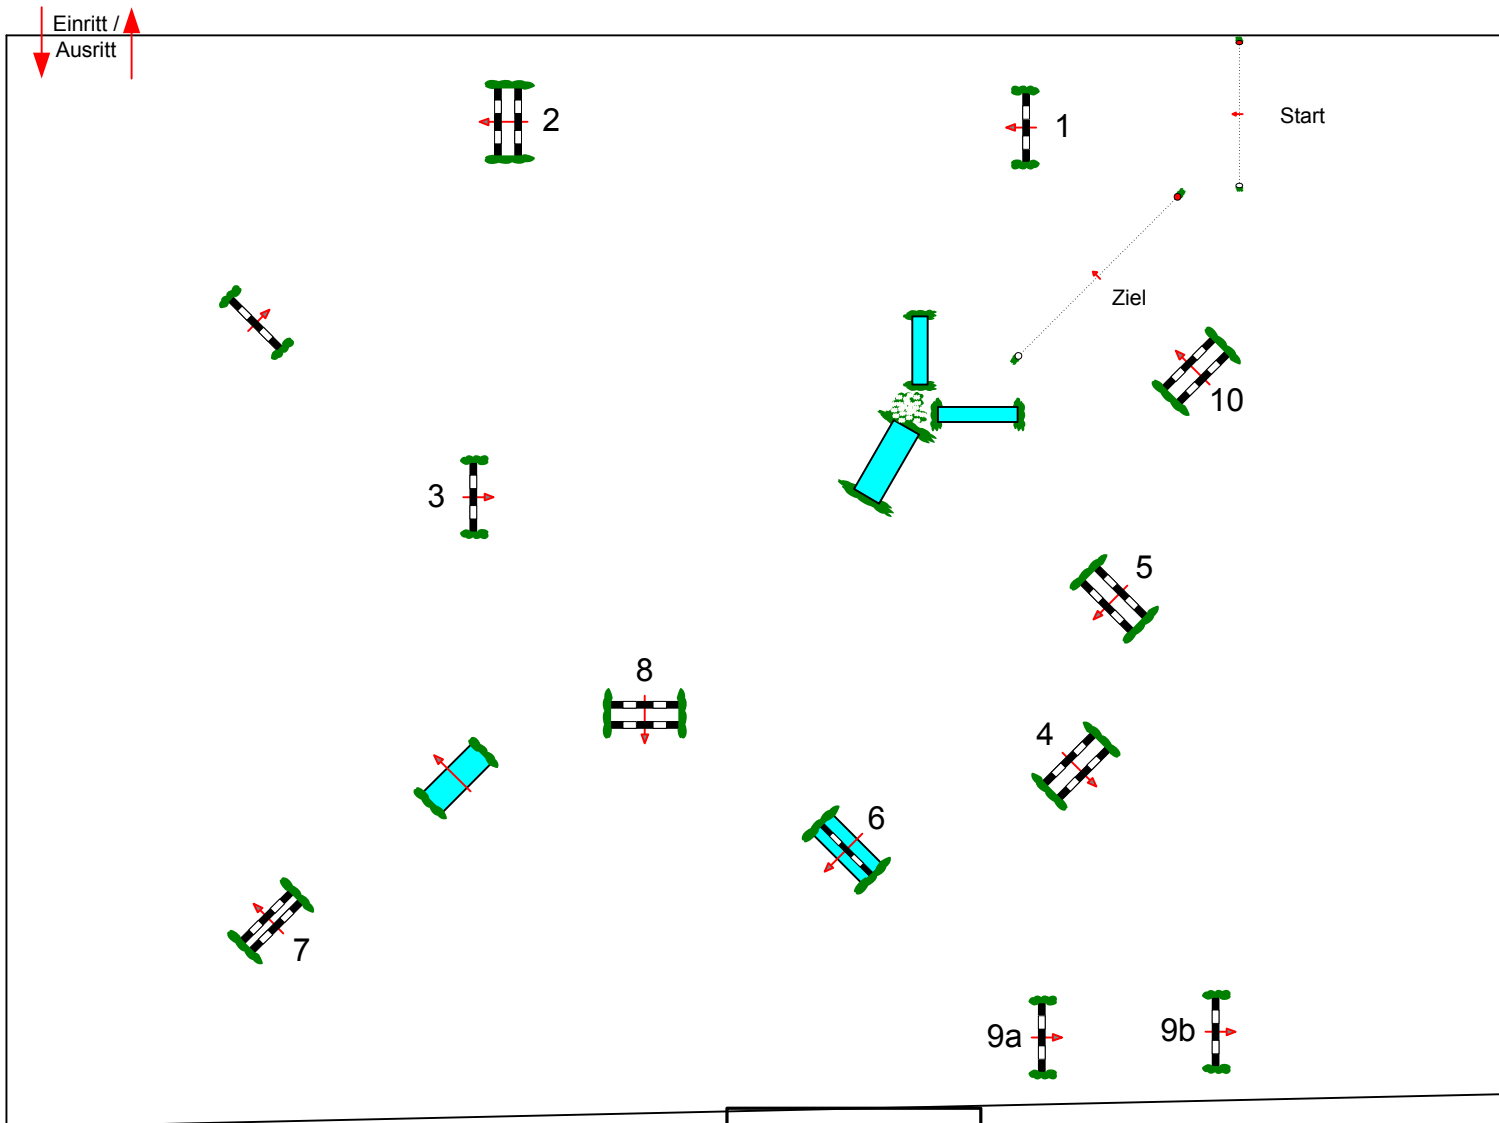

Nienburger Reiterfest 2013

Prüfung Nr.: 43

Große Tour

Spring-LP m. Zeitwertung

Klasse: M**

Samstag, 26. Juni 2010

Beginn: 11:00 Uhr

Richtverf.: A
LPO § 501,A1
RG / Art.
Höhe: 1,35 mtr.

Tempo: 350 m/Min.

Bahnlänge: 410 mtr.
Erlaubte Zeit: 71 sek.
Höchstzeit: 142 sek.

Hindernisse: 10
Sprünge: 11
Hindernisfehler: sek.
geschl. Hindernis:

1. Stechen über:

Bahnlänge: 0 mtr.
Erlaubte Zeit: 0 sek.
Höchstzeit: 0 sek.

Parcoursgestaltung
Heiko Wahlers
Günter Mindermann

RICHTER