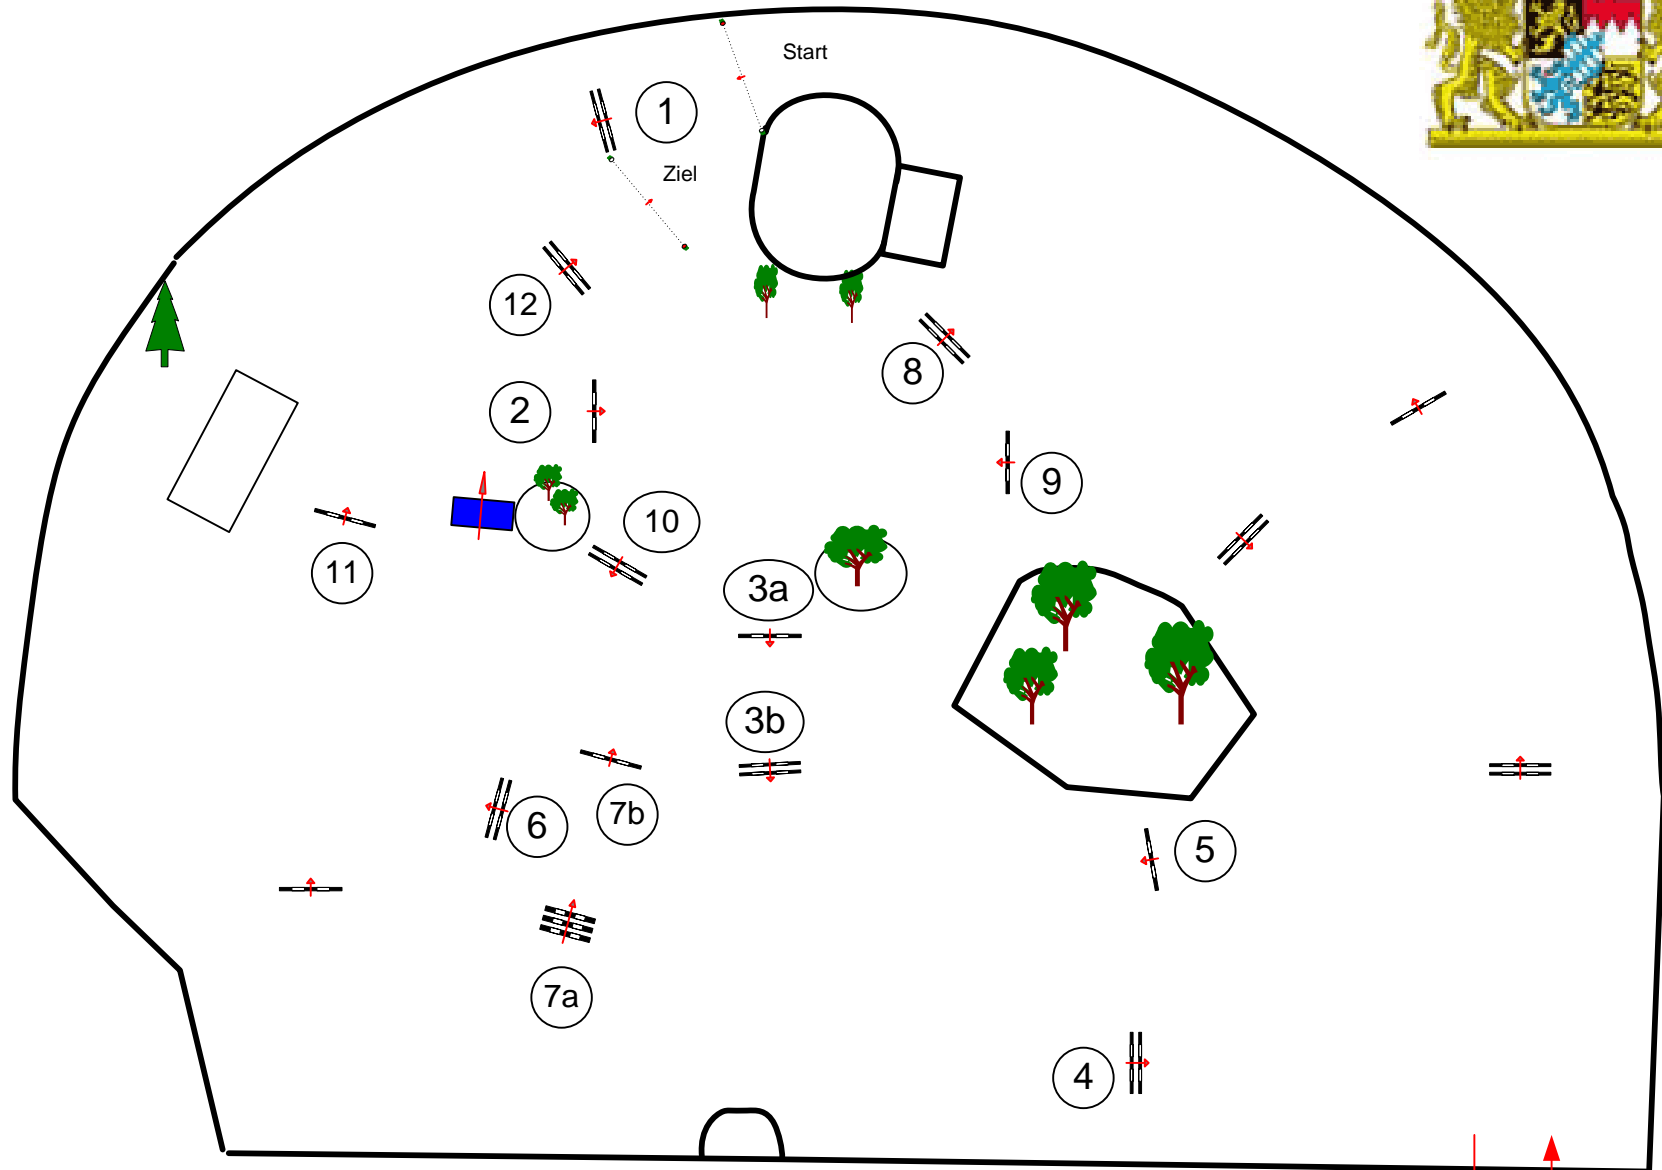

Bayerische Meisterschaft München 2013

Prüfung Nr.: 18

1. Wertung Damen/Herren

Zeitspringprüfung

Klasse: S*

Freitag, 12. Juli 2013

Beginn: 8:00 Uhr

Course Designer
Johann Sailer
Manfred Herzog
Steffen Bühling

Richtverf.: A
LPO § 501,C
FEI RG / Art.
Höhe: 1,40 mtr.

Tempo: 350 m/Min.
Bahnlänge: 0 mtr.
Erlaubte Zeit: 0 sek.
Höchstzeit: 120 sek.

Hindernisse: 12
Sprünge: 14
Hindernisfehler: sek.
Geschl. Hindernis:

1. Stechen über:
Bahnlänge: 0 mtr.
Erlaubte Zeit: 0 sek.
Höchstzeit: 0 sek.