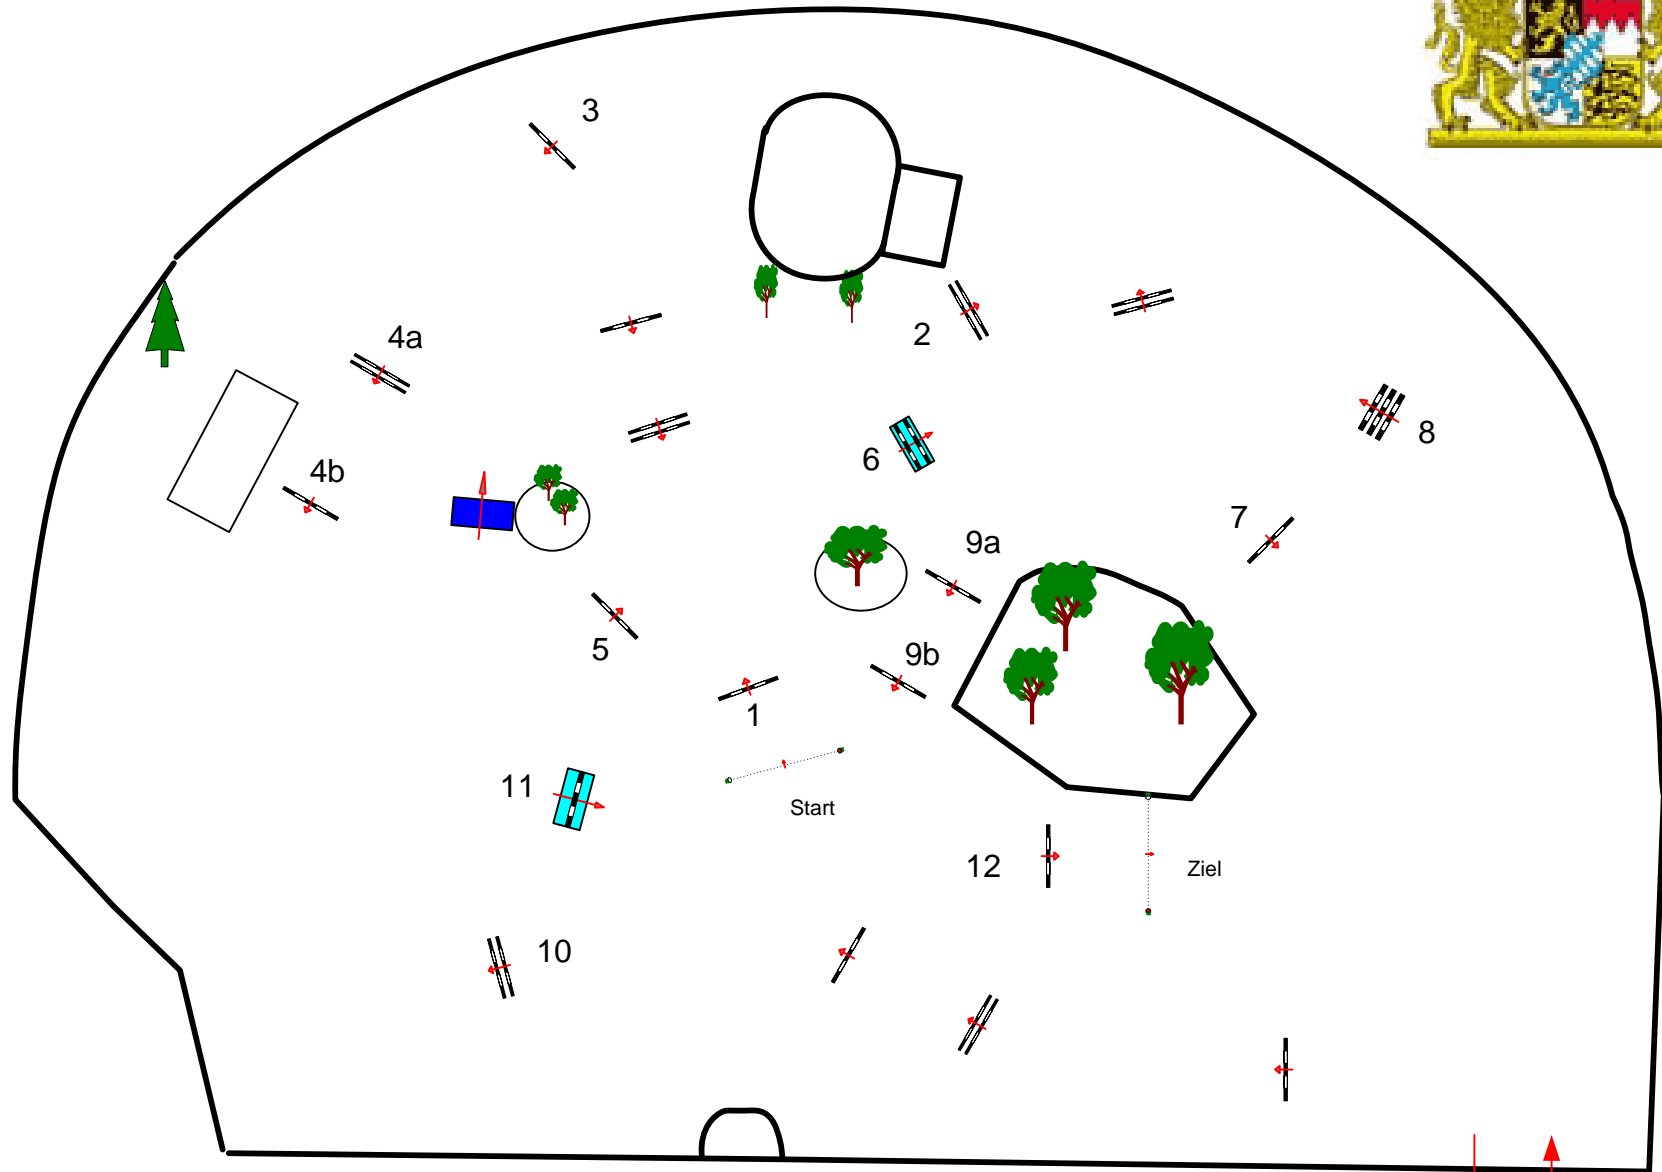

Bayerische Meisterschaft München 2013

Prüfung Nr.: 22

2. Wertung Junge Reiter

Springprüfung

Klasse: S*

Samstag, 13. Juli 2013

Beginn: 14:30 Uhr

Course Designer
Johann Sailer
Manfred Herzog
Steffen Bühling

Richtverf.: A
LPO § 501,A1
FEI RG / Art.
Höhe: 1,40 mtr.

Tempo: 350 m/Min.
Bahnlänge: 450 mtr.
Erlaubte Zeit: 78 sek.
Höchstzeit: 156 sek.

Hindernisse: 12
Sprünge: 14
Hindernisfehler: sek.
Geschl. Hindernis:

1. Stechen über:
Bahnlänge: 0 mtr.
Erlaubte Zeit: 0 sek.
Höchstzeit: 0 sek.