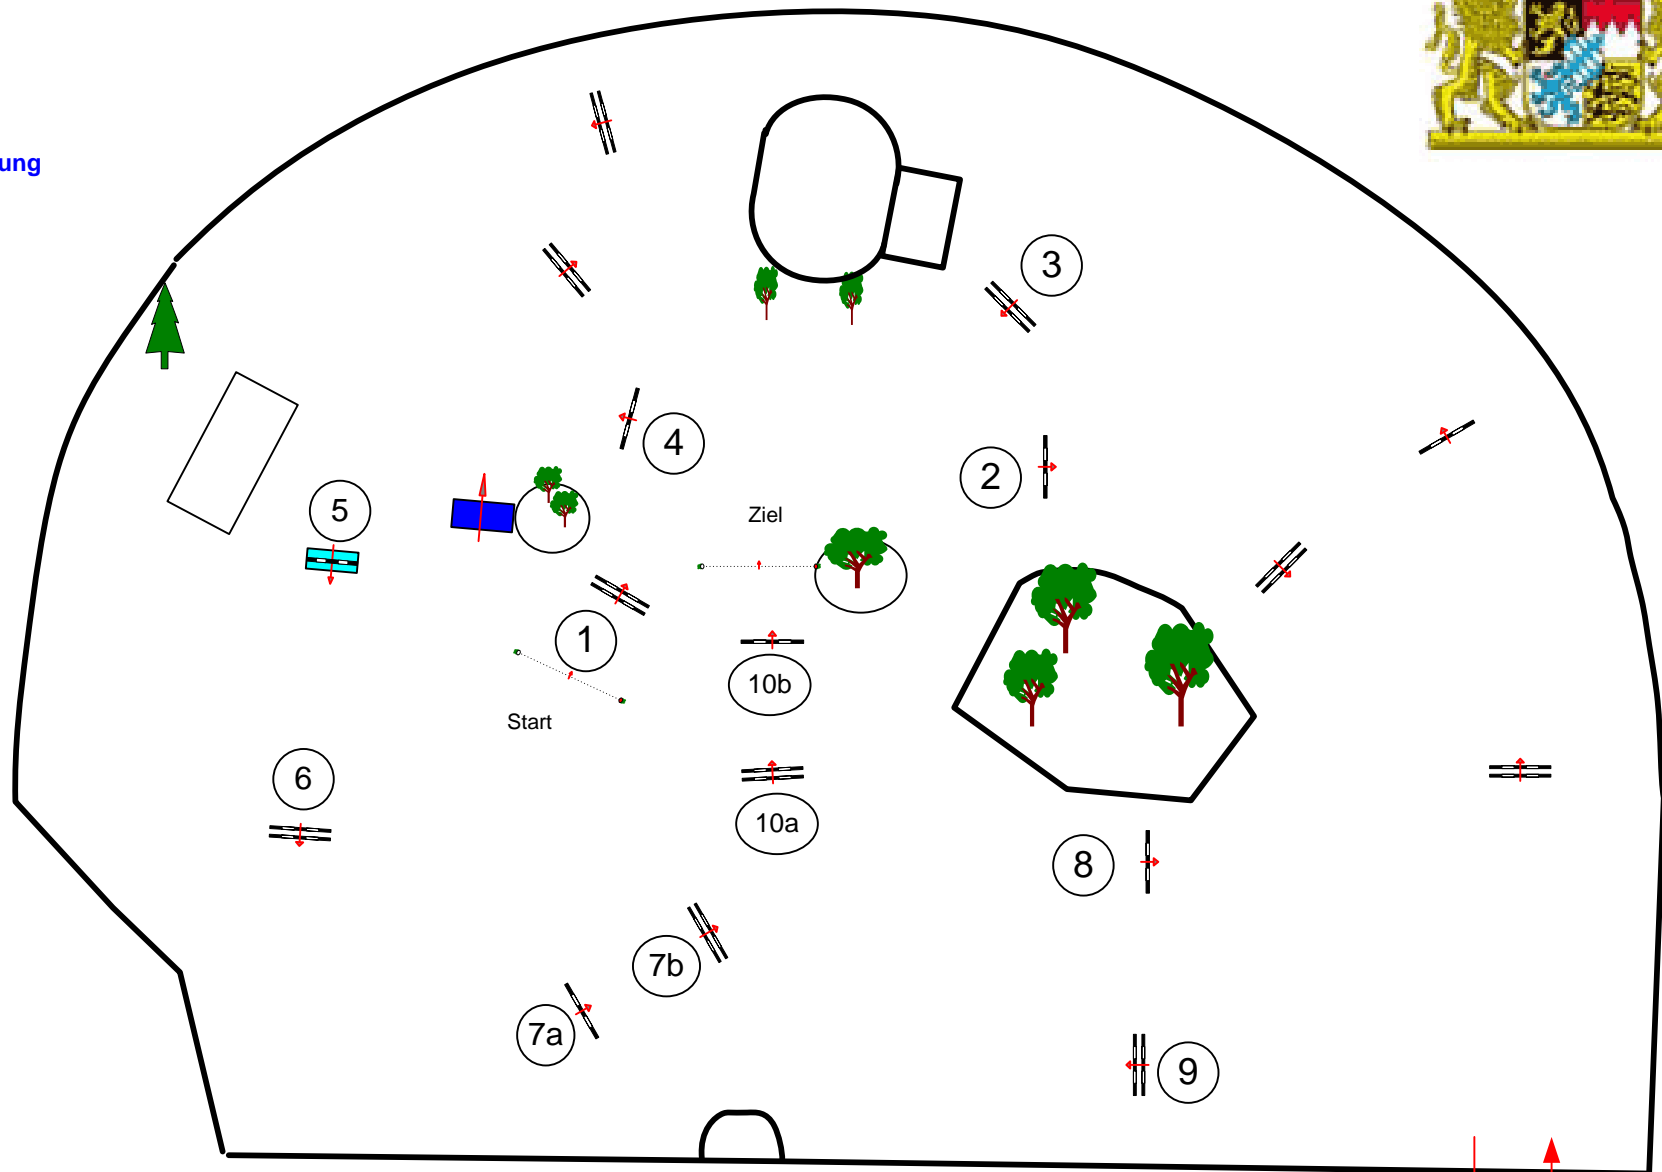

Bayerische Meisterschaft München 2013

Prüfung Nr.: 30

1. Wertung Pony

Springprüfung mit Stilwertung

Klasse: L

Freitag, 12. Juli 2013

Beginn: 12:30 Uhr

Course Designer
Johann Sailer
Manfred Herzog
Steffen Bühling

Richtverf.: A
LPO § 520,3e
FEI RG / Art.
Höhe: 1,15 mtr.

Tempo: 350 m/Min.
Bahnlänge: 400 mtr.
Erlaubte Zeit: 69 sek.
Höchstzeit: 138 sek.

Hindernisse: 10
Sprünge: 12
Hindernisfehler: sek.
Geschl. Hindernis:

1. Stechen über:
Bahnlänge: 0 mtr.
Erlaubte Zeit: 0 sek.
Höchstzeit: 0 sek.