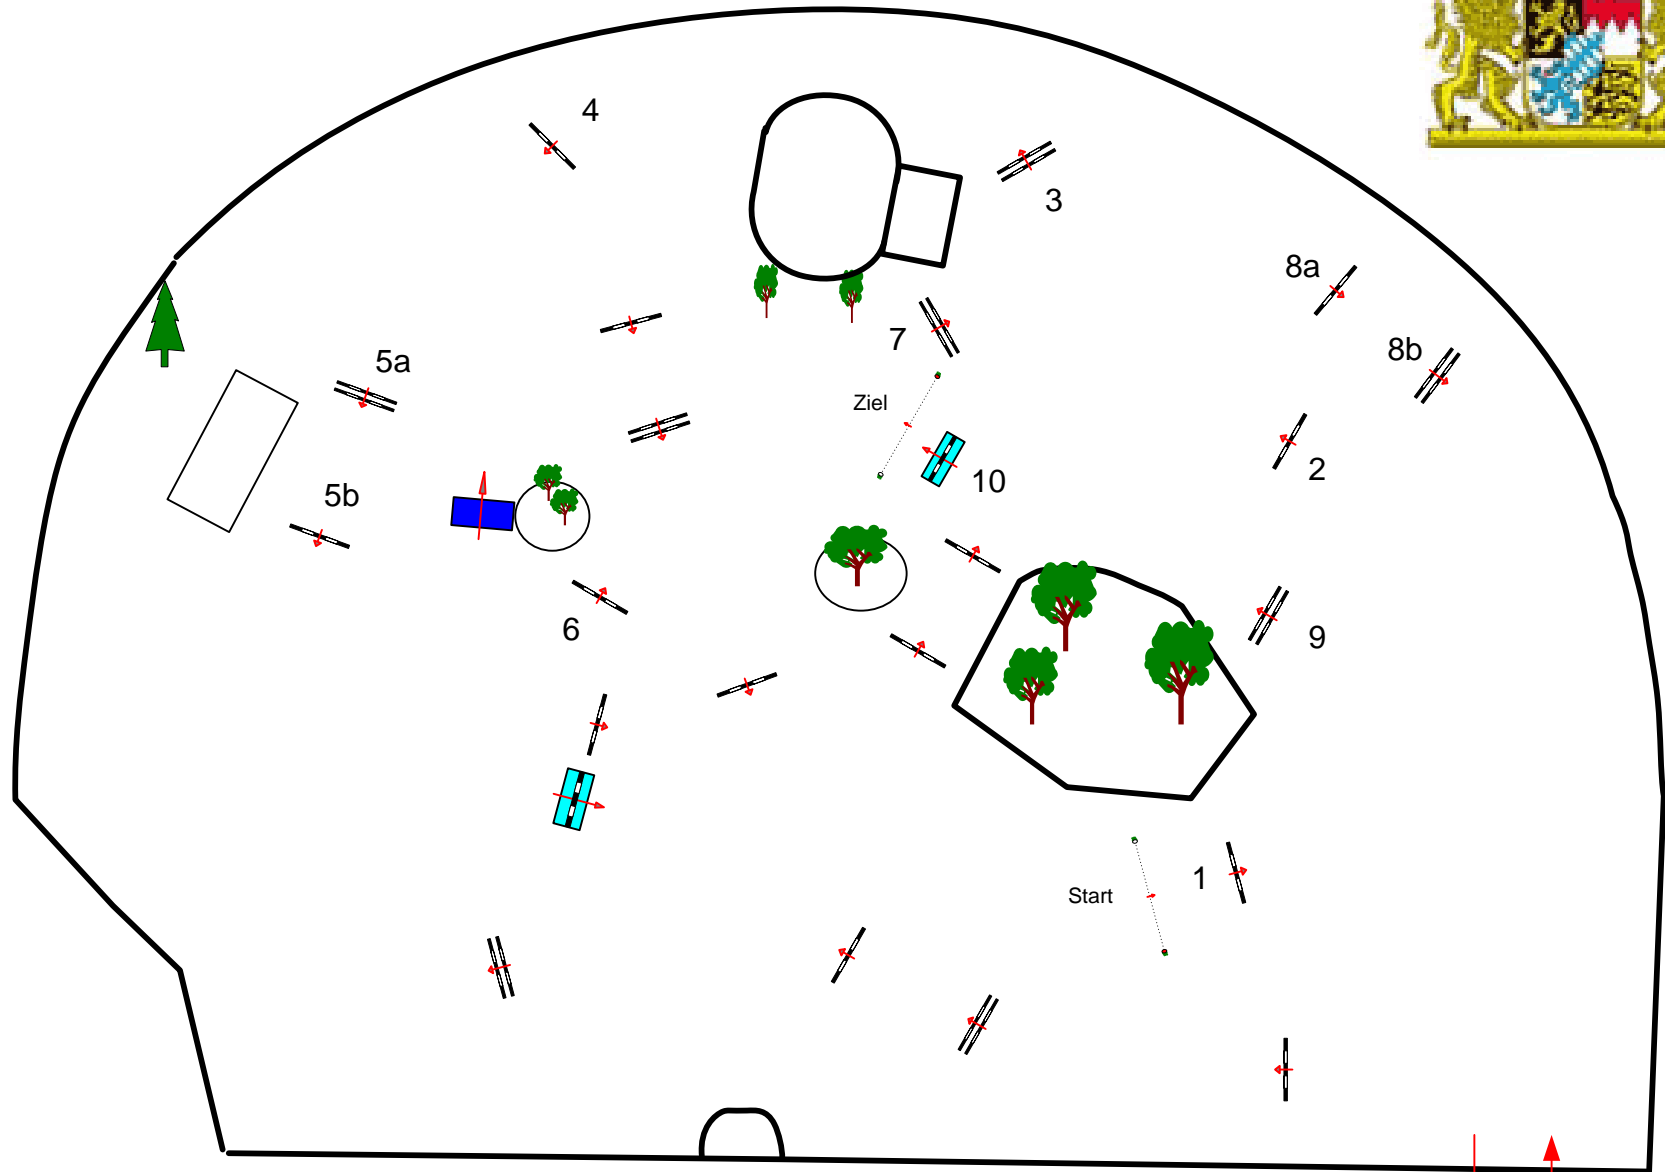

Bayerische Meisterschaft München 2013

Prüfung Nr.: 31

2. Wertung Pony

Ponyspringprüfung

Klasse: L

Samstag, 13. Juli 2013

Beginn: 13:00 Uhr

Course Designer
Johann Sailer
Manfred Herzog
Steffen Bühling

Richtverf.: A
LPO § 501,A1
FEI RG / Art.
Höhe: 1,15 mtr.

Tempo: 350 m/Min.
Bahnlänge: 370 mtr.
Erlaubte Zeit: 64 sek.
Höchstzeit: 128 sek.

Hindernisse: 10
Sprünge: 12
Hindernisfehler: sek.
Geschl. Hindernis:

1. Stechen über:
Bahnlänge: 0 mtr.
Erlaubte Zeit: 0 sek.
Höchstzeit: 0 sek.