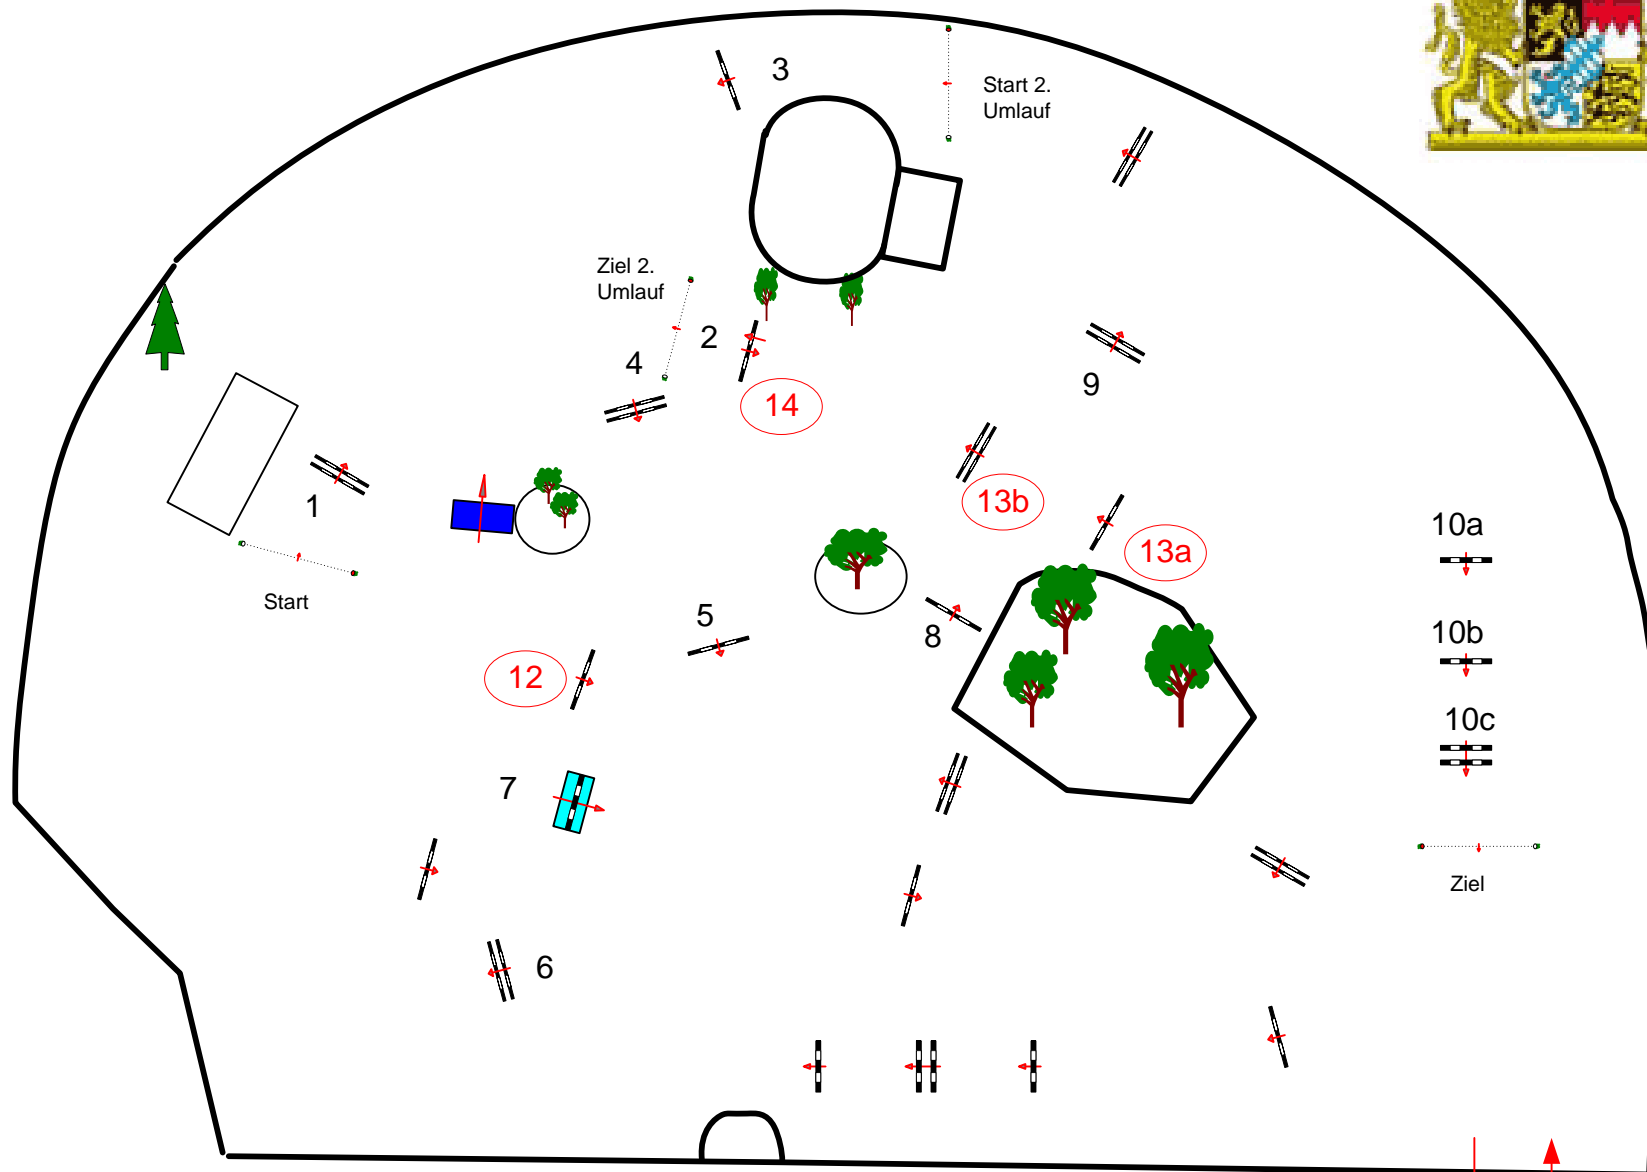

# Bayerische Meisterschaft München 2013

Prüfung Nr.: 32

Finale Pony

Ponyspringprüfung

Klasse: L

Sonntag, 14. Juli 2013

Beginn: 9:30 Uhr

Course Designer  
Johann Sailer  
Manfred Herzog  
Steffen Bühling

Richtverf.: A  
LPO § 501,A2  
FEI RG / Art.  
Höhe: 1,15 mtr.

Tempo: 350 m/Min.  
Bahnlänge: 400 mtr.  
Erlaubte Zeit: 69 sek.  
Höchstzeit: 138 sek.

Hindernisse: 10  
Sprünge: 12  
Hindernisfehler: sek.  
Geschl. Hindernis:

2.Umlauf über:  
Bahnlänge: 330 mtr.  
Erlaubte Zeit: 57 sek.  
Höchstzeit: 114 sek.

**3,4,5,6,12,8,9,13a,13b,14**