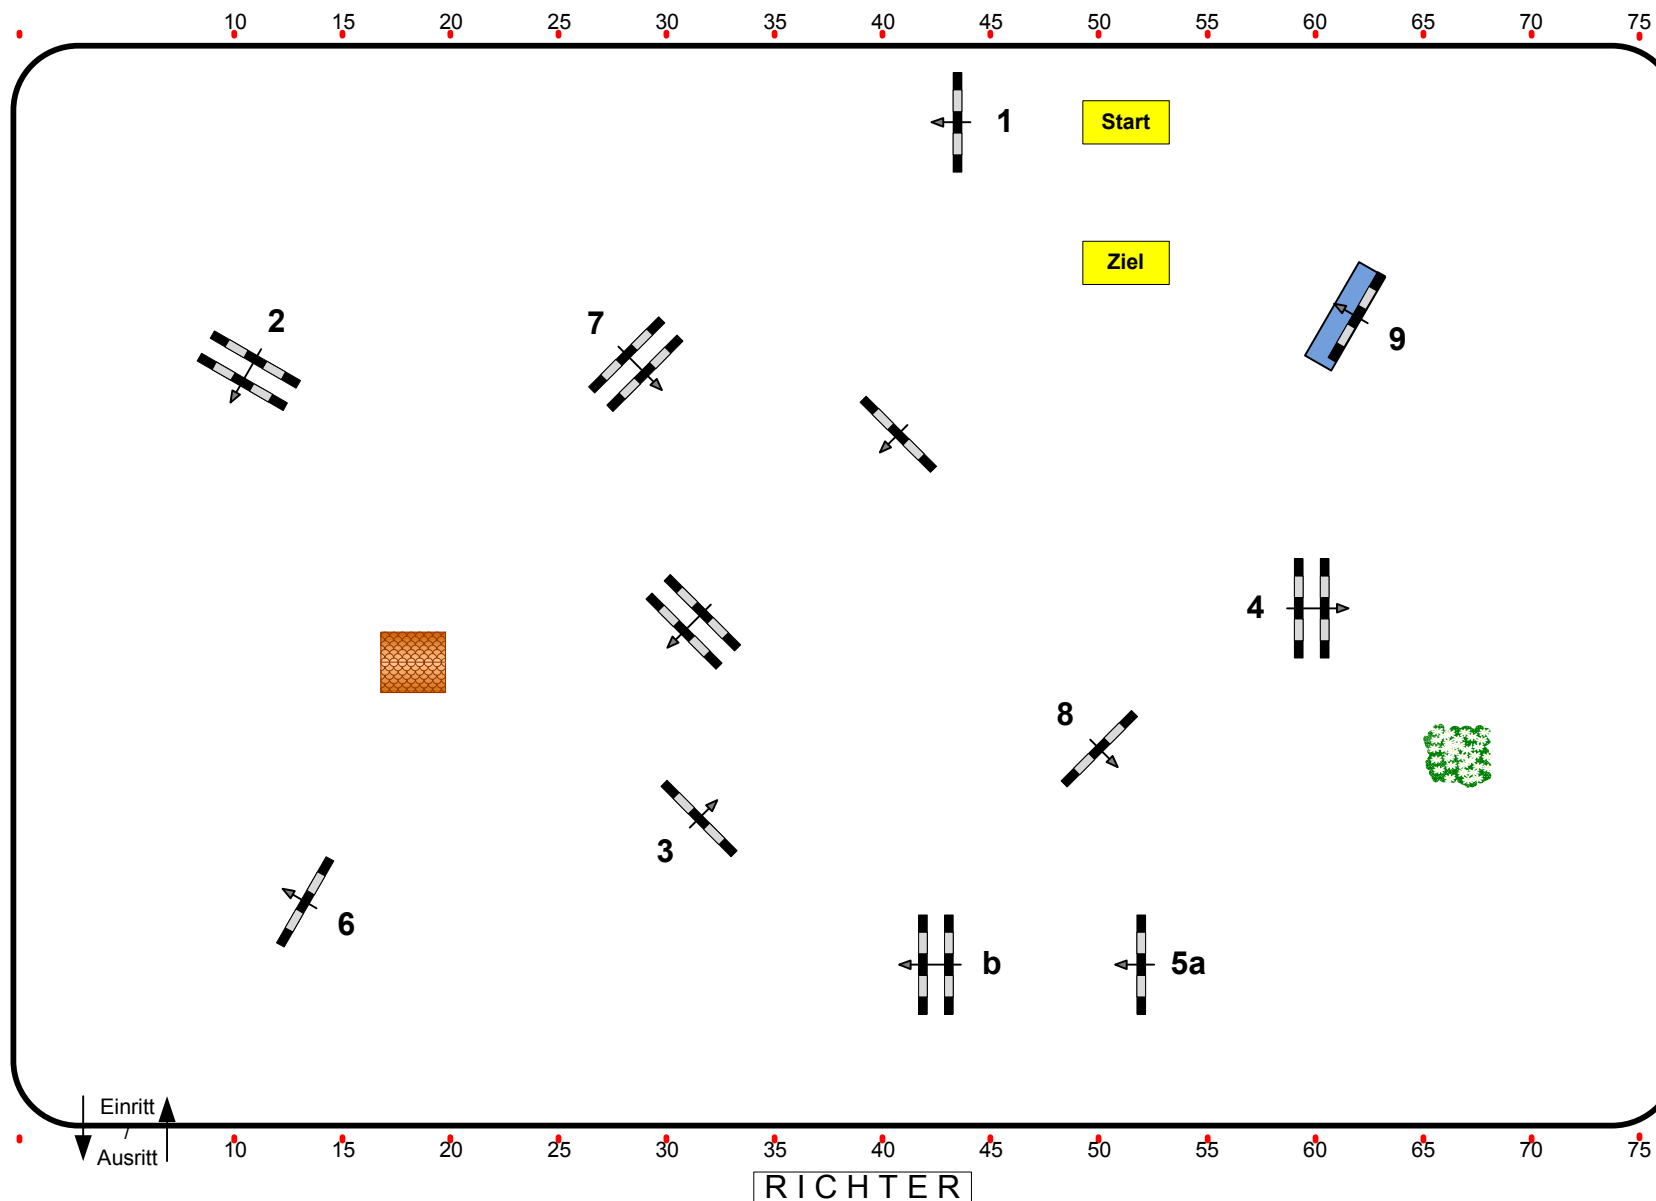

Reit.- und Springturnier Brake 2013

Prfg.Nr.: 12

Springpferde Tour

5-7 jährige

Klasse: L

Donnerstag, 1. August 2013

Beginn: 13:00 Uhr

Richtverf.: A

LPO § 363.1

RG / Art.

Höhe: 1,15 mtr.

Tempo: 350 m/Min.

Bahnlänge: 360 mtr.

Erlaubte Zeit: 62 sek.

Höchstzeit: 124 sek.

Hindernisse: 8

Sprünge: 9

Hindernisfehler: sek.

geschl. Hindernis:

1. Stechen über:

Bahnlänge: 0 mtr.

Erlaubte Zeit: 0 sek.

Höchstzeit: 0 sek.

Course Designer
Sven Rübartsch
Joachim Witte