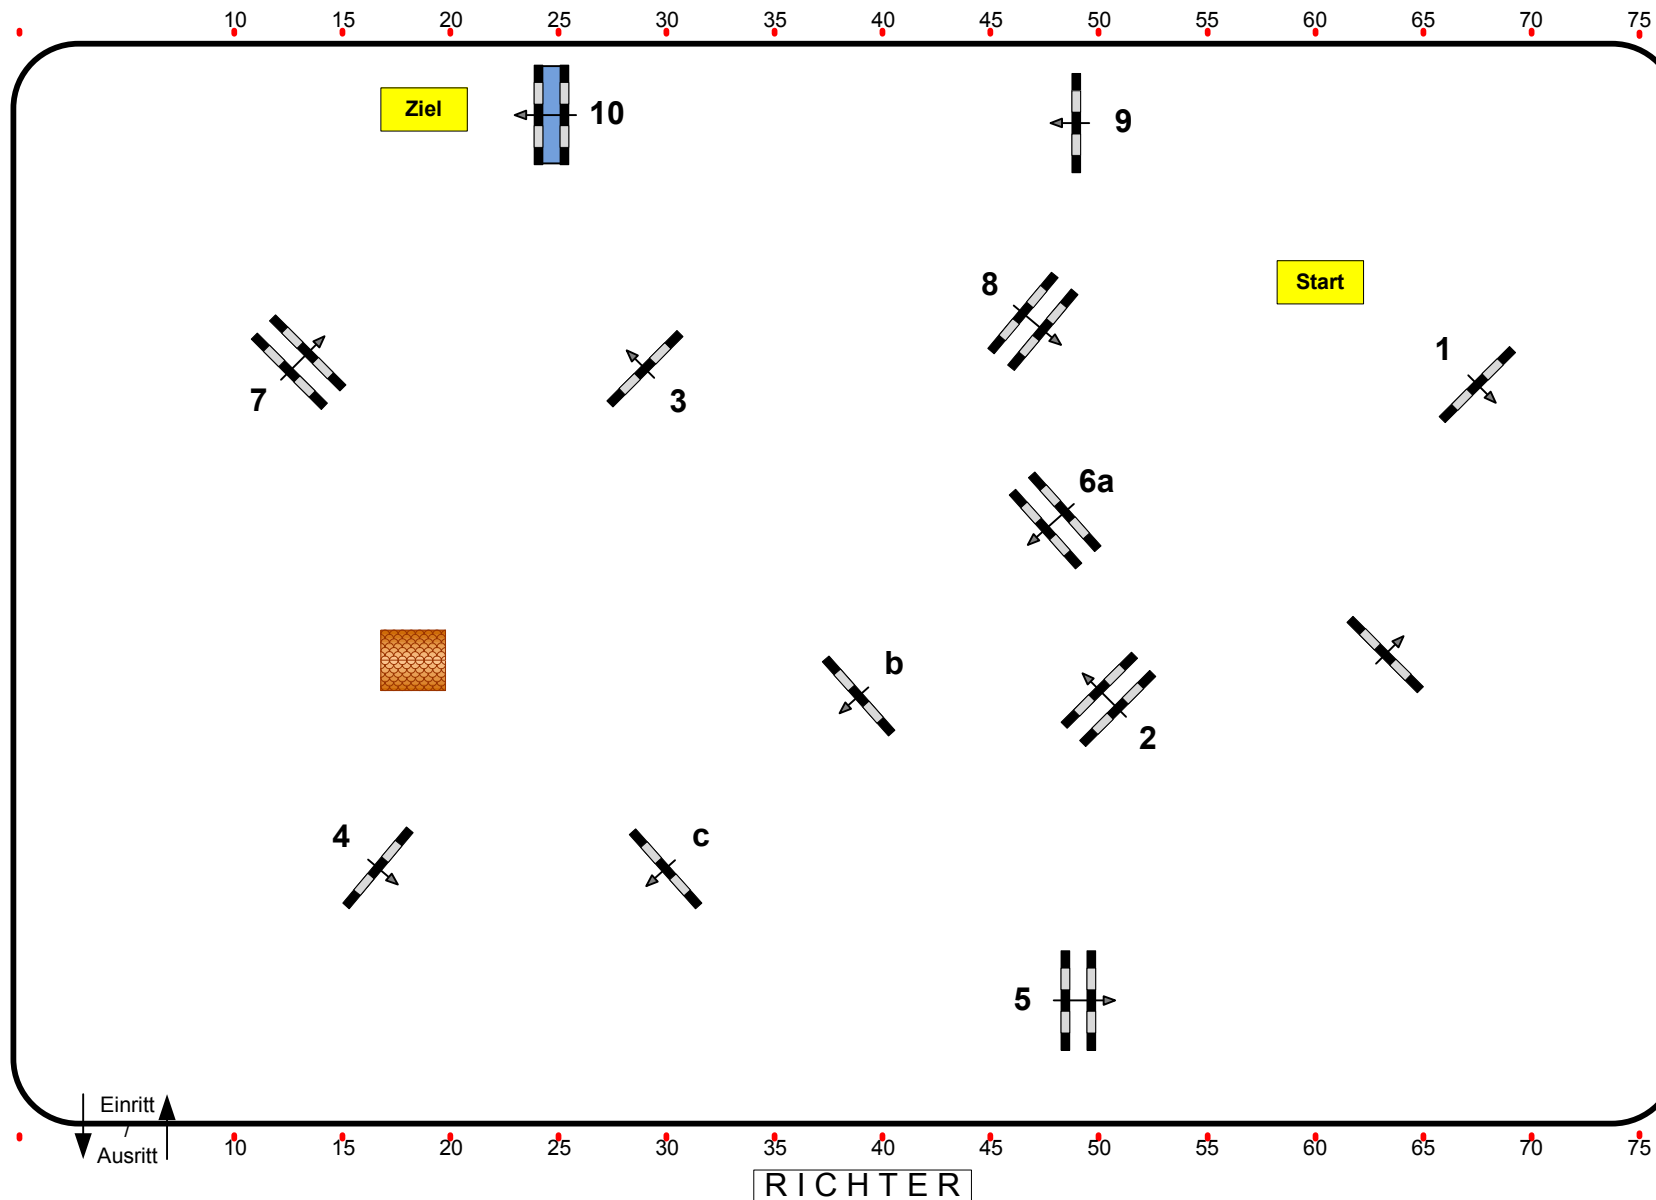

# Reit.- und Springturnier Brake 2013

Prfg.Nr.: 14

Springpferde Tour

5-7 jährige

Klasse: M\*

Donnerstag, 1. August 2013

Beginn: 17:30 Uhr

Richtverf.: A

LPO § 363.1

RG / Art.

Höhe: 1,25 mtr.

Tempo: 350 m/Min.

Bahnlänge: 410 mtr.

Erlaubte Zeit: 71 sek.

Höchstzeit: 142 sek.

Hindernisse: 10

Sprünge: 12

Hindernisfehler: sek.

geschl. Hindernis:

1. Stechen über:

Bahnlänge: 0 mtr.

Erlaubte Zeit: 0 sek.

Höchstzeit: 0 sek.

*Course Designer*  
Sven Rübartsch  
Joachim Witte