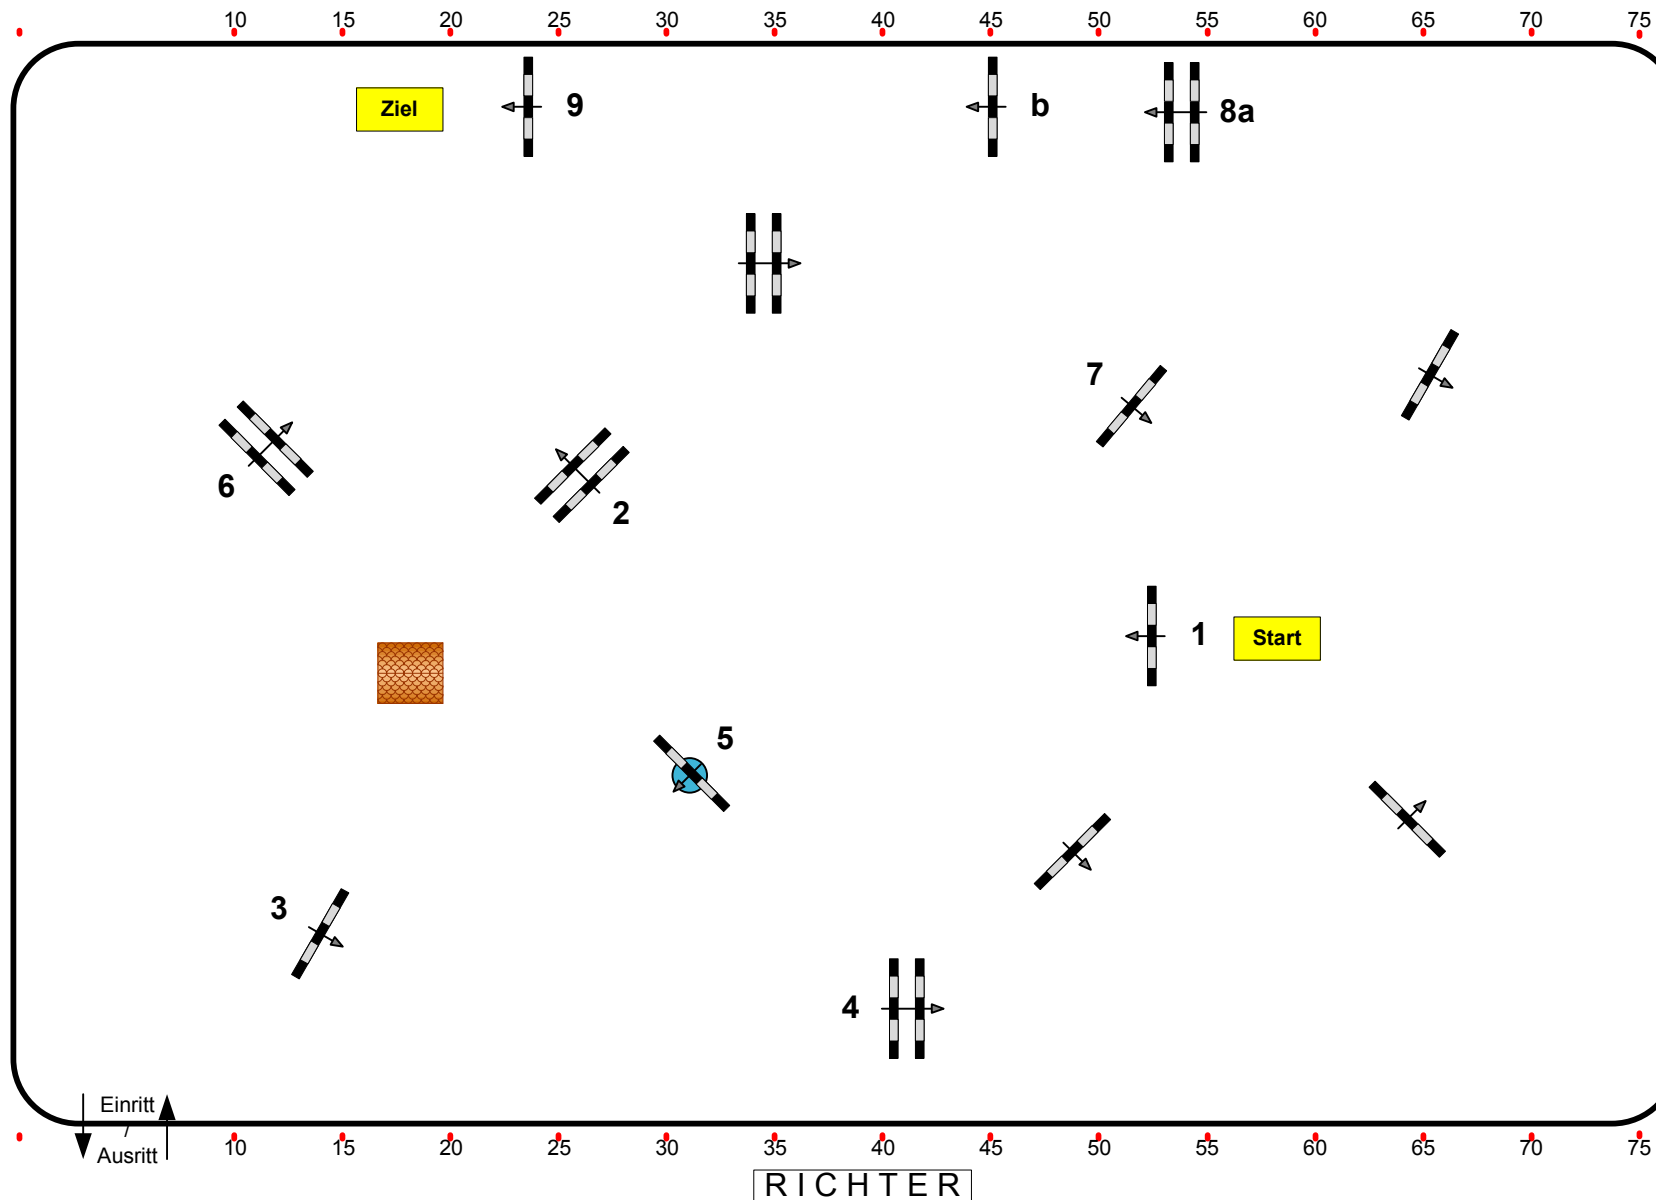

Reit.- und Springturnier Brake 2013

Prfg.Nr.: 23

Kleine Tour

Fehler/Zeit-Springen

Klasse: L

Samstag, 3. August 2013

Beginn: 9:00 Uhr

Richtverf.: A
LPO § 501,A1
RG / Art.
Höhe: 1,15 mtr.

Tempo: 350 m/Min.

Bahnlänge: 390 mtr.
Erlaubte Zeit: 67 sek.
Höchstzeit: 134 sek.

Hindernisse: 9
Sprünge: 10
Hindernisfehler: sek.
geschl. Hindernis:

1. Stechen über:

Bahnlänge: 0 mtr.
Erlaubte Zeit: 0 sek.
Höchstzeit: 0 sek.