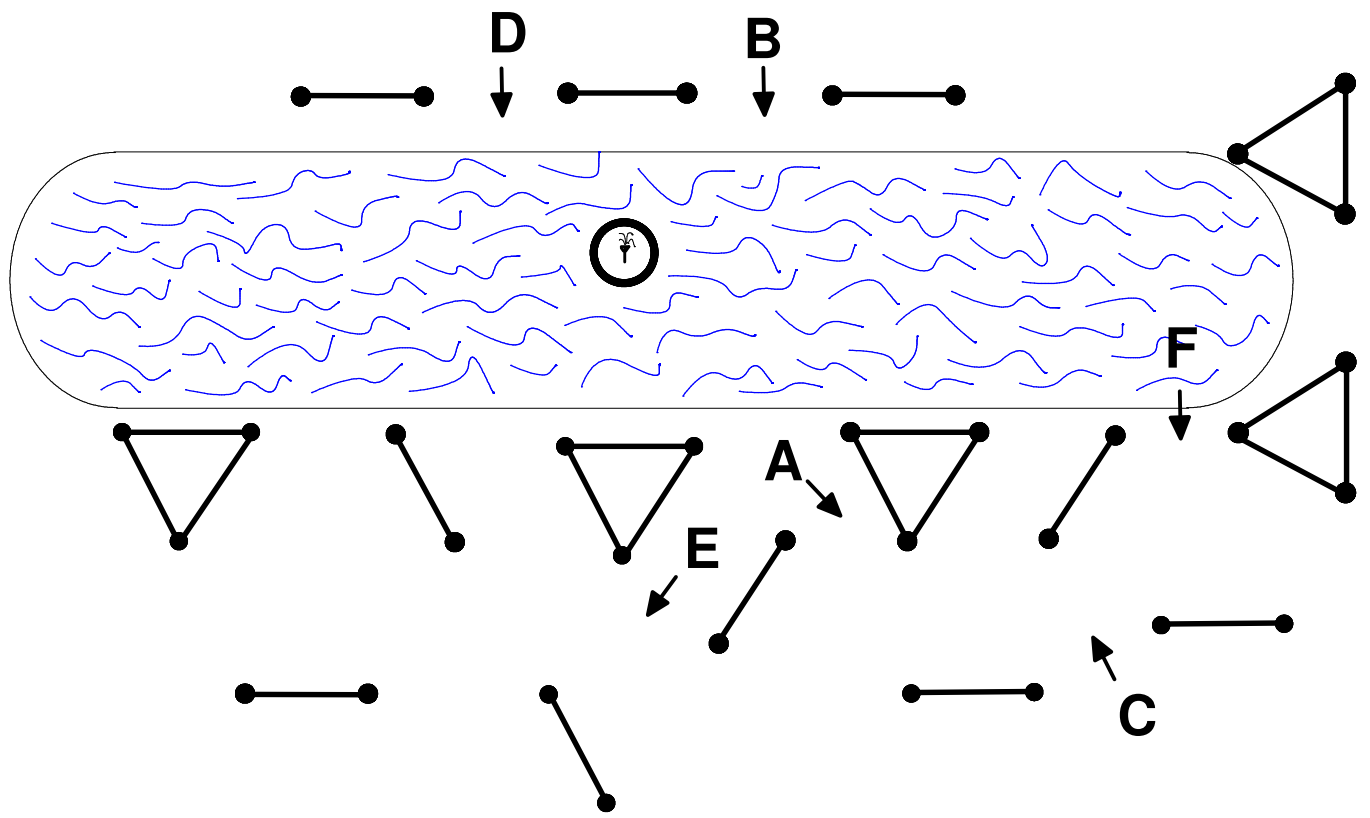

65. Oldenburger Landesturnier

23. - 28.07.2013
Renn- und Reitverein Rastede e.V.