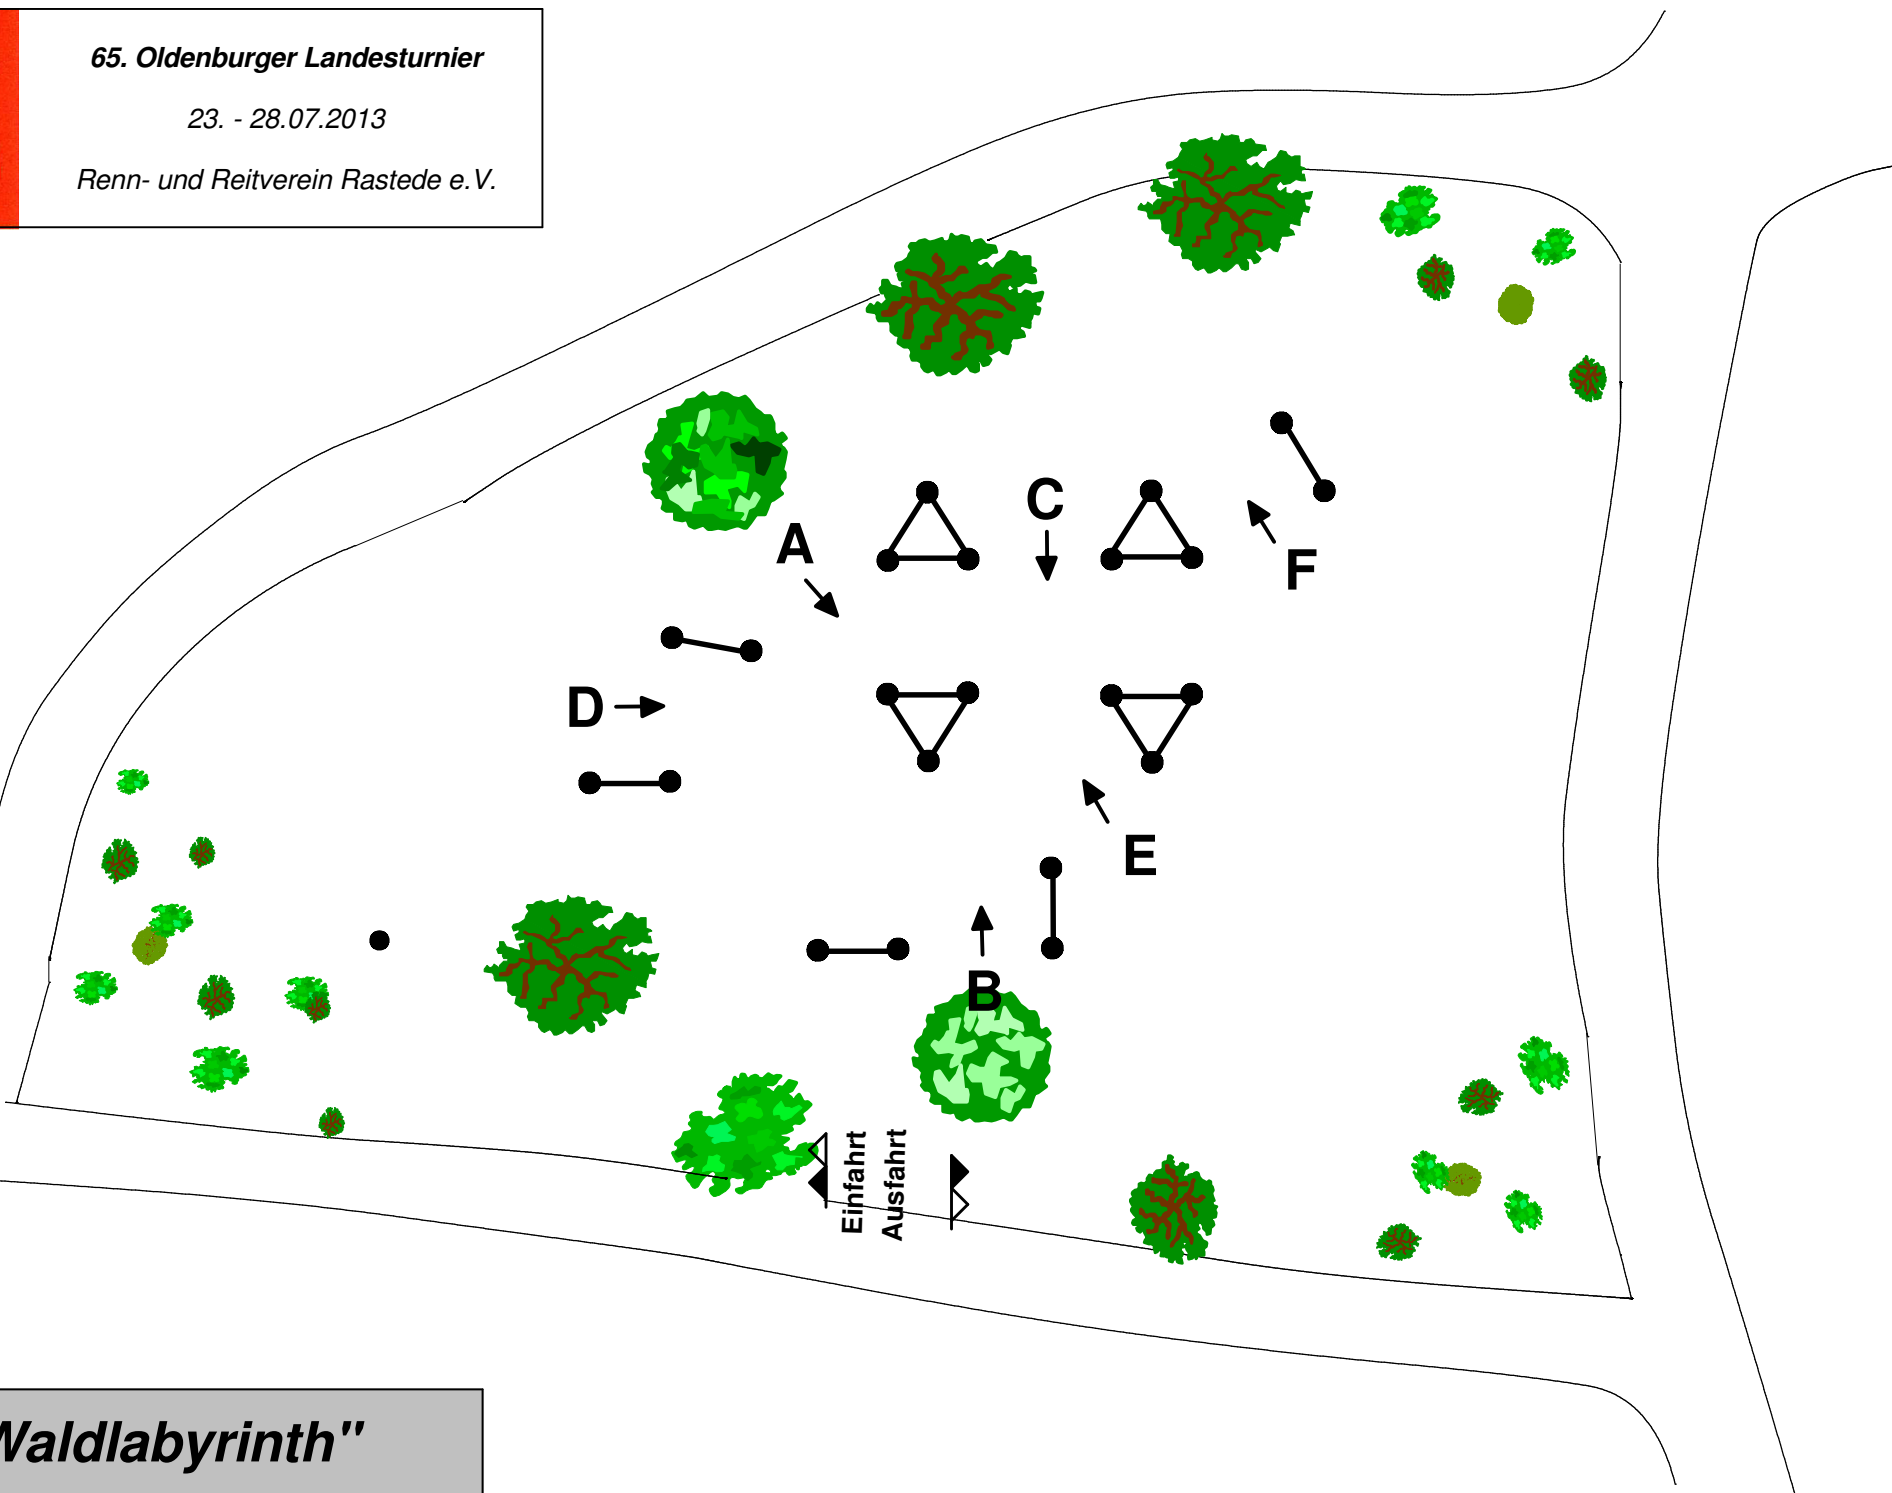

Renn- und Reitverein Rastede e.V.

H 3

"Waldlabyrinth"

65. Oldenburger Landesturnier

23. - 28.07.2013

Renn- u. Reitverein Rastede e.V.

Einfahrt
Ausfahrt

H 4

"Wasserhindernis"

65. Oldenburger Landesturnier

23. - 28. 07. 2013

Renn- und Reitverein Rastede e.V.

Einfahrt
Ausfahrt

Jedes Hinderniselement ist mit einem abwerfbaren Teil (Ball) versehen.
Je Abwurf werden
2 Strafpunkte angerechnet.

H 5

"Mobilhindernis"

65. Oldenburger Landesturnier

23. - 28.07.2013

Renn- und Reitverein Rastede e.V.

Jedes mobile Hinderniselement ist mit einem abwerfbaren Teil (Ball) versehen.
Für jeden Abwurf werden **2 Strafpunkte** angerechnet.

H 6 "Am Schwanenhügel"