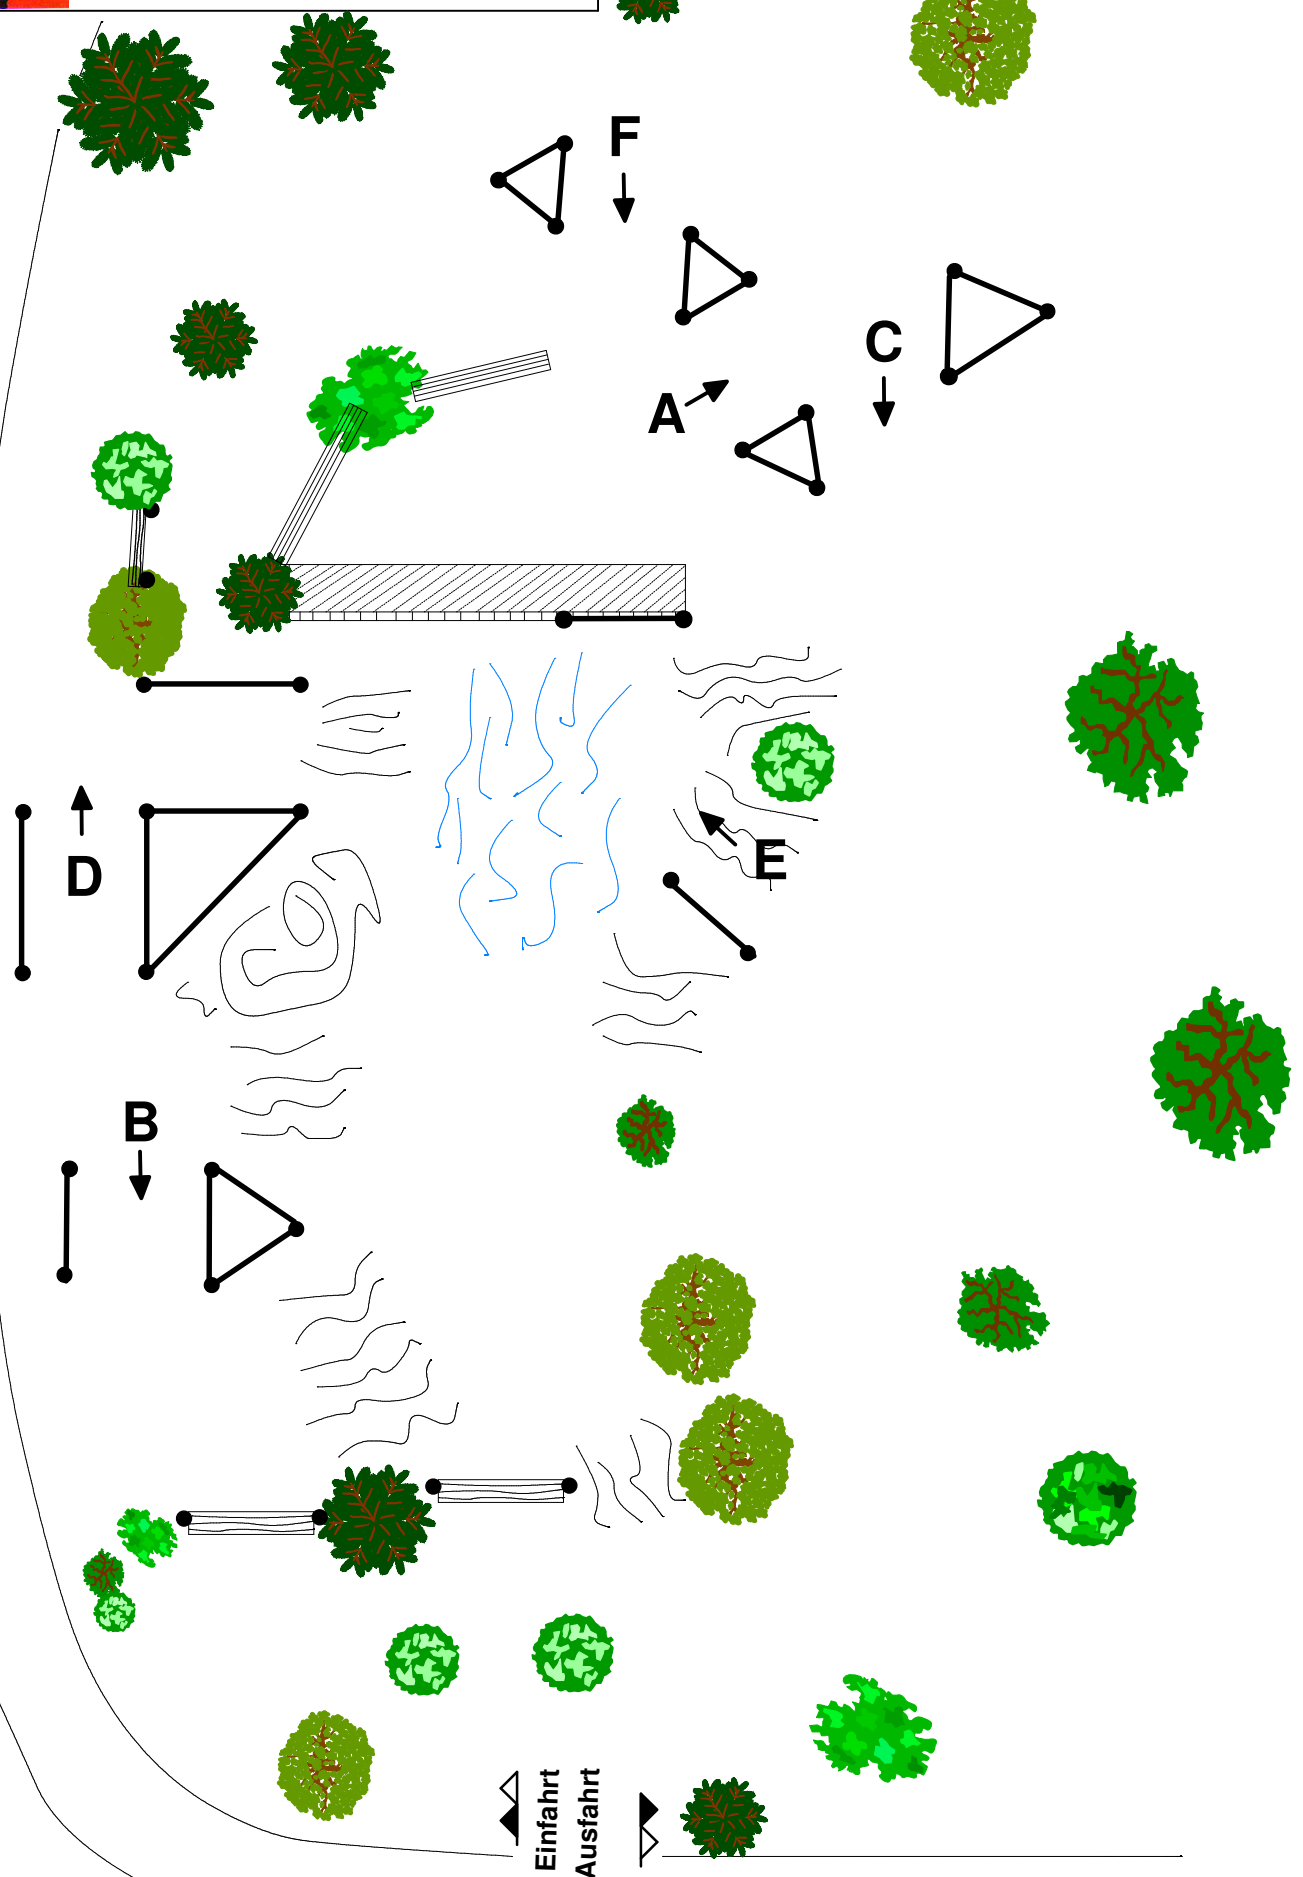

65. Oldenburger Landesturnier

23. - 28.07.2013

Renn- und Reitverein Rastede e.V.