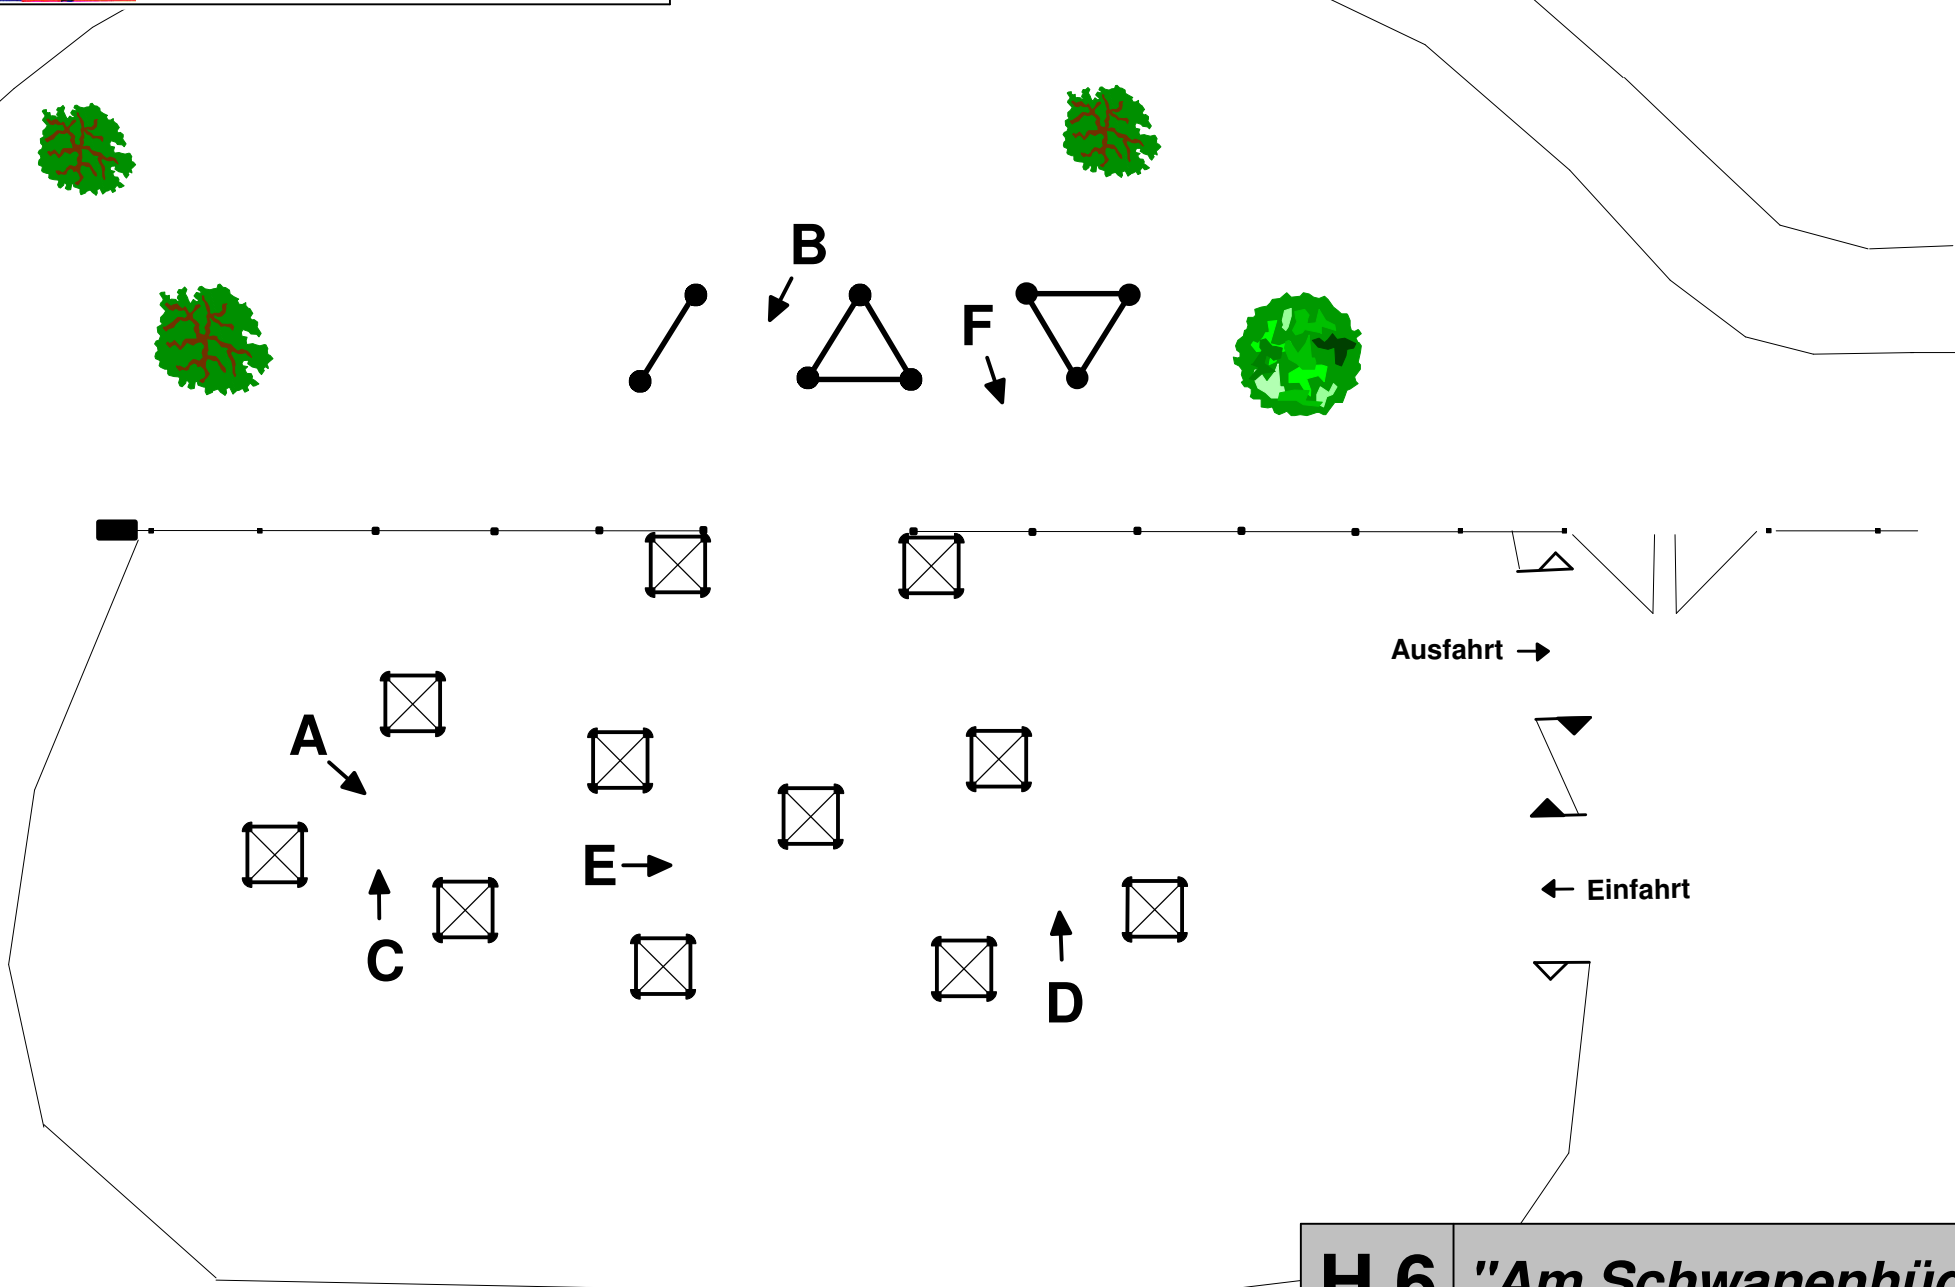

"Wasserhindernis"

65. Oldenburger Landesturnier

23. - 28. 07. 2013

Renn- und Reitverein Rastede e.V.

Einfahrt
Ausfahrt

Jedes Hinderniselement ist mit einem abwerfbaren Teil (Ball) versehen.
Je Abwurf werden
2 Strafpunkte angerechnet.

H 5

"Mobilhindernis"

65. Oldenburger Landesturnier

23. - 28.07.2013

Renn- und Reitverein Rastede e.V.

Jedes mobile Hinderniselement ist mit einem abwerfbaren Teil (Ball) versehen.
Für jeden Abwurf werden **2 Strafpunkte** angerechnet.

H 6 "Am Schwanenhügel"