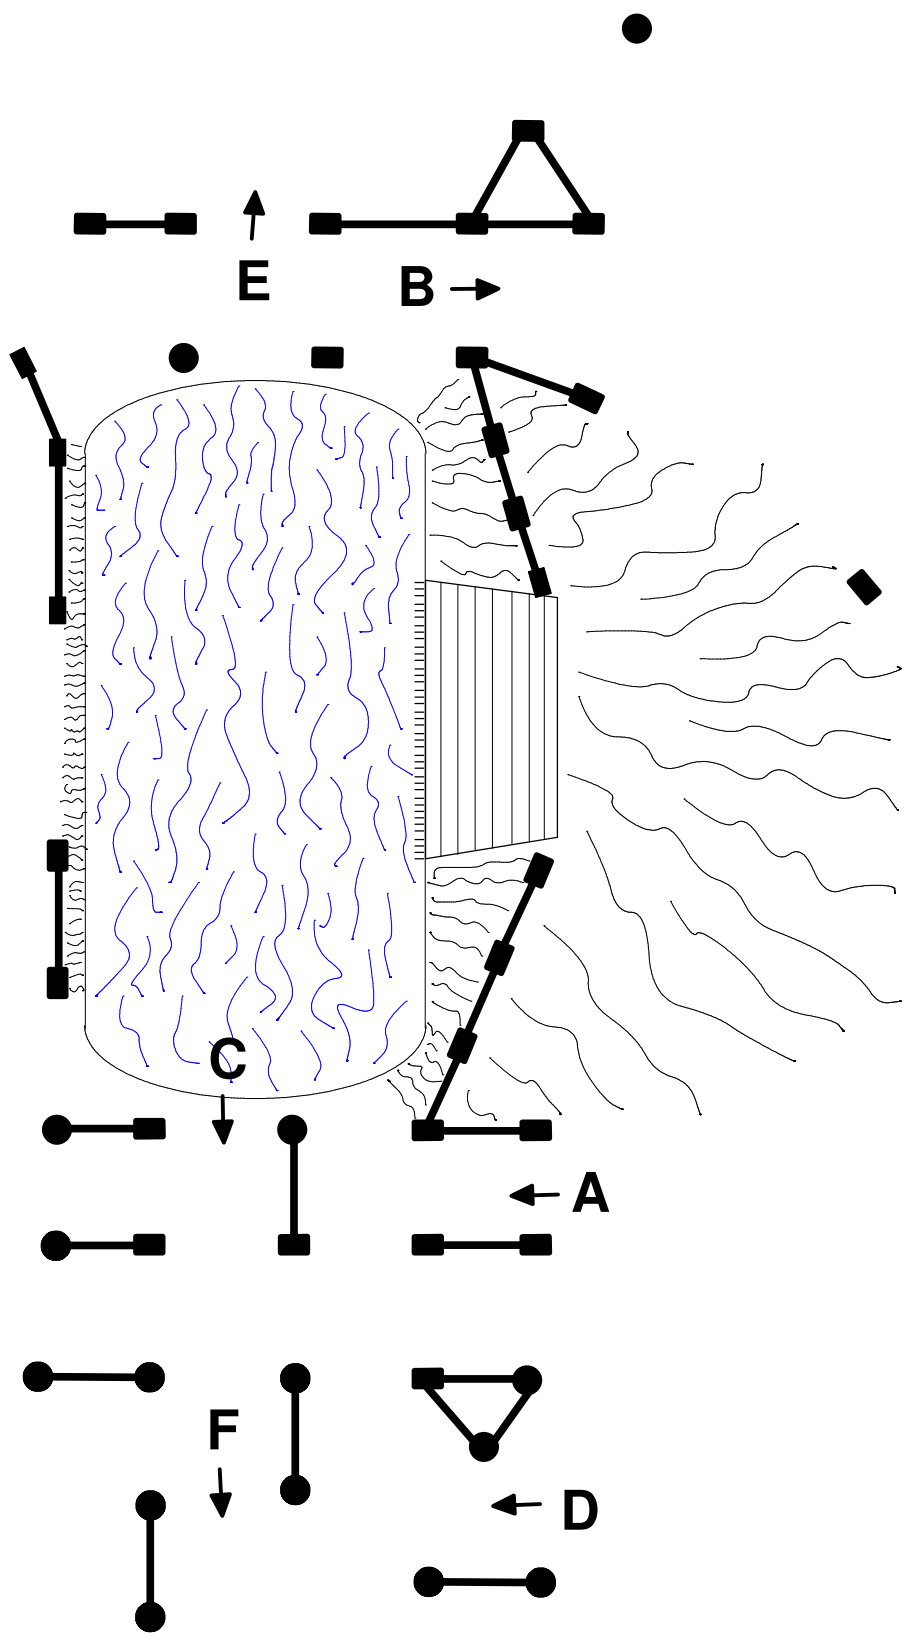

Einfahrt
Ausfahrt

H 4

"Wasserhindernis"