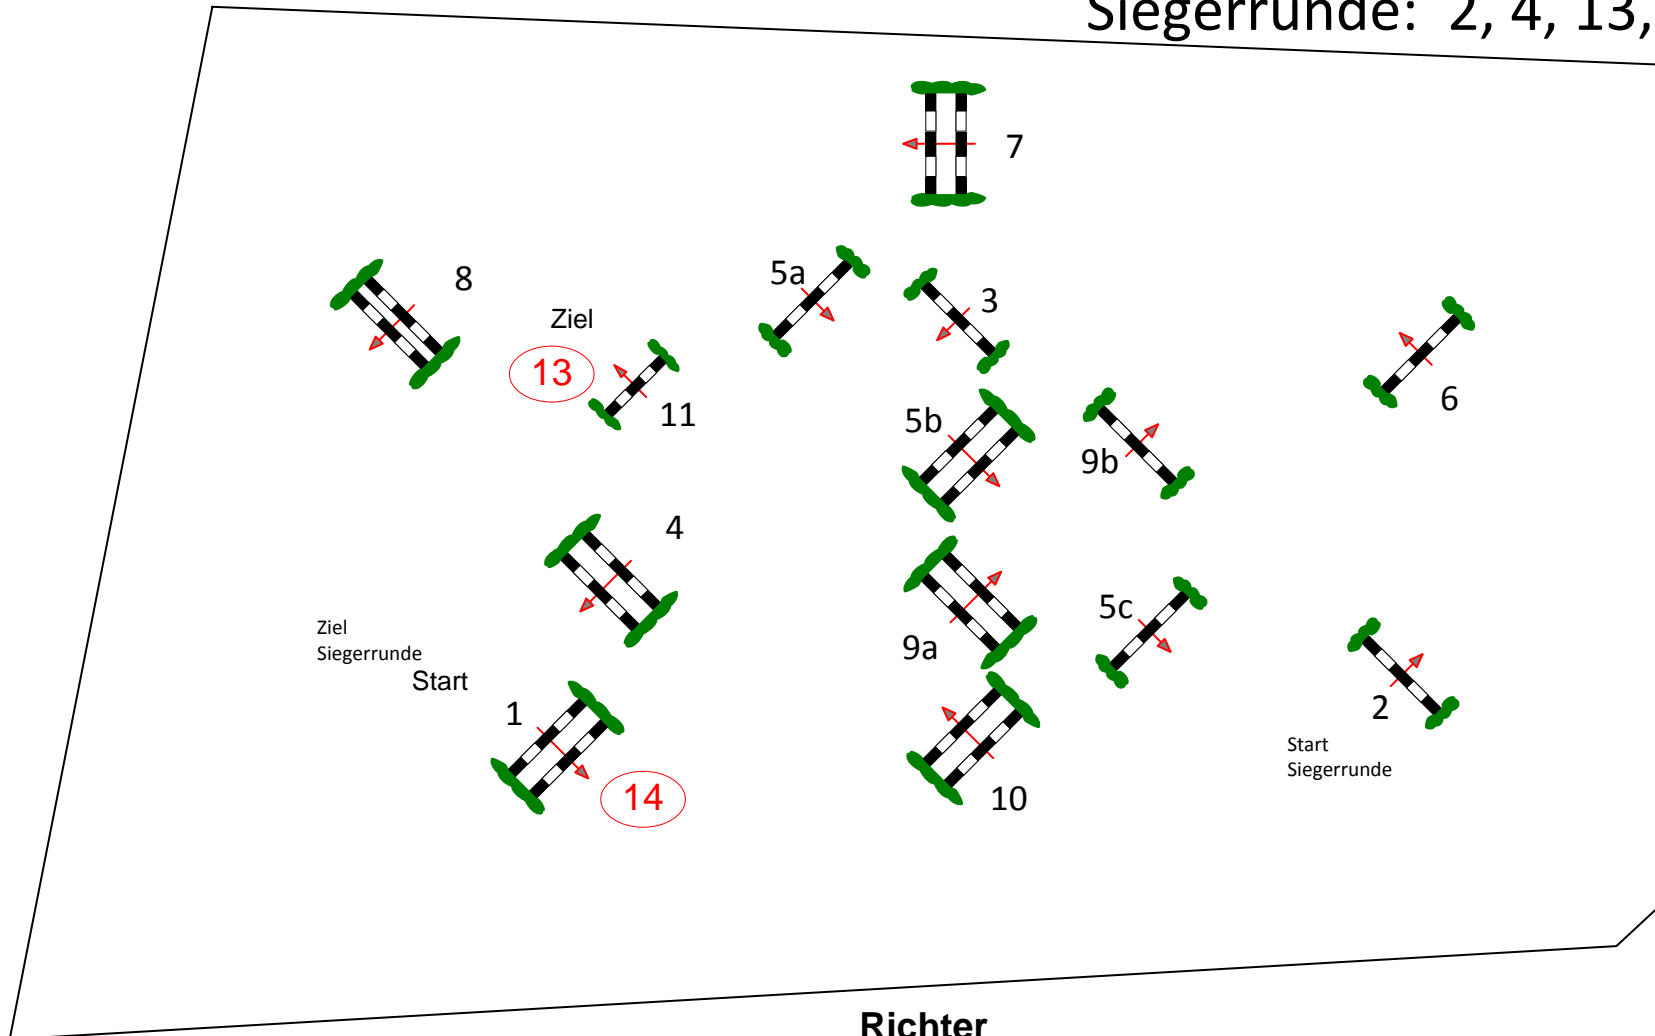

HORSE classics 2013

Prüfung Nr.: 1

große Tour

Spring-LP m. Siegerrunde

Klasse: S**

Sonntag, 18. August 2013

Beginn: 15:15 Uhr

Richtverf.: A
LPO § 533a
FEI RG / Art.
Höhe: 1.45 mtr.

Tempo: 350 m/Min.
Bahnlänge: 410 mtr.
Erlaubte Zeit: 71 sek.
Höchstzeit: 142 sek.

Hindernisse: 11
Sprünge: 14
Hindernisfehler: sek.
Geschl. Hindernis:

Siegerrunde über: 2, 4, 13, 8, 9ab, 14
Bahnlänge: 300 mtr.
Erlaubte Zeit: 52 sek.
Höchstzeit: 104 sek.

2. Stechen über:
Bahnlänge: 0 mtr.
Erlaubte Zeit: 0 sek.
Höchstzeit: 0 sek.

Siegerrunde: 2, 4, 13, 8, 9ab, 14

Course Designer
Christa Jung (GER)