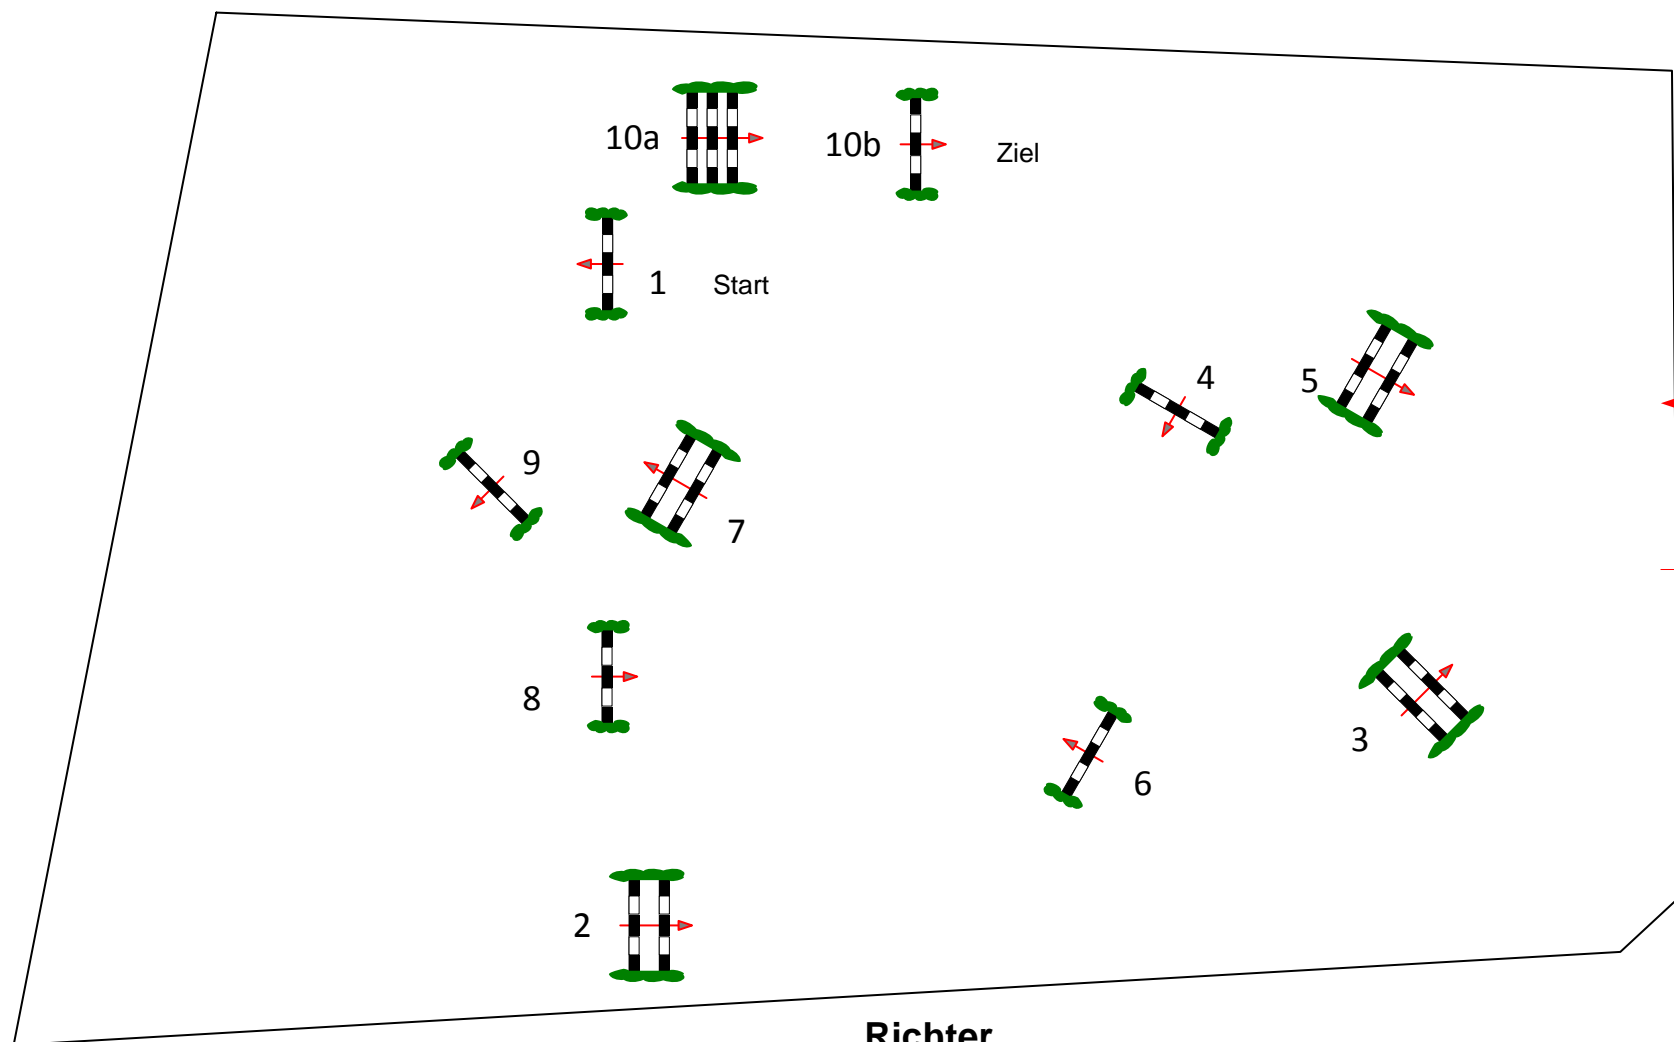

HORSE classics 2013

Prüfung Nr.: 3

Zeitspringprüfung

Klasse: S*

Freitag, 16. August 2013

Beginn: 15:45 Uhr

Richtverf.: C
LPO §
FEI RG / Art.
Höhe: 1.40 mtr.

Tempo: 350 m/Min.
Bahnlänge: 0 mtr.
Erlaubte Zeit: 0 sek.
Höchstzeit: 0 sek.

Hindernisse: 10
Sprünge: 11
Hindernisfehler: 4 sek.
Geschl. Hindernis:

1. Stechen über:
Bahnlänge: 0 mtr.
Erlaubte Zeit: 0 sek.
Höchstzeit: 0 sek.

2. Stechen über:
Bahnlänge: 0 mtr.
Erlaubte Zeit: 0 sek.
Höchstzeit: 0 sek.