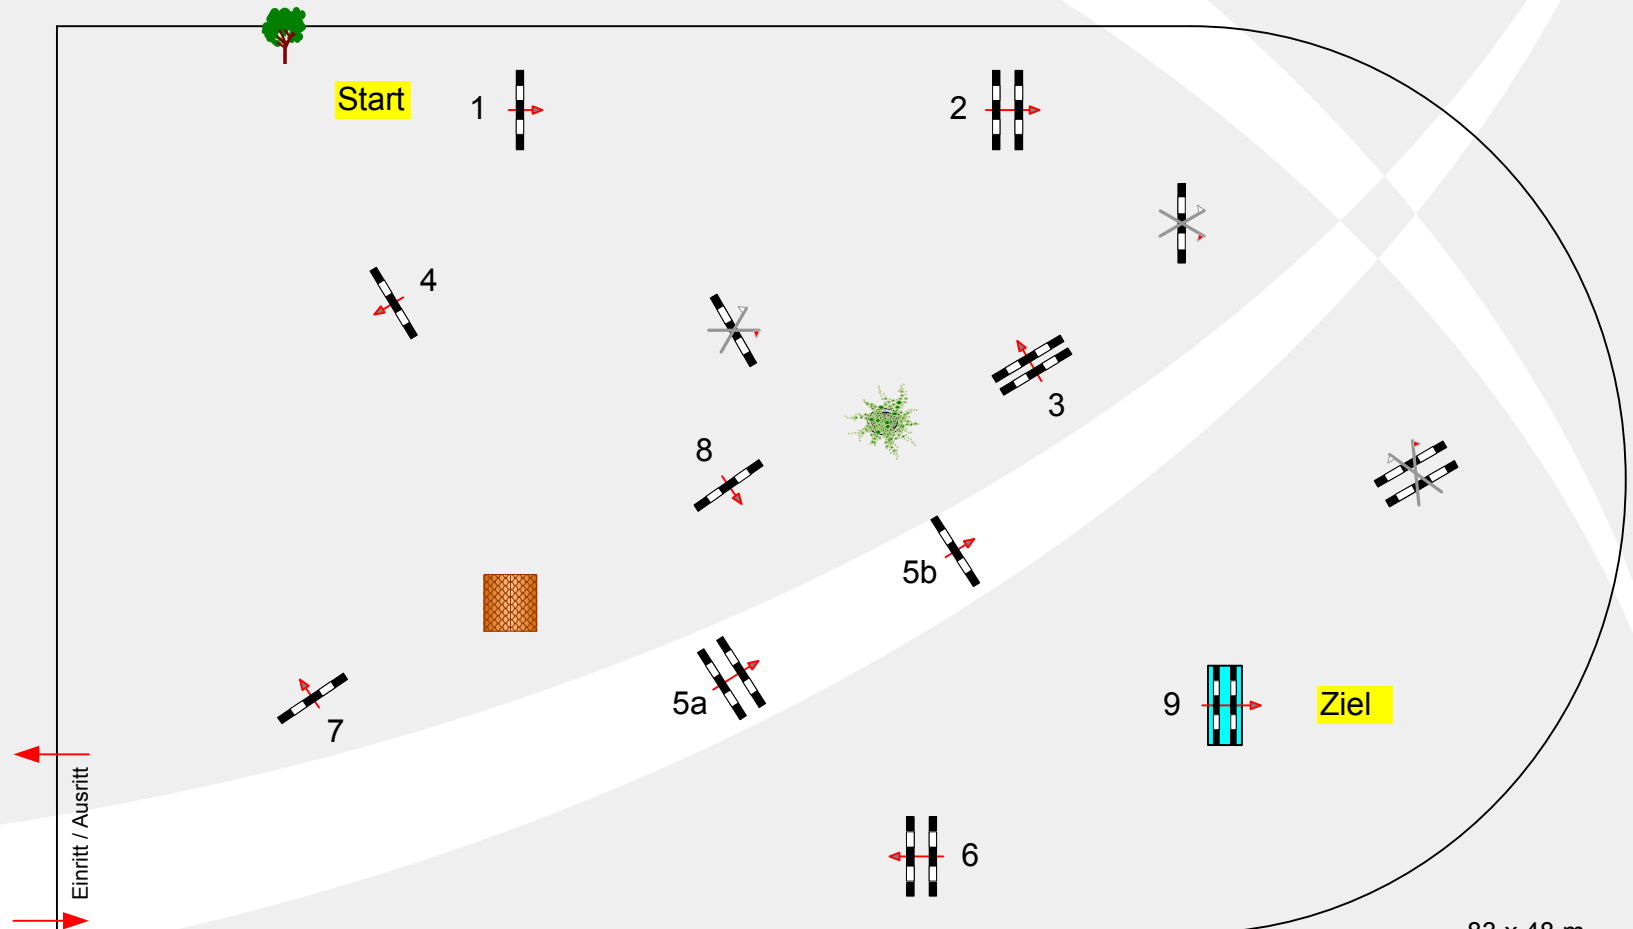

## Einlaufprüfung

Richtverf.: A  
LPO § 501,A1  
RG / Art.  
Höhe: 1,25 mtr.

Tempo: 350 m/Min.

Bahnlänge: 370 mtr.  
Erlaubte Zeit: 64 sek.  
Höchstzeit: 128 sek.

Hindernisse: 9  
Sprünge: 10  
Hindernisfehler: sek.  
geschl. Hindernis:

1. Stechen über:

Bahnlänge: 0 mtr.  
Erlaubte Zeit: 0 sek.  
Höchstzeit: 0 sek.

Course Designer  
Stefan Muthweiler / Michael Bommer

83 x 48 m