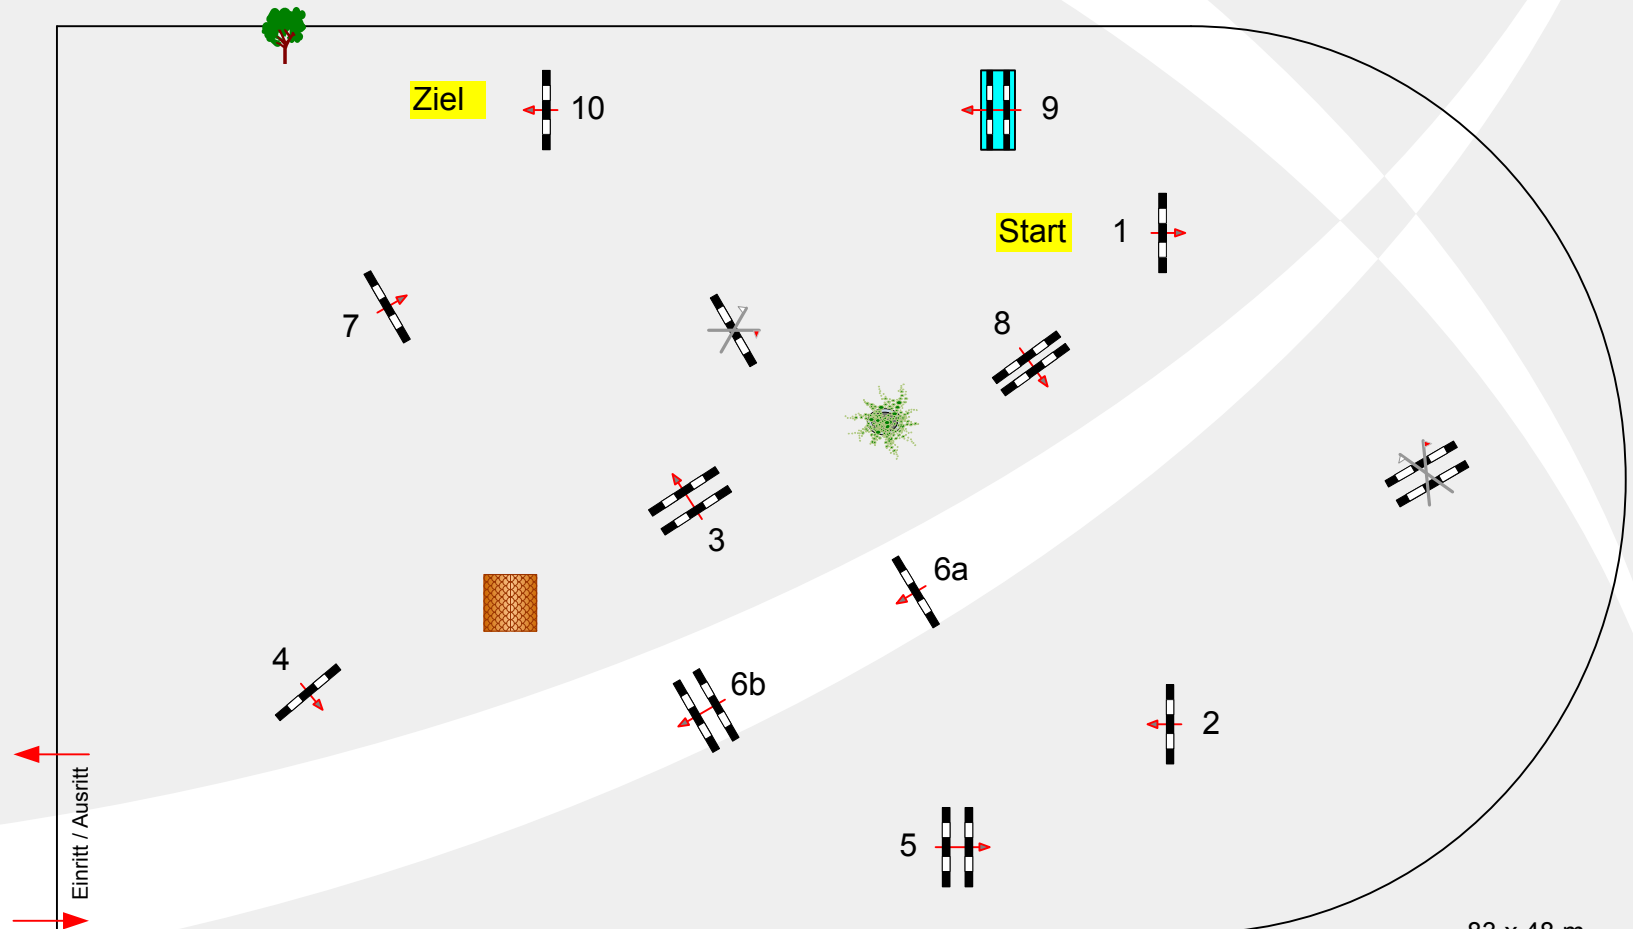

Richtverf.: A
LPO § 501,A1
RG / Art.
Höhe: 1,15 mtr.

Tempo: 350 m/Min.

Bahnlänge: 410 mtr.
Erlaubte Zeit: 71 sek.
Höchstzeit: 142 sek.

Hindernisse: 10
Sprünge: 11
Hindernisfehler: sek.
geschl. Hindernis:

1. Stechen über:

Bahnlänge: 0 mtr.
Erlaubte Zeit: 0 sek.
Höchstzeit: 0 sek.

83 x 48 m

Course Designer
Stefan Muthweiler / Michael Bommer