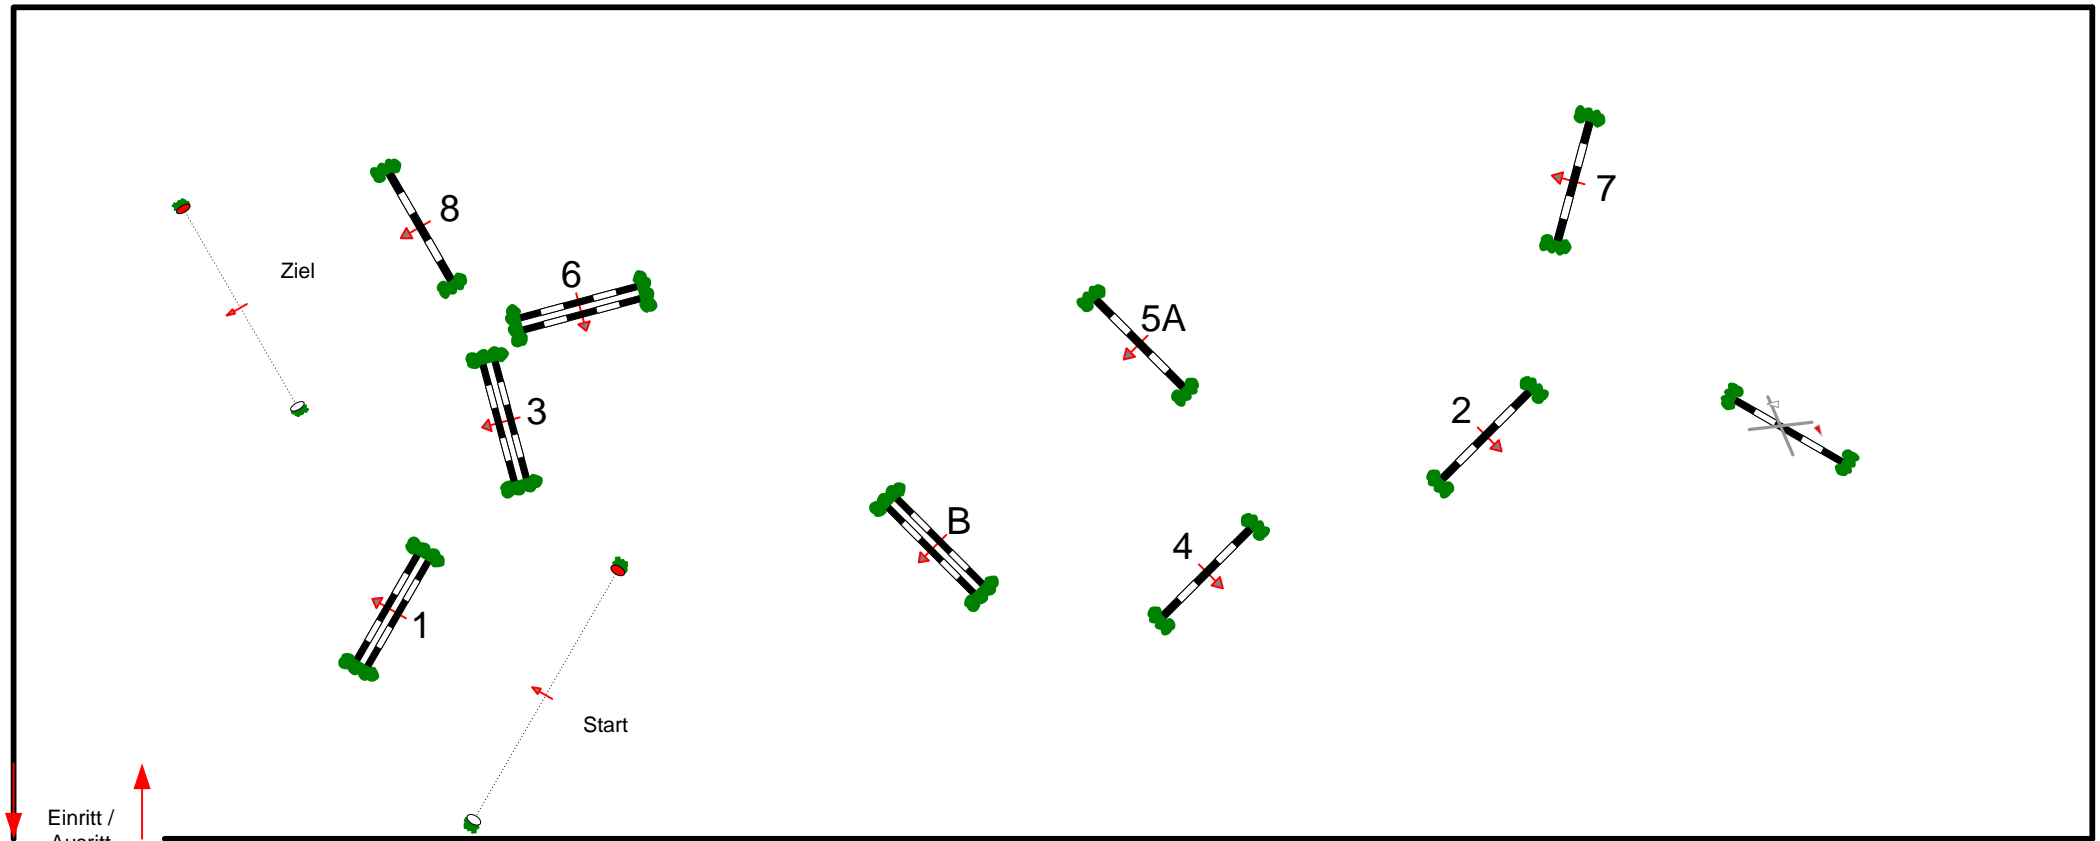

Essingen Oktober 2013

Prüfung Nr.: 1 Springpferde Tour Springpferde-LP Klasse: A** Samstag, 19. Oktober 2013 Beginn: 8:30 Uhr

Richtverf.: A
LPO § 363.1
FEI RG / Art.
Höhe: 1,05 mtr.

Tempo: 325 m/Min.
Bahnlänge: 380 mtr.
Erlaubte Zeit: 71 sek.
Höchstzeit: 142 sek.

Hindernisse: 8
Sprünge: 9
Hindernisfehler: sek.
Geschl. Hindernis:

über: 0 mtr.
Bahnlänge: 0 mtr.
Erlaubte Zeit: 0 sek.
Höchstzeit: 0 sek.

Course Designer
Helmut Raatz(GER)

Richter