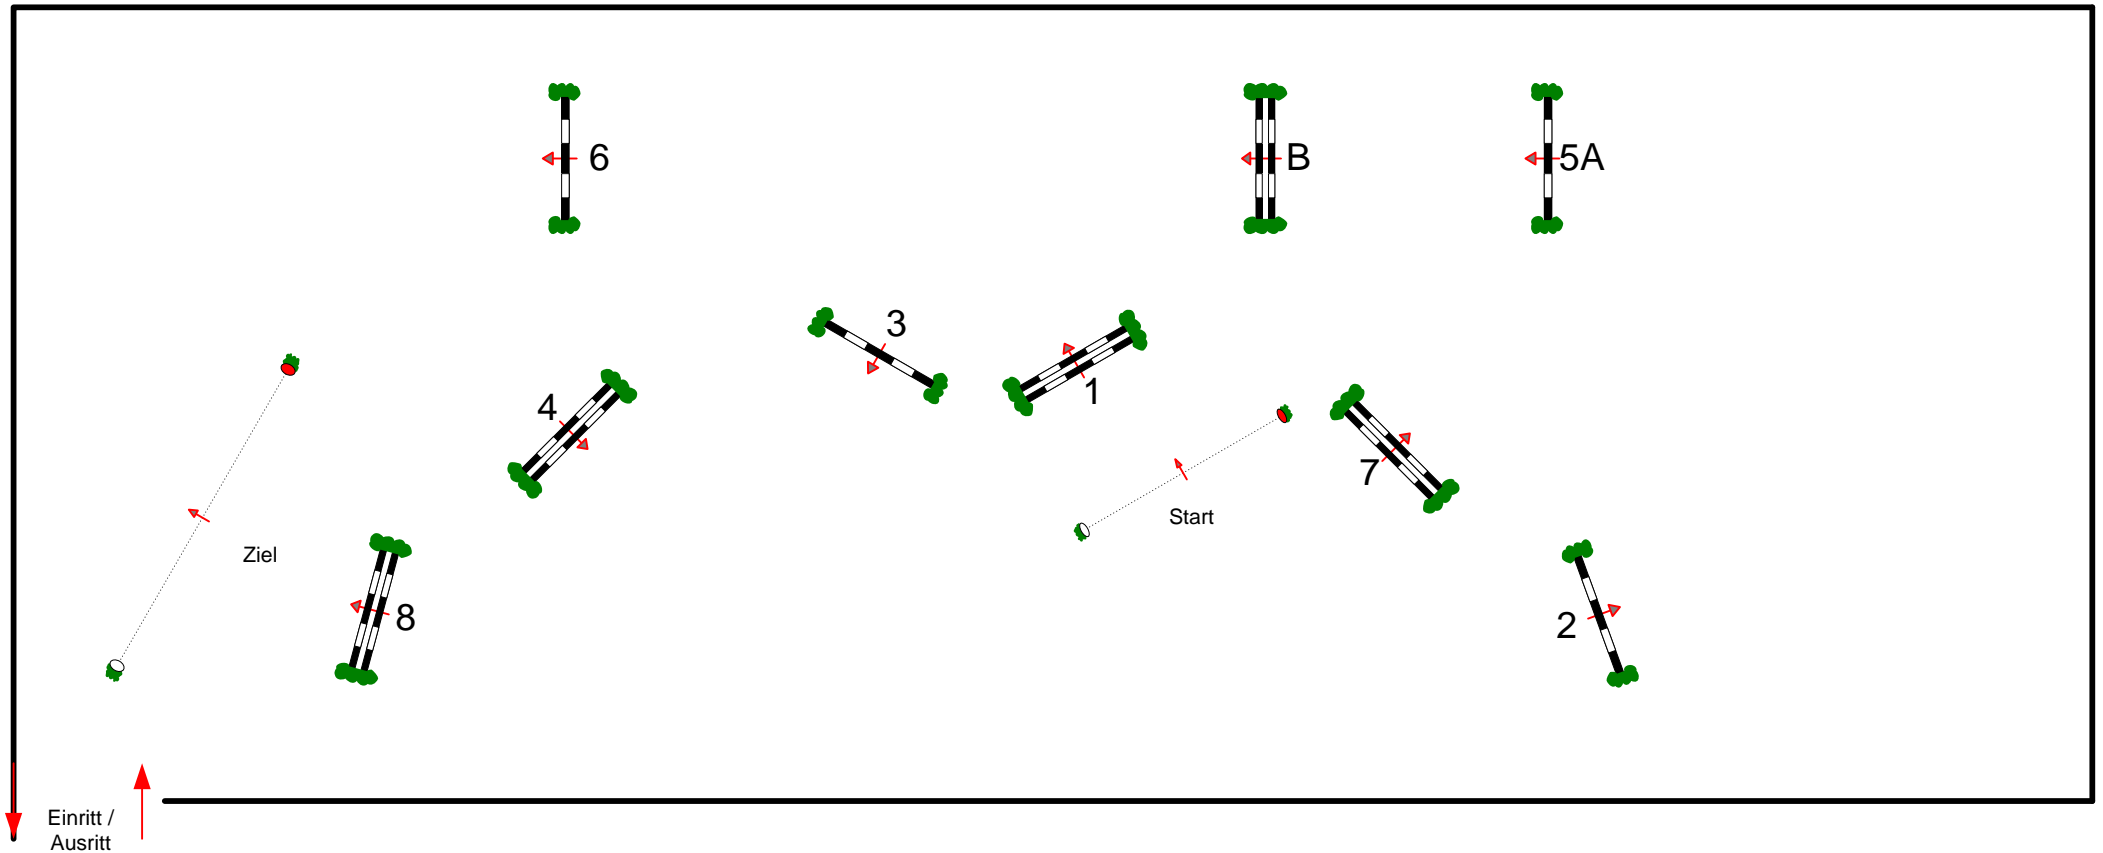

Essingen Oktober 2013

Prüfung Nr.: 2   Springpferde Tour   Springpferde-LP   Klasse: A   Sonntag, 20. Oktober 2013   Beginn: 9:00 Uhr

Richtverf.: A
LPO § 363.2b
FEI RG / Art.
Höhe: 1,05 mtr.

Tempo: 325 m/Min.
Bahnlänge: 380 mtr.
Erlaubte Zeit: 71 sek.
Höchstzeit: 142 sek.

Hindernisse: 8
Sprünge: 9
Hindernisfehler: sek.
Geschl. Hindernis:

über:
Bahnlänge: 0 mtr.
Erlaubte Zeit: 0 sek.
Höchstzeit: 0 sek.

Course Designer
Helmut Ratz(GER)

Richter