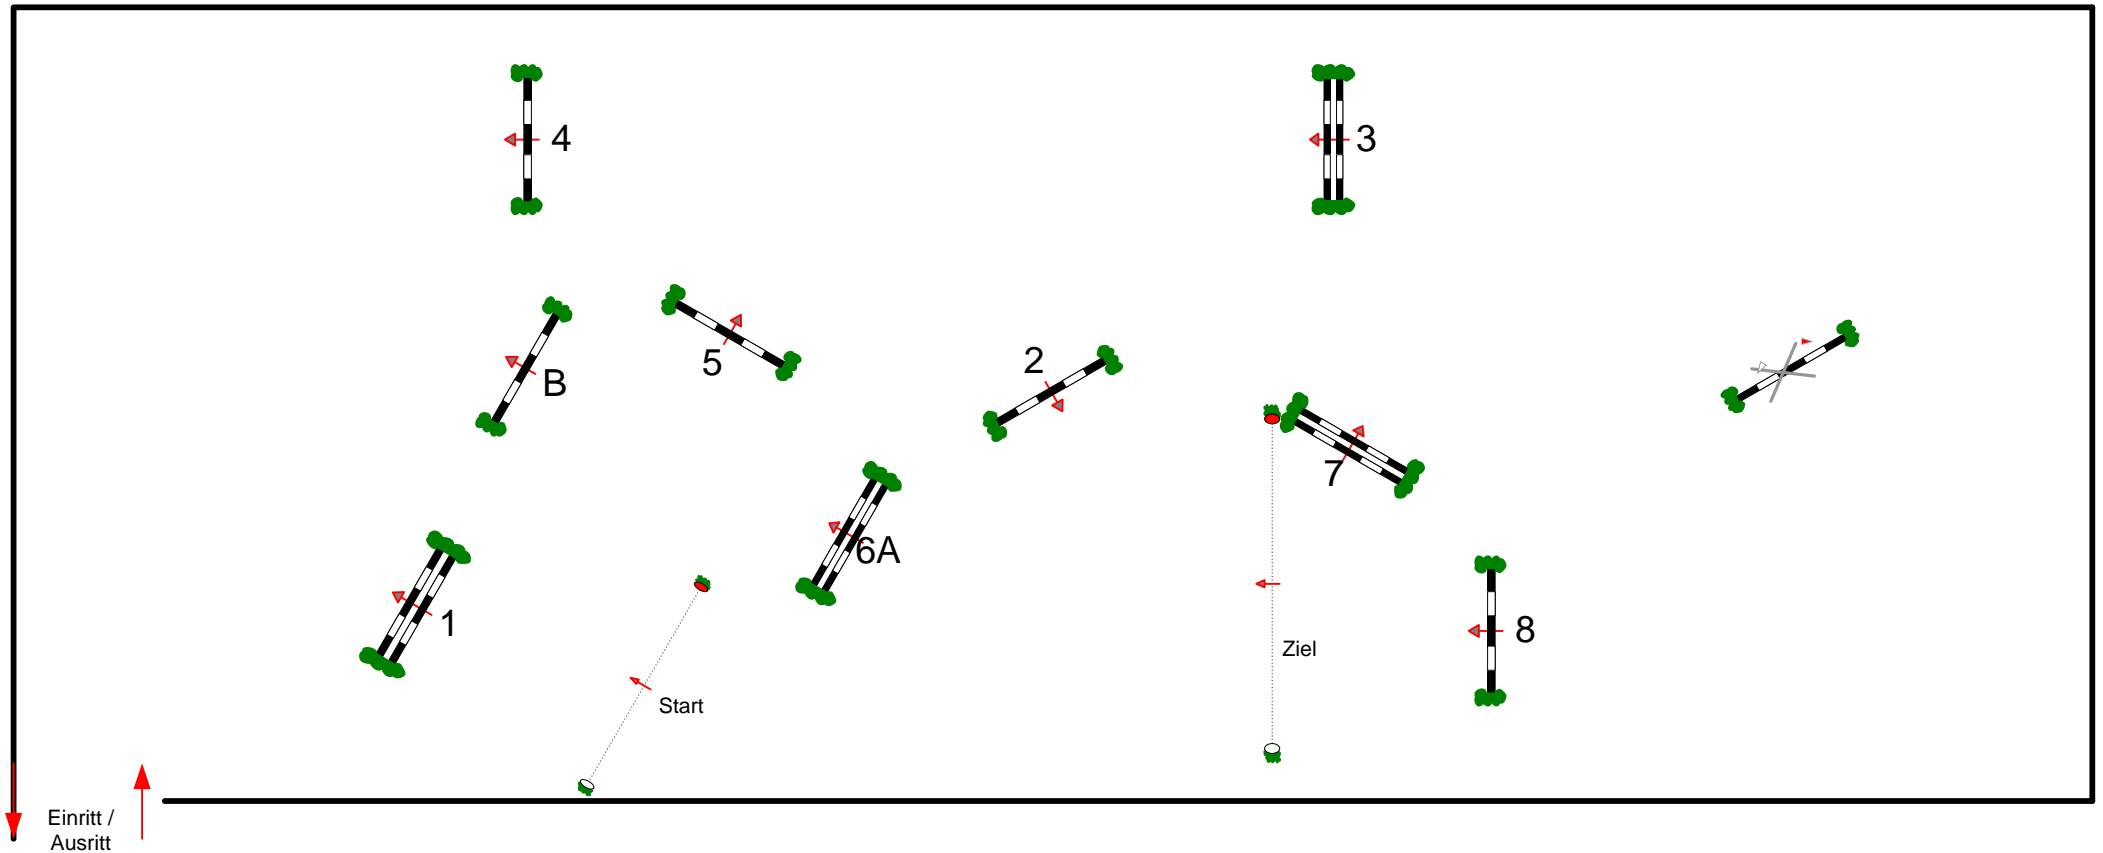

Essingen Oktober 2013

Prüfung Nr.: 7 Mittlere Tour Spring-LP m. Zeitwertung Klasse: A** Sonntag, 20. Oktober 2013 Beginn: 12:30 Uhr

Richtverf.: A
LPO § 501,A1
FEI RG / Art.
Höhe: 1,05 mtr.

Tempo: 325 m/Min.
Bahnlänge: 310 mtr.
Erlaubte Zeit: 58 sek.
Höchstzeit: 116 sek.

Hindernisse: 8
Sprünge: 9
Hindernisfehler: sek.
Geschl. Hindernis:

über:
Bahnlänge: 0 mtr.
Erlaubte Zeit: 0 sek.
Höchstzeit: 0 sek.

Course Designer
Helmut Ratz(GER)

Richter