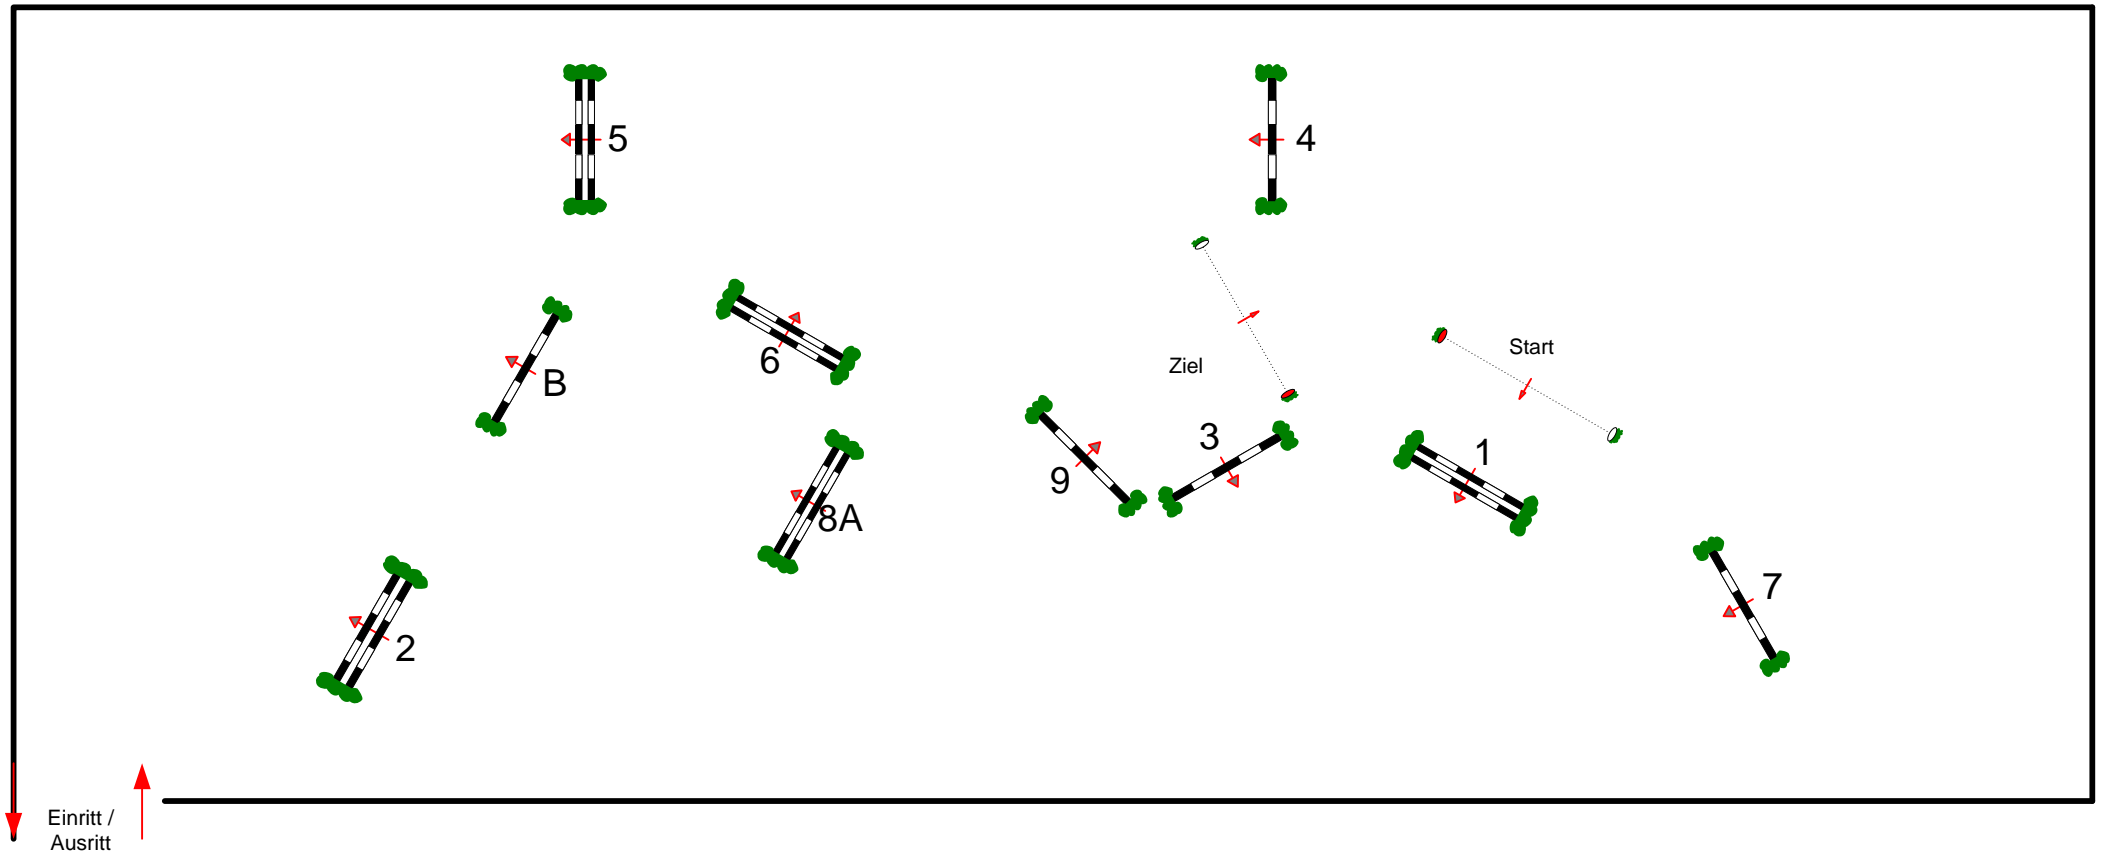

Essingen Oktober 2013

Prüfung Nr.: 10 Mittlere Tour Spring-LP m. Zeitwertung Klasse: L Sonntag, 20. Oktober 2013 Beginn: 14:30 Uhr

Richtverf.: A
LPO § 501,A1
FEI RG / Art.
Höhe: 1,15 mtr.

Tempo: 325 m/Min.
Bahnlänge: 310 mtr.
Erlaubte Zeit: 58 sek.
Höchstzeit: 116 sek.

Hindernisse: 9
Sprünge: 10
Hindernisfehler: sek.
Geschl. Hindernis:

über:
Bahnlänge: 0 mtr.
Erlaubte Zeit: 0 sek.
Höchstzeit: 0 sek.

Course Designer
Helmut Ratz(GER)

Richter