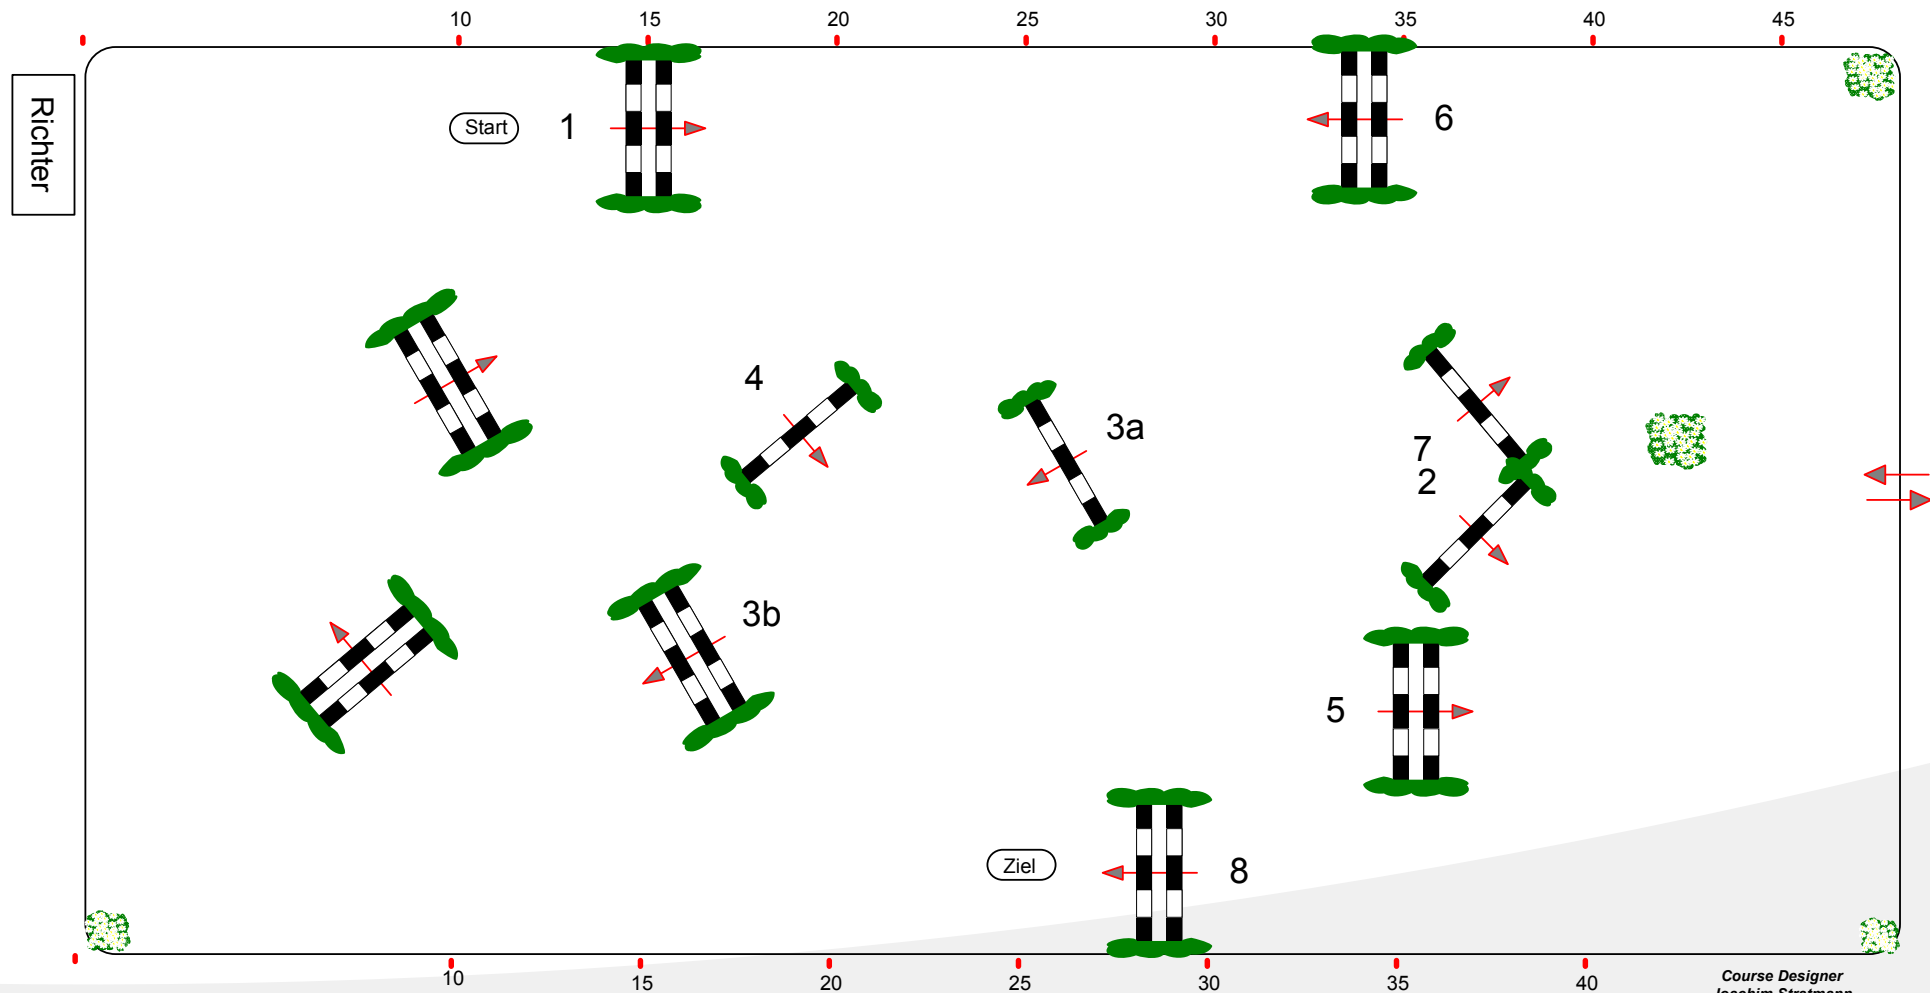

Springpferde-Festival Lathen 2014

Prüfung Nr.: 14

Kleine Tour

Spring-LP m. Zeitwertung

Klasse: A**

Sonntag, 9. Februar 2014

Beginn: 11:00 Uhr

Richtverf.: A
LPO § 501,A1
FEI RG / Art.
Höhe: 1,05 mtr.

Tempo: 350 m/Min.
Bahnlänge: 280 mtr.
Erlaubte Zeit: 48 sek.
Höchstzeit: 96 sek.

Hindernisse: 8
Sprünge: 9
Hindernisfehler: sek.
Geschl. Hindernis:

1. Stechen über:
Bahnlänge: 0 mtr.
Erlaubte Zeit: 0 sek.
Höchstzeit: 0 sek.