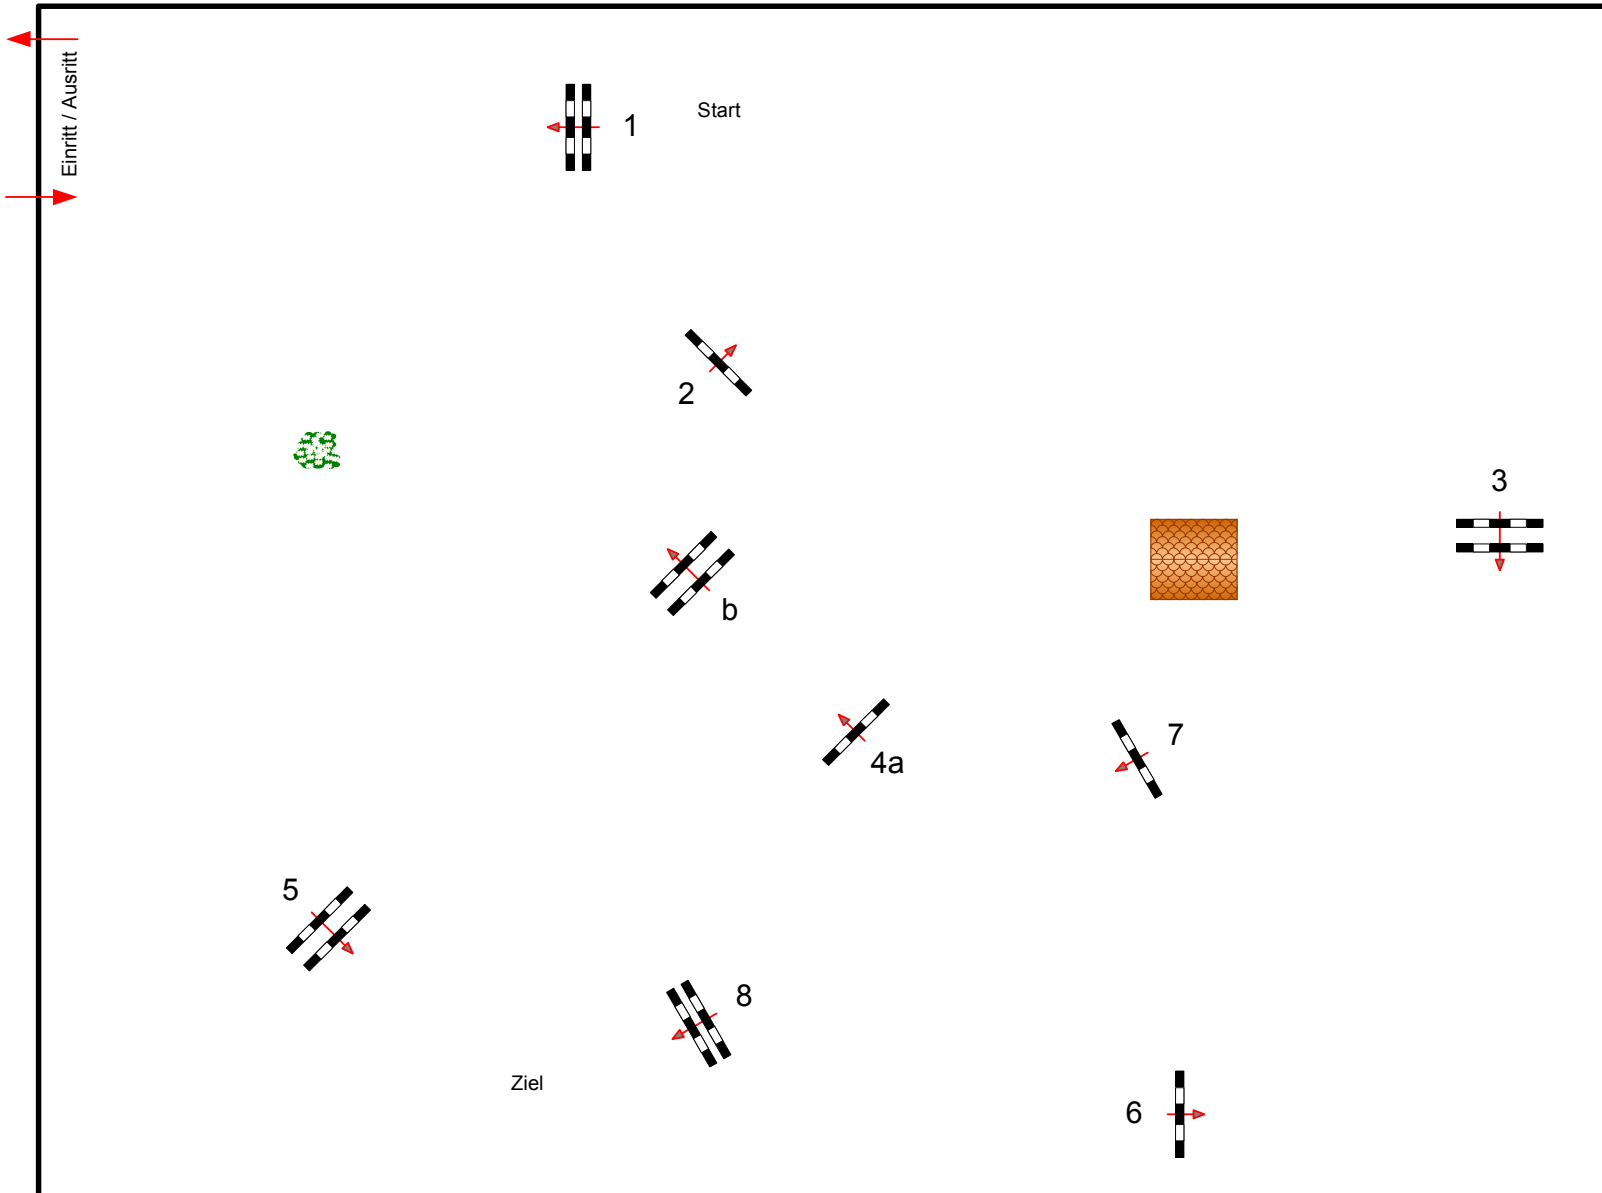

Borgstedtfelde 2014

Prüfung Nr.: 10

Springpferdeprüfung 5+6 jäh.

Klasse: A**

Samstag, 10. Mai 2014

Beginn: 9:00 Uhr

Richtverf.: A
LPO § 363.1
RG / Art.
Höhe: 1,05 mtr.

Tempo: 350 m/Min.

Bahnlänge: 390 mtr.
Erlaubte Zeit: 67 sek.
Höchstzeit: 134 sek.

Hindernisse: 8
Sprünge: 9
Hindernisfehler: sek.
geschl. Hindernis:

1. Stechen über:

Bahnlänge: 0 mtr.
Erlaubte Zeit: 0 sek.
Höchstzeit: 0 sek.

2. Stechen über:

Bahnlänge: 0 mtr.
Erlaubte Zeit: 0 sek.
Höchstzeit: 0 sek.

Richter