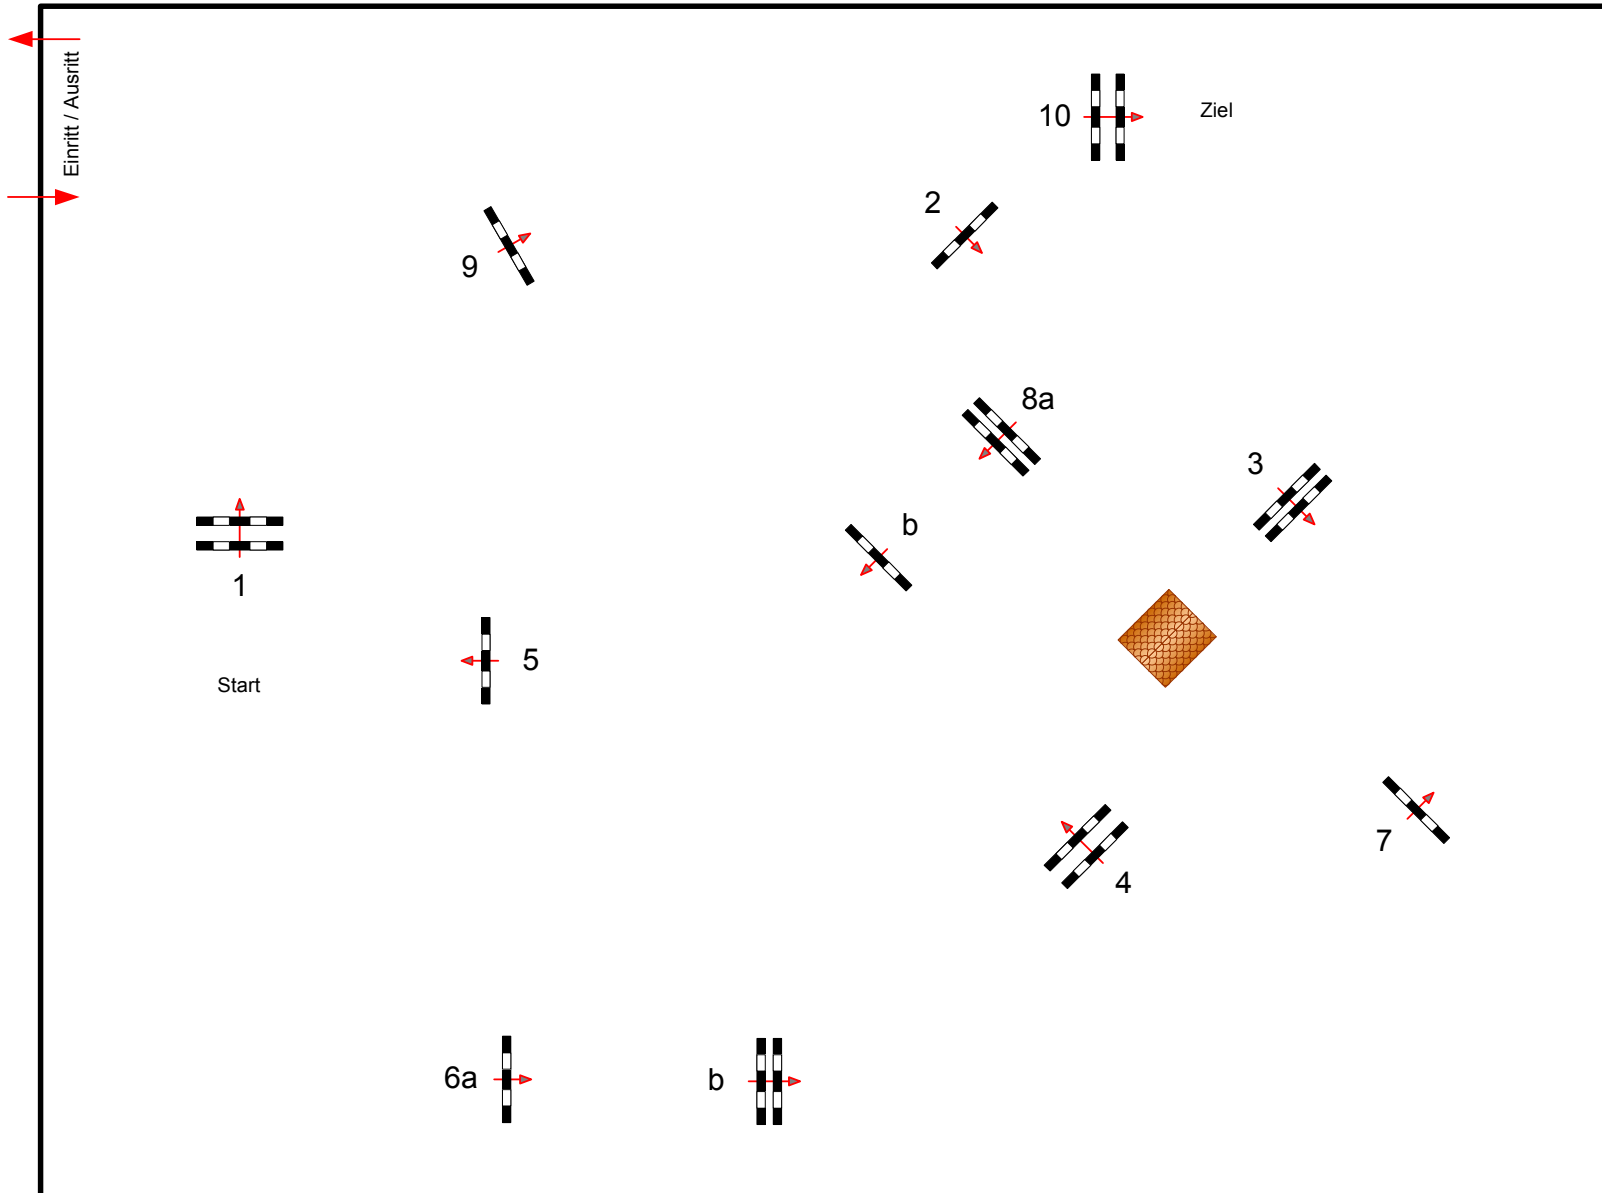

# Borgstedtfelde 2014

Prüfung Nr.: 11

Springpferdeprüfung 5+6 jähr.

Klasse: L

Sonntag, 11. Mai 2014

Beginn: 7:00 Uhr

Richtverf.: A  
LPO § 363.1  
RG / Art.  
Höhe: 1,15 mtr.

Tempo: 350 m/Min.

Bahnlänge: 420 mtr.  
Erlaubte Zeit: 72 sek.  
Höchstzeit: 144 sek.

Hindernisse: 10  
Sprünge: 12  
Hindernisfehler: sek.  
geschl. Hindernis:

1. Stechen über:

Bahnlänge: 0 mtr.  
Erlaubte Zeit: 0 sek.  
Höchstzeit: 0 sek.

2. Stechen über:

Bahnlänge: 0 mtr.  
Erlaubte Zeit: 0 sek.  
Höchstzeit: 0 sek.

Richter