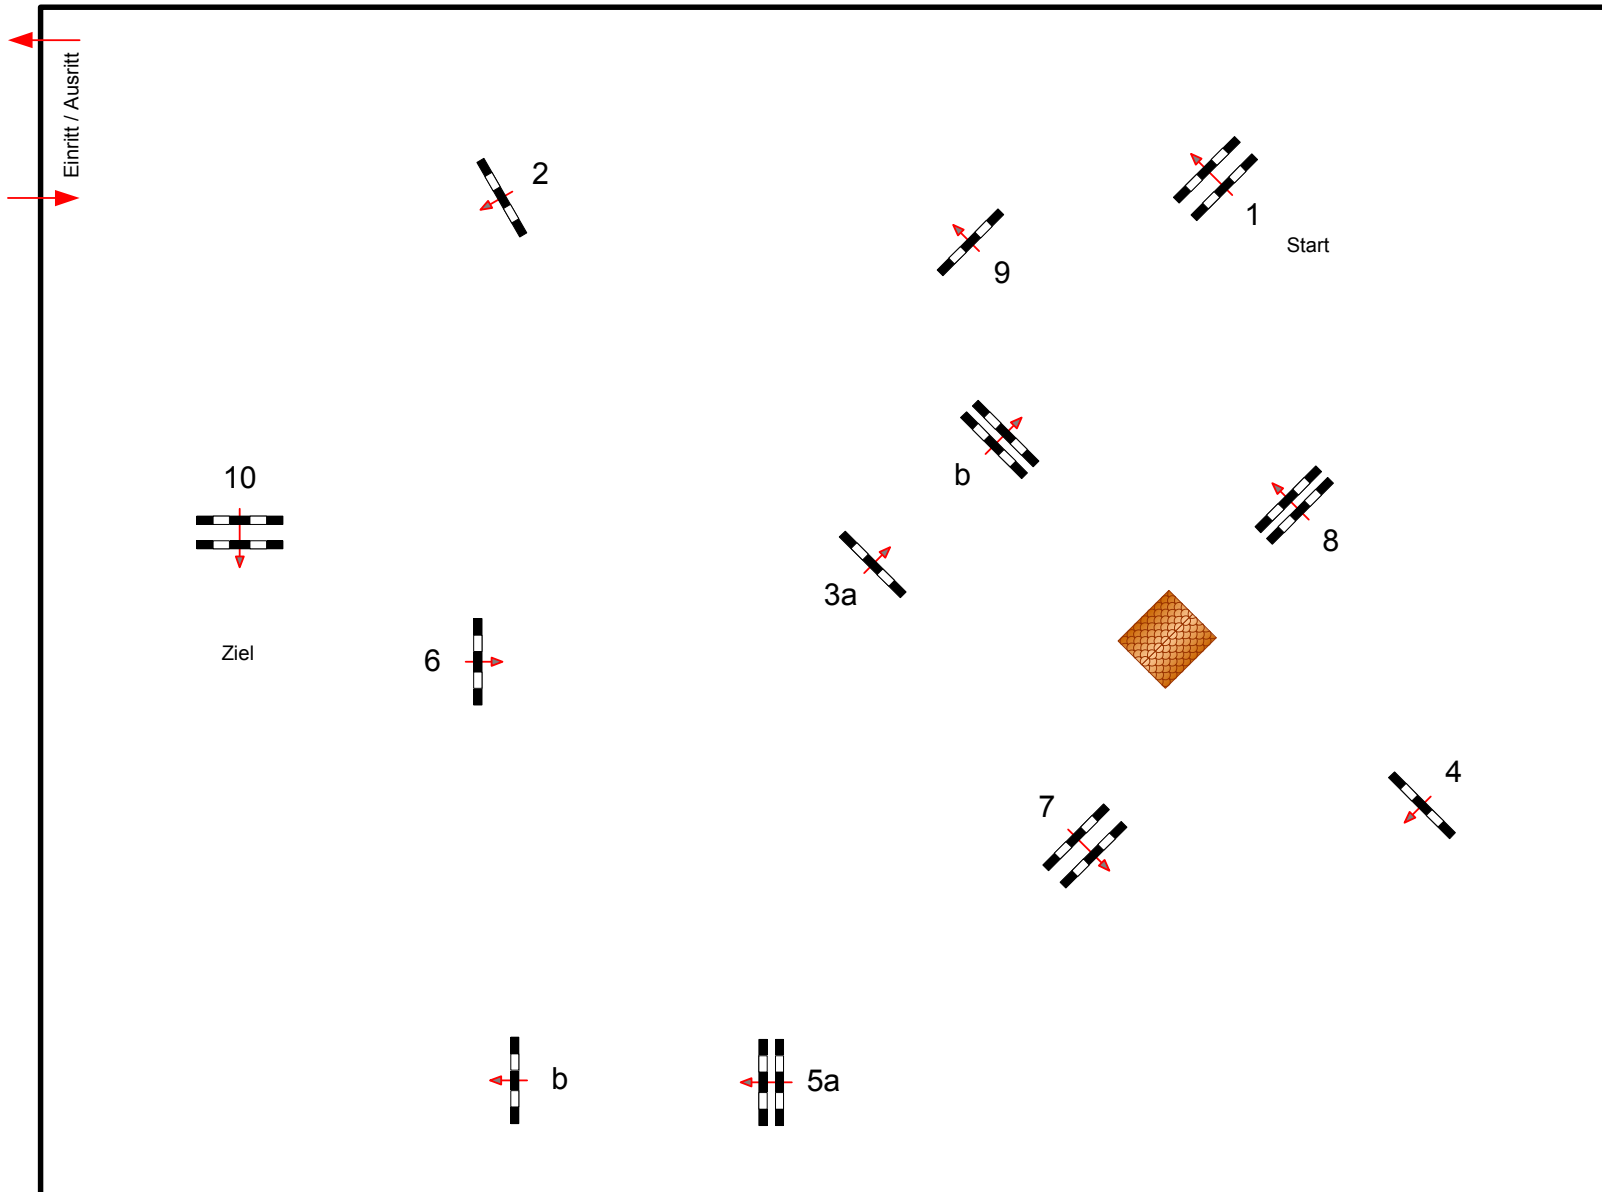

# Borgstedtfelde 2014

Prüfung Nr.: 12

Springpferdeprüfung 6 jäh.

Klasse: M\*

Sonntag, 11. Mai 2014

Beginn: 10:30 Uhr

Richtverf.: A  
LPO § 363.1  
RG / Art.  
Höhe: 1,25 mtr.

Tempo: 350 m/Min.

Bahnlänge: 420 mtr.  
Erlaubte Zeit: 72 sek.  
Höchstzeit: 144 sek.

Hindernisse: 10  
Sprünge: 12  
Hindernisfehler: sek.  
geschl. Hindernis:

1. Stechen über:

Bahnlänge: 0 mtr.  
Erlaubte Zeit: 0 sek.  
Höchstzeit: 0 sek.

2. Stechen über:

Bahnlänge: 0 mtr.  
Erlaubte Zeit: 0 sek.  
Höchstzeit: 0 sek.

Richter