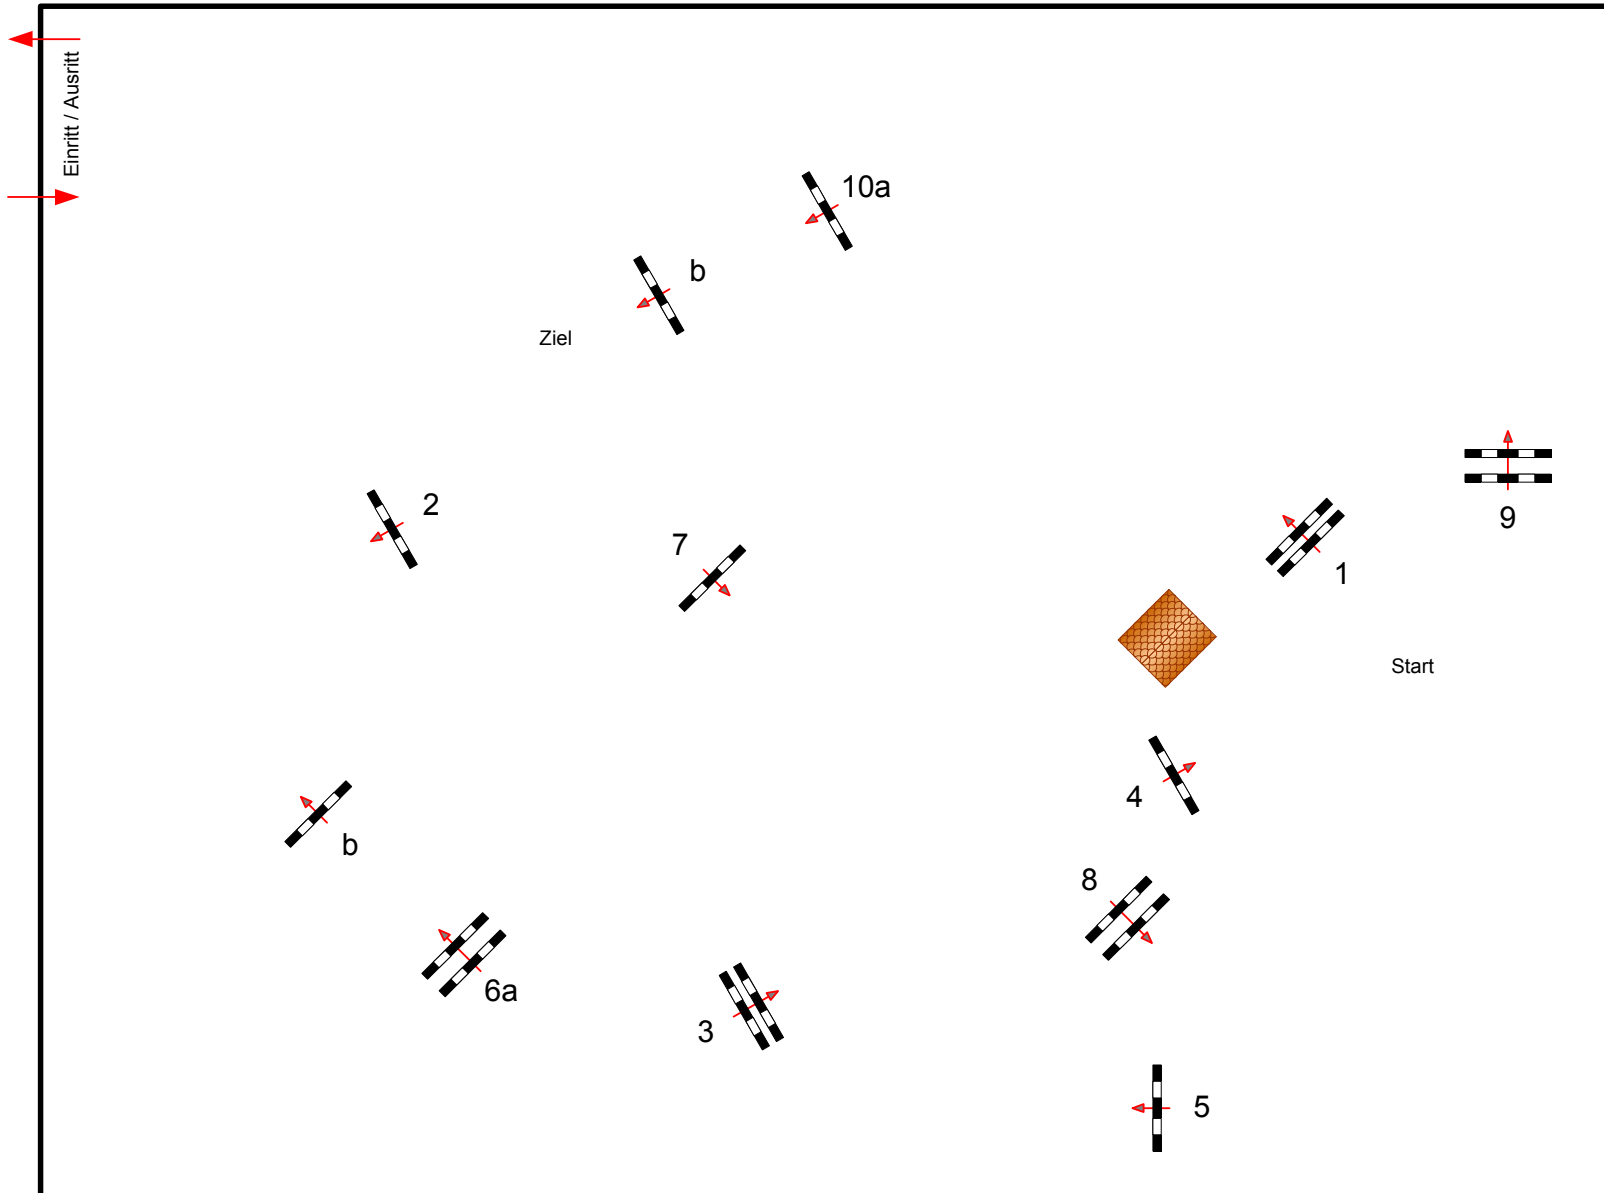

Borgstedtfelde 2014

Prüfung Nr.: 18

Fehler/Zeit

Klasse: M*

Samstag, 10. Mai 2014

Beginn: 13:00 Uhr

Richtverf.: A
LPO § 501 / 1a1
RG / Art.
Höhe: 1,25 mtr.

Tempo: 350 m/Min.

Bahnlänge: 390 mtr.
Erlaubte Zeit: 67 sek.
Höchstzeit: 134 sek.

Hindernisse: 10
Sprünge: 12
Hindernisfehler: sek.
geschl. Hindernis:

1. Stechen über:

Bahnlänge: 0 mtr.
Erlaubte Zeit: 0 sek.
Höchstzeit: 0 sek.

2. Stechen über:

Bahnlänge: 0 mtr.
Erlaubte Zeit: 0 sek.
Höchstzeit: 0 sek.

Richter