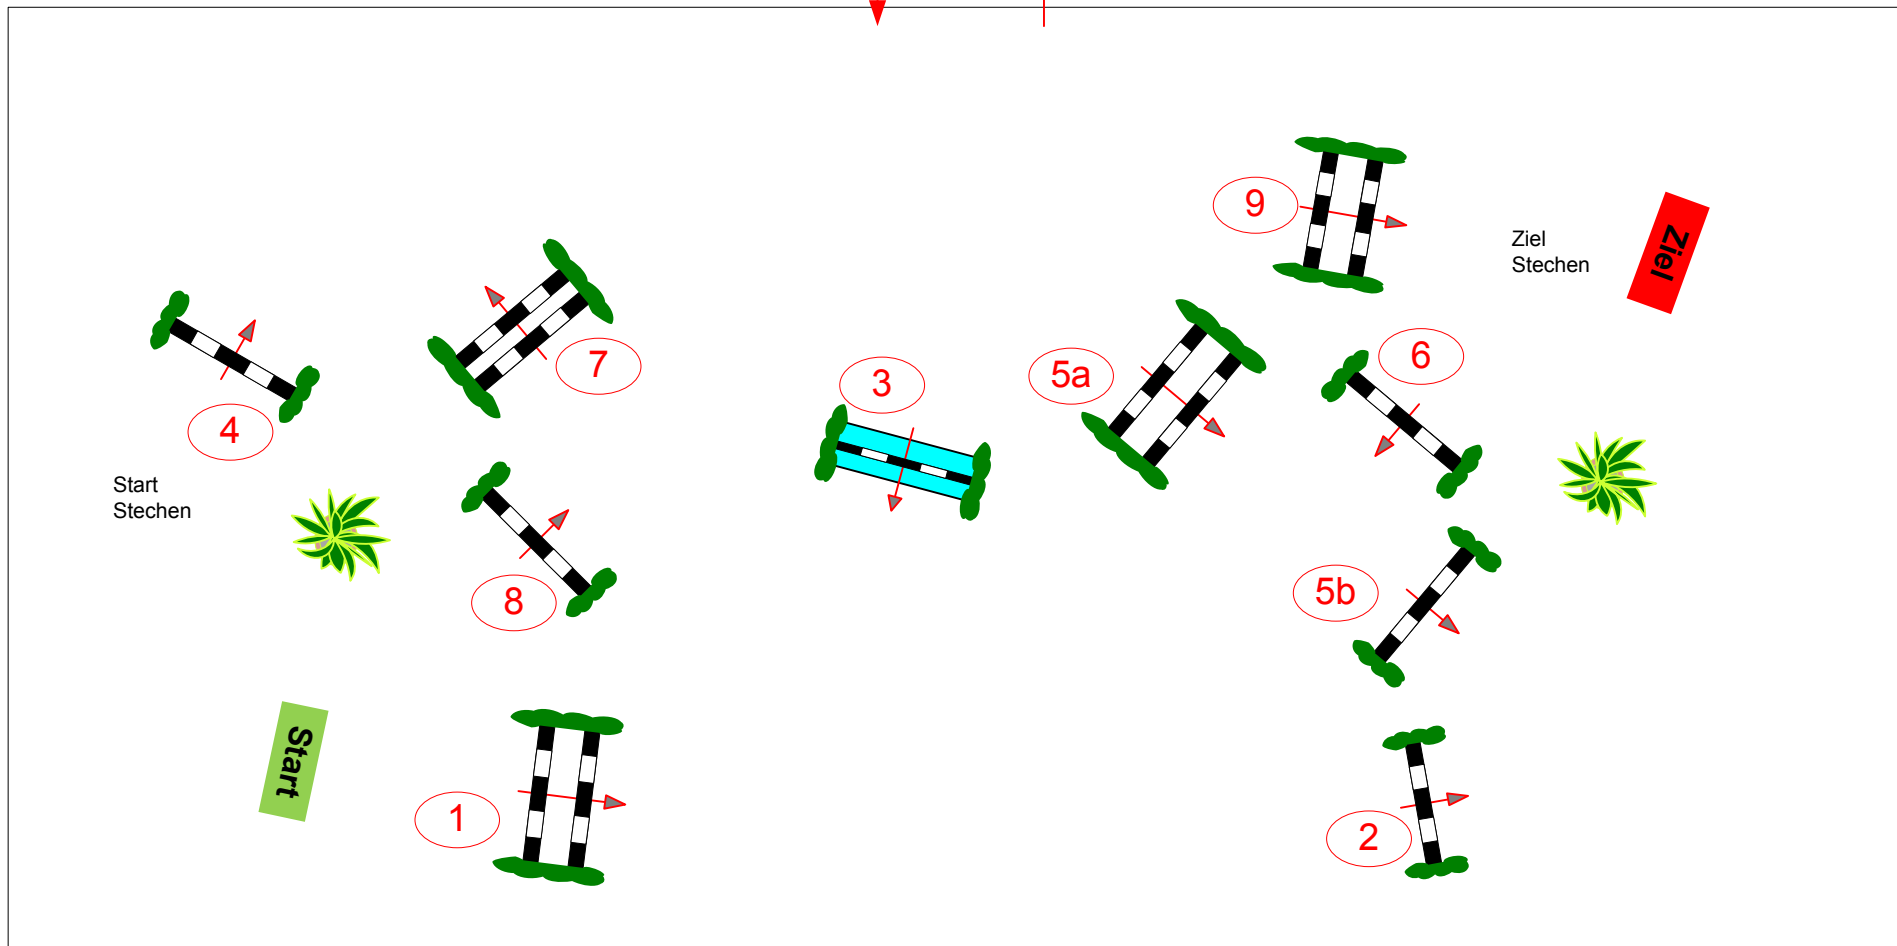

Hindernisse: 9
Sprünge: 10
Hindernisfehler: sek.
Geschl. Hindernis:

1. Stechen über: 4,5a,6,7,2,3,9
Bahnlänge: 290 mtr.
Erlaubte Zeit: 54 sek.
Höchstzeit: 108 sek.

2. Stechen über:
Bahnlänge: 0 mtr.
Erlaubte Zeit: 0 sek.
Höchstzeit: 0 sek.

Einritt / Ausritt

Richter

Prüfung Nr.: 15

Große Tour

Spring-LP m. Stechen

Klasse: L

Sonntag, 6. April 2014

Beginn: 17:00 Uhr

Richtverf.: A
LPO § 501,B1
FEI RG / Art.
Höhe: 1,15 mtr.

Tempo: 325 m/Min.
Bahnlänge: 310 mtr.
Erlaubte Zeit: 58 sek.
Höchstzeit: 116 sek.

Hindernisse: 9
Sprünge: 10
Hindernisfehler: sek.
Geschl. Hindernis:

1. Stechen über: 4,5a,6,7,2,3,9
Bahnlänge: 290 mtr.
Erlaubte Zeit: 54 sek.
Höchstzeit: 108 sek.

2. Stechen über:
Bahnlänge: 0 mtr.
Erlaubte Zeit: 0 sek.
Höchstzeit: 0 sek.

Einritt / Ausritt

Richter