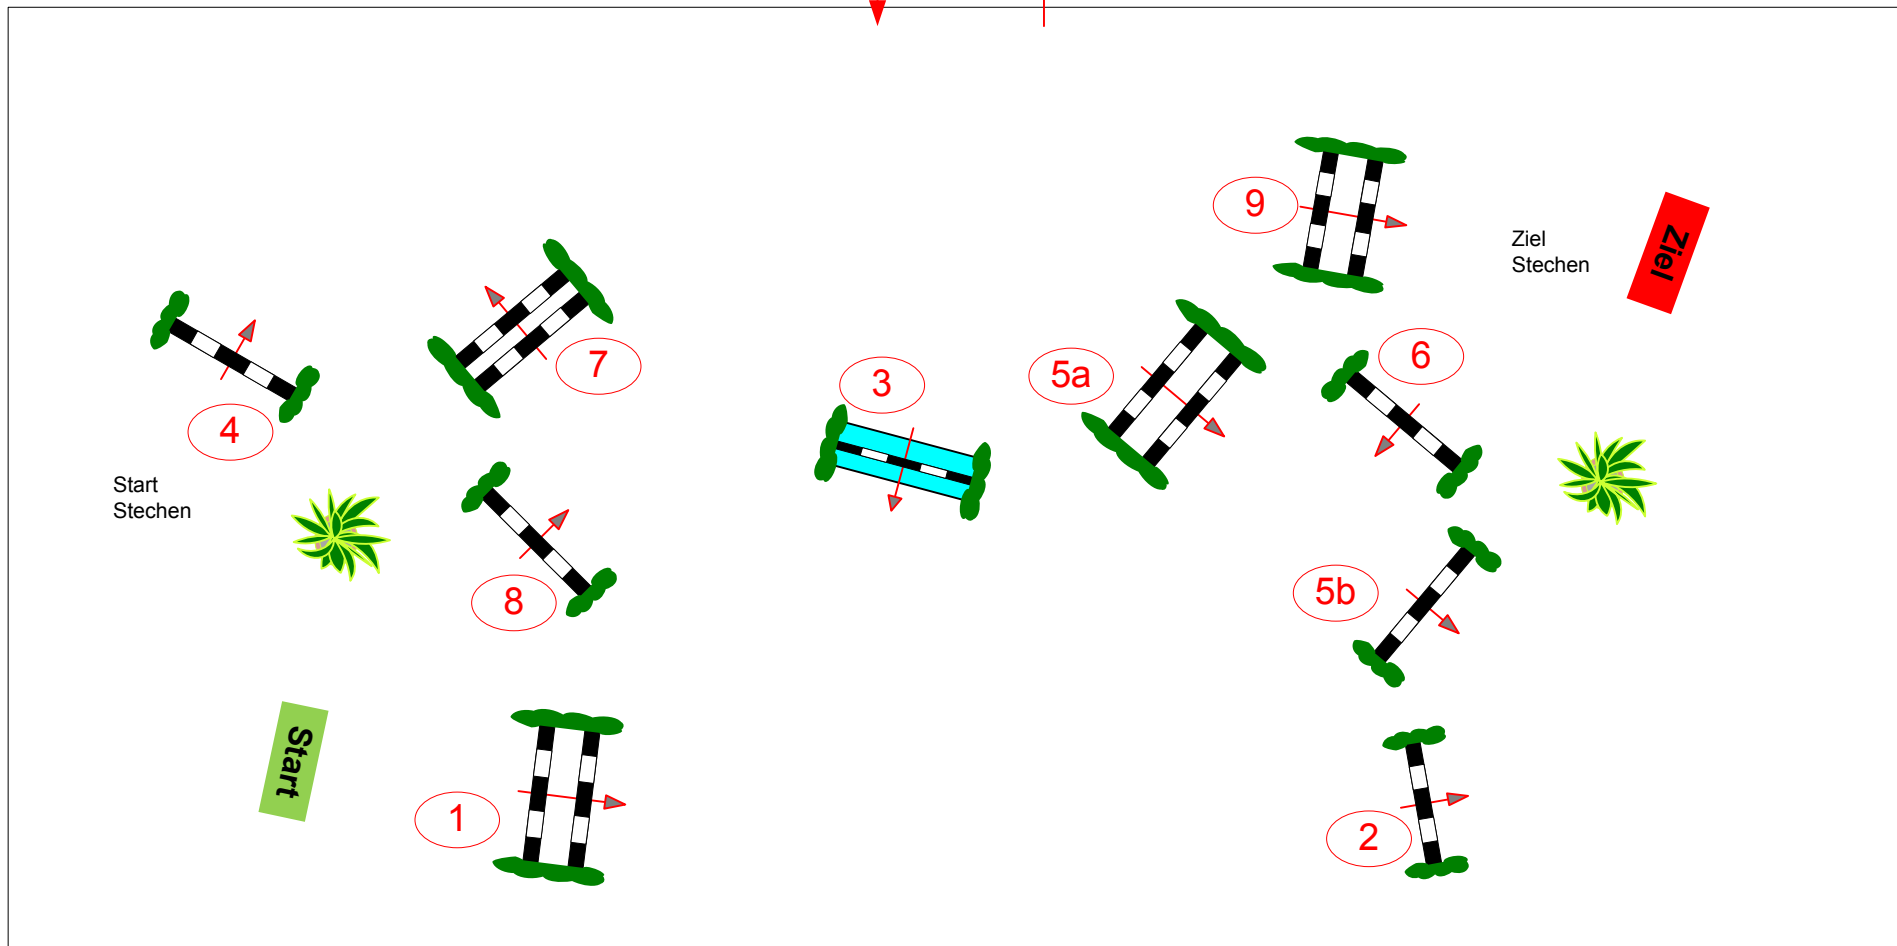

Prüfung Nr.: 15

Große Tour

Spring-LP m. Stechen

Klasse: L

Sonntag, 6. April 2014

Beginn: 17:00 Uhr

Richtverf.: A
LPO § 501,B1
FEI RG / Art.
Höhe: 1,15 mtr.

Tempo: 325 m/Min.
Bahnlänge: 310 mtr.
Erlaubte Zeit: 58 sek.
Höchstzeit: 116 sek.

Hindernisse: 9
Sprünge: 10
Hindernisfehler: sek.
Geschl. Hindernis:

1. Stechen über: 4,5a,6,7,2,3,9
Bahnlänge: 290 mtr.
Erlaubte Zeit: 54 sek.
Höchstzeit: 108 sek.

2. Stechen über:
Bahnlänge: 0 mtr.
Erlaubte Zeit: 0 sek.
Höchstzeit: 0 sek.

Einritt / Ausritt

Richter

Prüfung Nr.: 15

Große Tour

Spring-LP m. Stechen

Klasse: L

Sonntag, 6. April 2014

Beginn: 17:00 Uhr

1. Stechen über: 4,5a,6,7,2,3,9
Bahnlänge: 290 mtr.
Erlaubte Zeit: 54 sek.
Höchstzeit: 108 sek.

2. Stechen über:
Bahnlänge: 0 mtr.
Erlaubte Zeit: 0 sek.
Höchstzeit: 0 sek.

Einritt / Ausritt

Richter