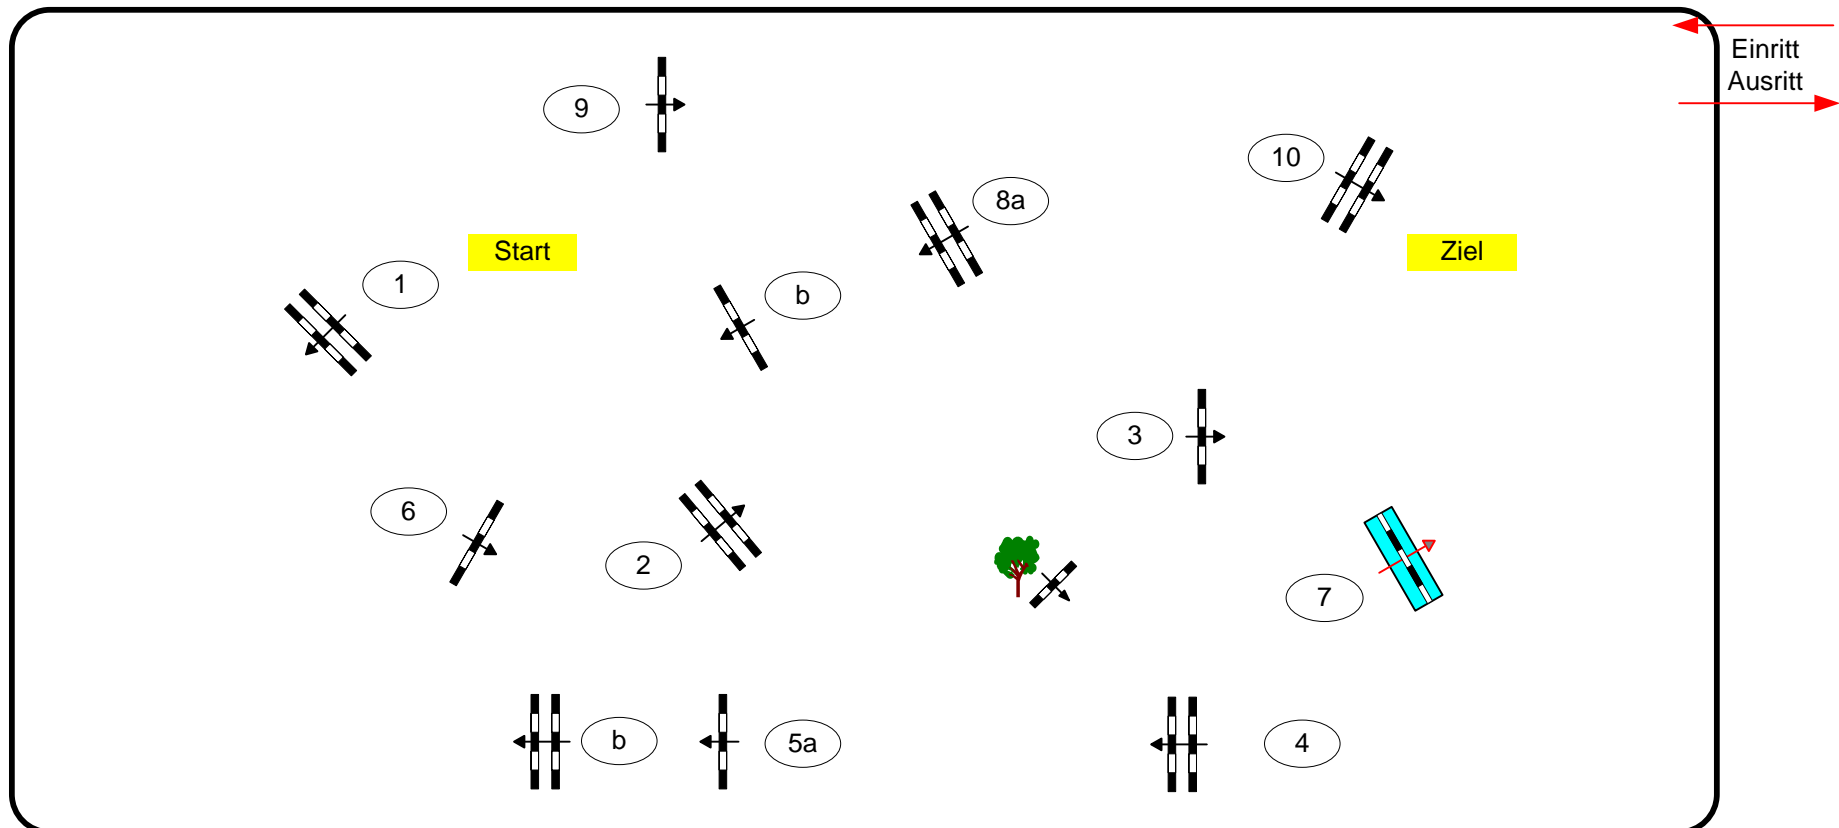

# Bad Oeynhausen Opening 2014

Prüfung Nr.: 7

Mittlere Tour Klasse: M\*\*

Freitag, 11. April 2014

Beginn: 13:45 Uhr

Richtverf.: A  
LPO § 501 A.1  
FEI RG / Art.  
Höhe: 1,35 mtr.

Tempo: 350 m/Min.  
Bahnlänge: 370 mtr.  
Erlaubte Zeit: 64 sek.  
Höchstzeit: 128 sek.

Hindernisse: 10  
Sprünge: 12  
Hindernisfehler: sek.  
Geschl. Hindernis:

1. Stechen über:  
Bahnlänge: 0 mtr.  
Erlaubte Zeit: 0 sek..  
Höchstzeit: 0 sek

**Richter**

Course Designer:  
Klaus-W. Holle  
Uwe Aldag + Team