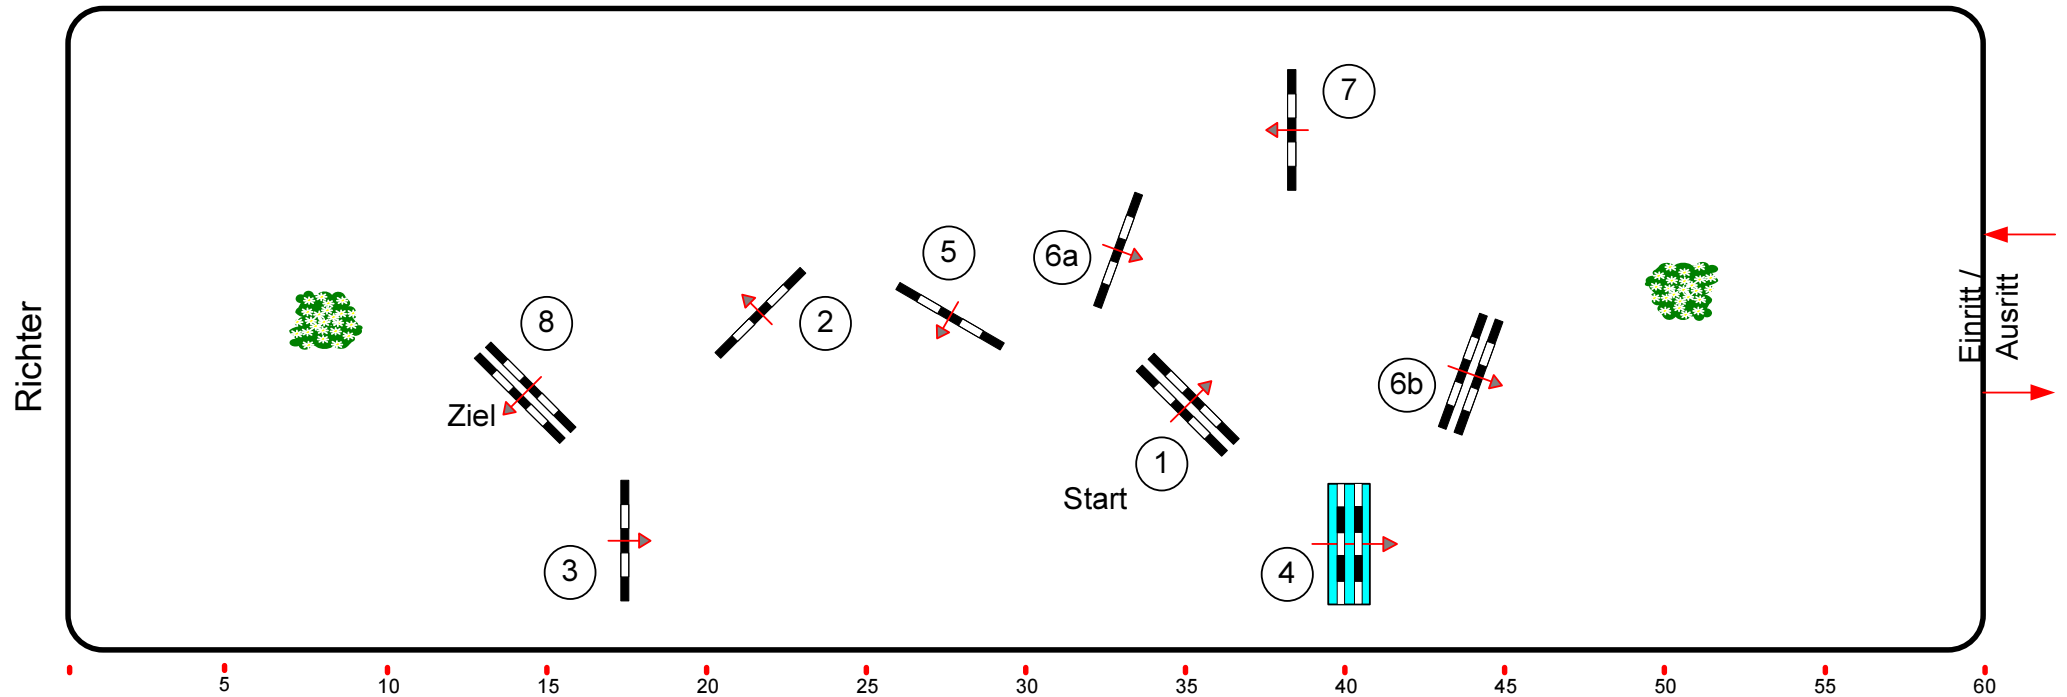

Zoltingen 2014

Prüfung Nr.: 3

Springferdeprüfung

Klasse: A**

Freitag, 11. April 2014

Beginn: 9:00 Uhr

Richtverf.: A
LPO § 363,1
FEI RG / Art.
Höhe: 1,05 mtr.

Tempo: 350 m/Min.
Bahnlänge: 370 mtr.
Erlaubte Zeit: 64 sek.
Höchstzeit: 128 sek.

Hindernisse: 8
Sprünge: 9
Hindernisfehler: sek.
Geschl. Hindernis:

1. Stechen über:
Bahnlänge: 0 mtr.
Erlaubte Zeit: 0 sek.
Höchstzeit: 0 sek.

2. Stechen über:
Bahnlänge: 0 mtr.
Erlaubte Zeit: 0 sek.
Höchstzeit: 0 sek.

Parcoursdesign:
Manfred Herzog
Franz-Xaver Gindhart