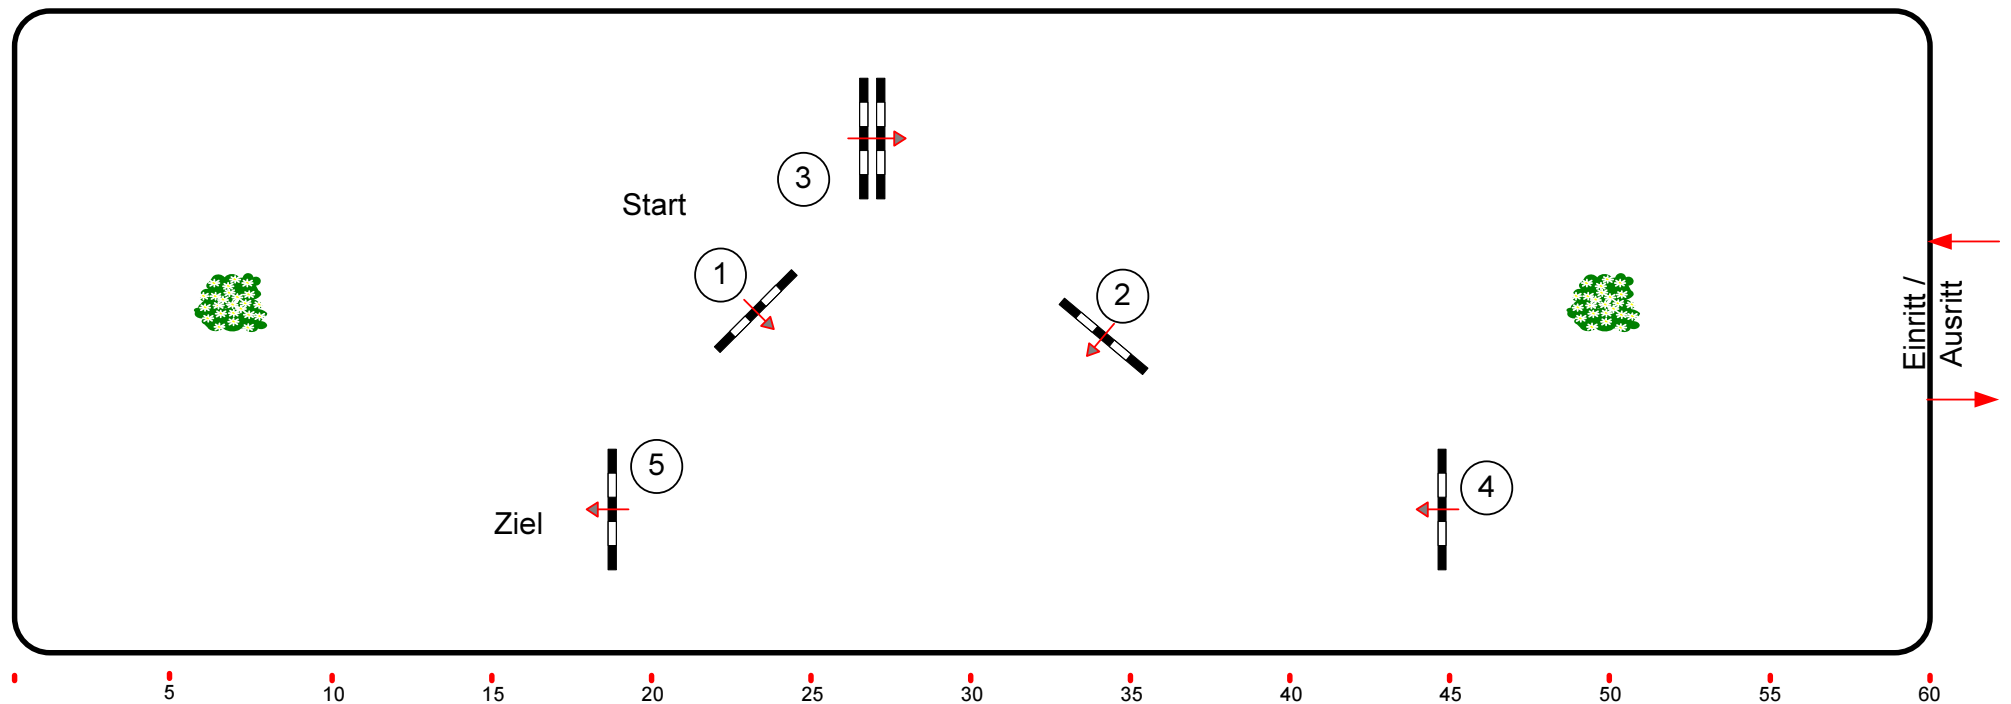

# Zoltingen 2014

Prüfung Nr.: 27

Springreiter WB

Klasse: E

Samstag, 12. April 2014

Beginn: 13:00 Uhr

Richtverf.: A  
LPO § WBO 261  
FEI RG / Art.  
Höhe: 0,50 mtr.

Tempo: 350 m/Min.  
Bahnlänge: 0 mtr.  
Erlaubte Zeit: 0 sek.  
Höchstzeit: 0 sek.

Hindernisse: 5  
Sprünge: 5  
Hindernisfehler: sek.  
Geschl. Hindernis:

1. Stechen über:  
Bahnlänge: 0 mtr.  
Erlaubte Zeit: 0 sek.  
Höchstzeit: 0 sek.

2. Stechen über:  
Bahnlänge: 0 mtr.  
Erlaubte Zeit: 0 sek.  
Höchstzeit: 0 sek.

## Richter

Parcoursdesign:  
Manfred Herzog  
Franz-Xaver Gindhart