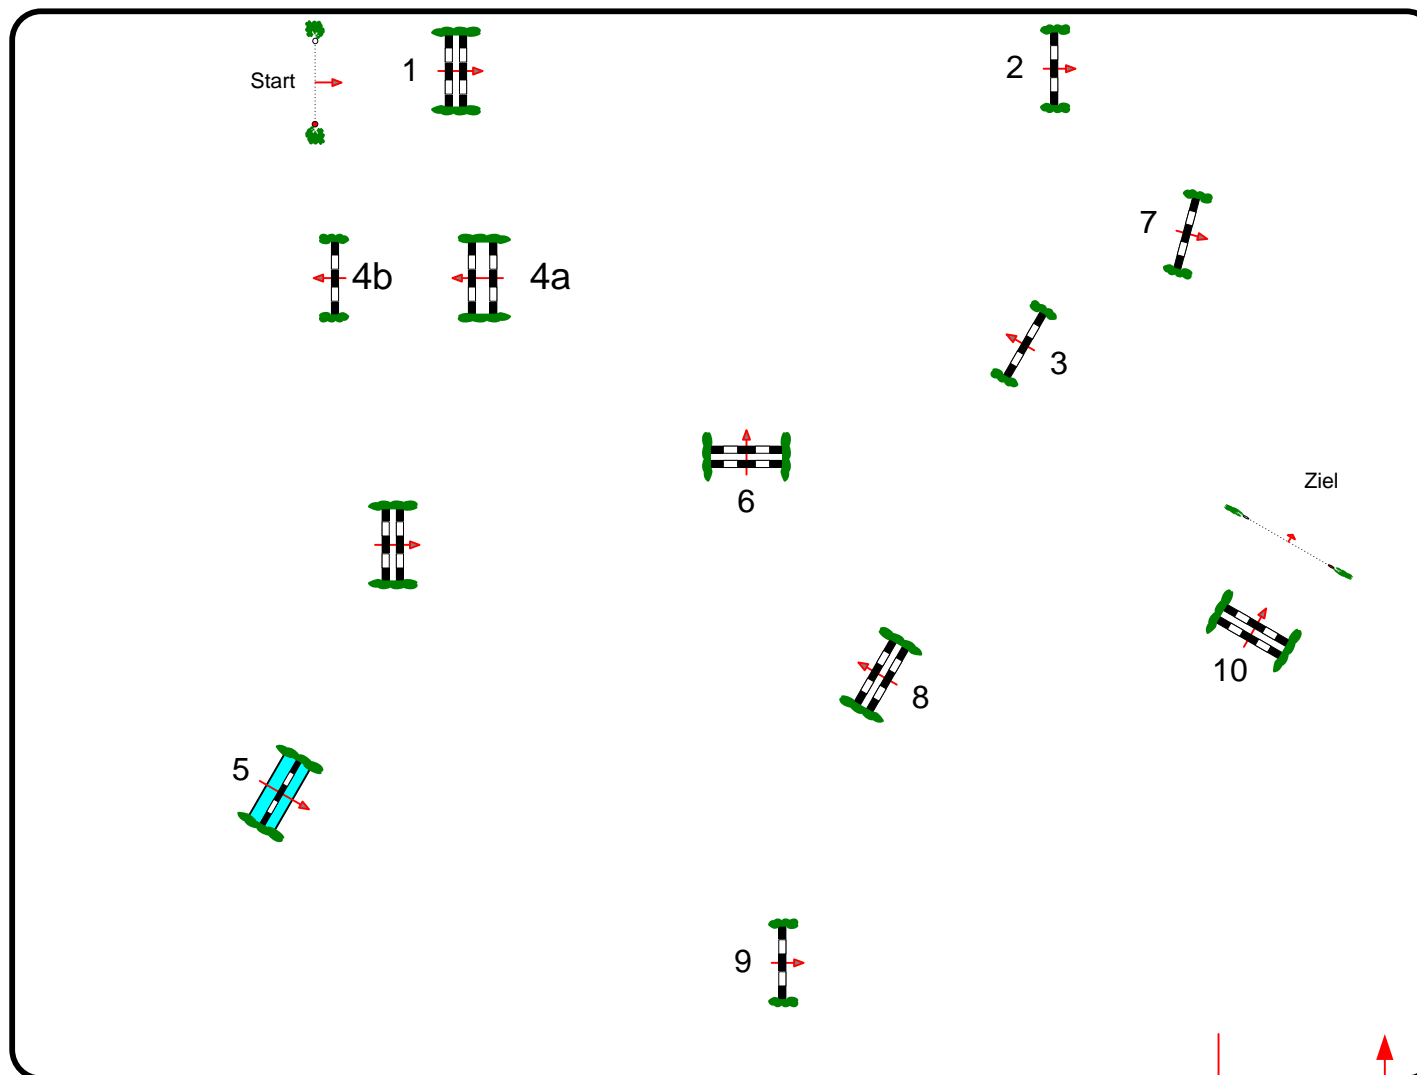

RSG RH Rhön - Detter/Weißbach 2014

Prüfung Nr.: 4

Zeitspringprüfung

Klasse: S*

Freitag, 13. Juni 2014

Beginn: 17:00 Uhr

Richtverf.: C
LPO § 510, C
FEI RG / Art.
Höhe: 1,40 mtr.

Tempo: 350 m/Min.
Bahnlänge: 0 mtr.
Erlaubte Zeit: 0 sek.
Höchstzeit: 120 sek.

Hindernisse: 10
Sprünge: 11
Hindernisfehler: sek.
Geschl. Hindernis:

1. Stechen über:
Bahnlänge: 0 mtr.
Erlaubte Zeit: 0 sek.
Höchstzeit: 0 sek.

2. Stechen über:
Bahnlänge: 0 mtr.
Erlaubte Zeit: 0 sek.
Höchstzeit: 0 sek.