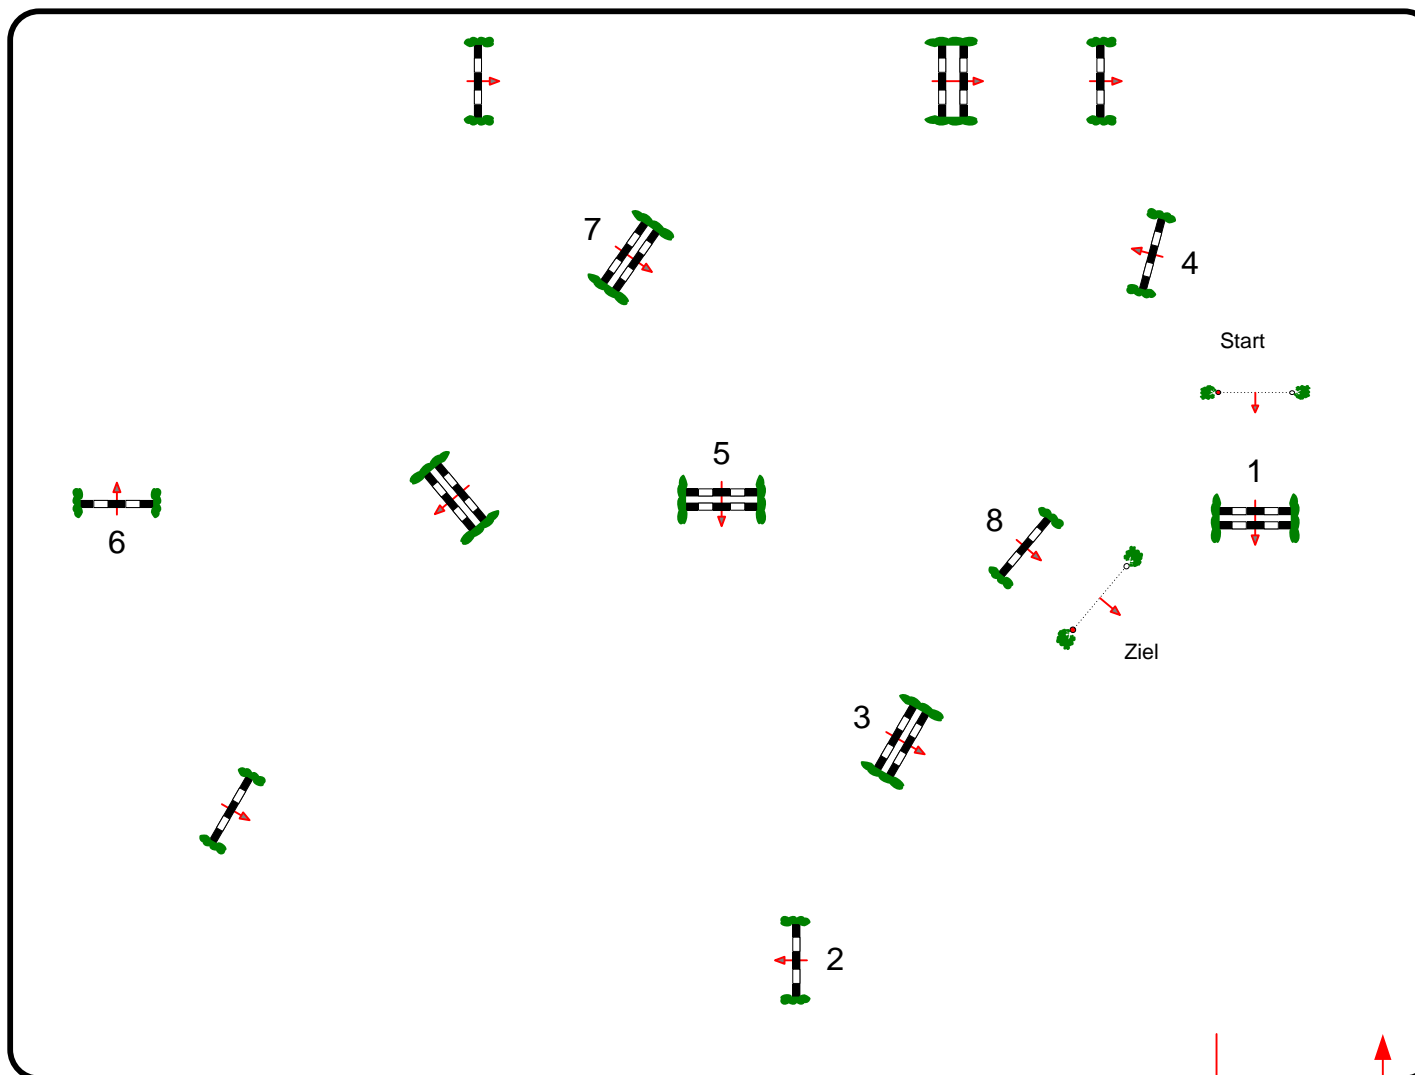

# RSG RH Rhön - Detter/Weißbach 2014

Prüfung Nr.: 13

Punktespringen

Klasse: M\*

Freitag, 13. Juni 2014

Beginn: 7:30 Uhr

Richtverf.: A  
LPO § 524  
FEI RG / Art.  
Höhe: 1,25 mtr.

Tempo: 350 m/Min.  
Bahnlänge: 310 mtr.  
Erlaubte Zeit: 54 sek.  
Höchstzeit: 120 sek.

Hindernisse: 8  
Sprünge: 8  
Hindernisfehler: sek.  
Geschl. Hindernis:

1. Stechen über:  
Bahnlänge: 0 mtr.  
Erlaubte Zeit: 0 sek.  
Höchstzeit: 0 sek.

2. Stechen über:  
Bahnlänge: 0 mtr.  
Erlaubte Zeit: 0 sek.  
Höchstzeit: 0 sek.