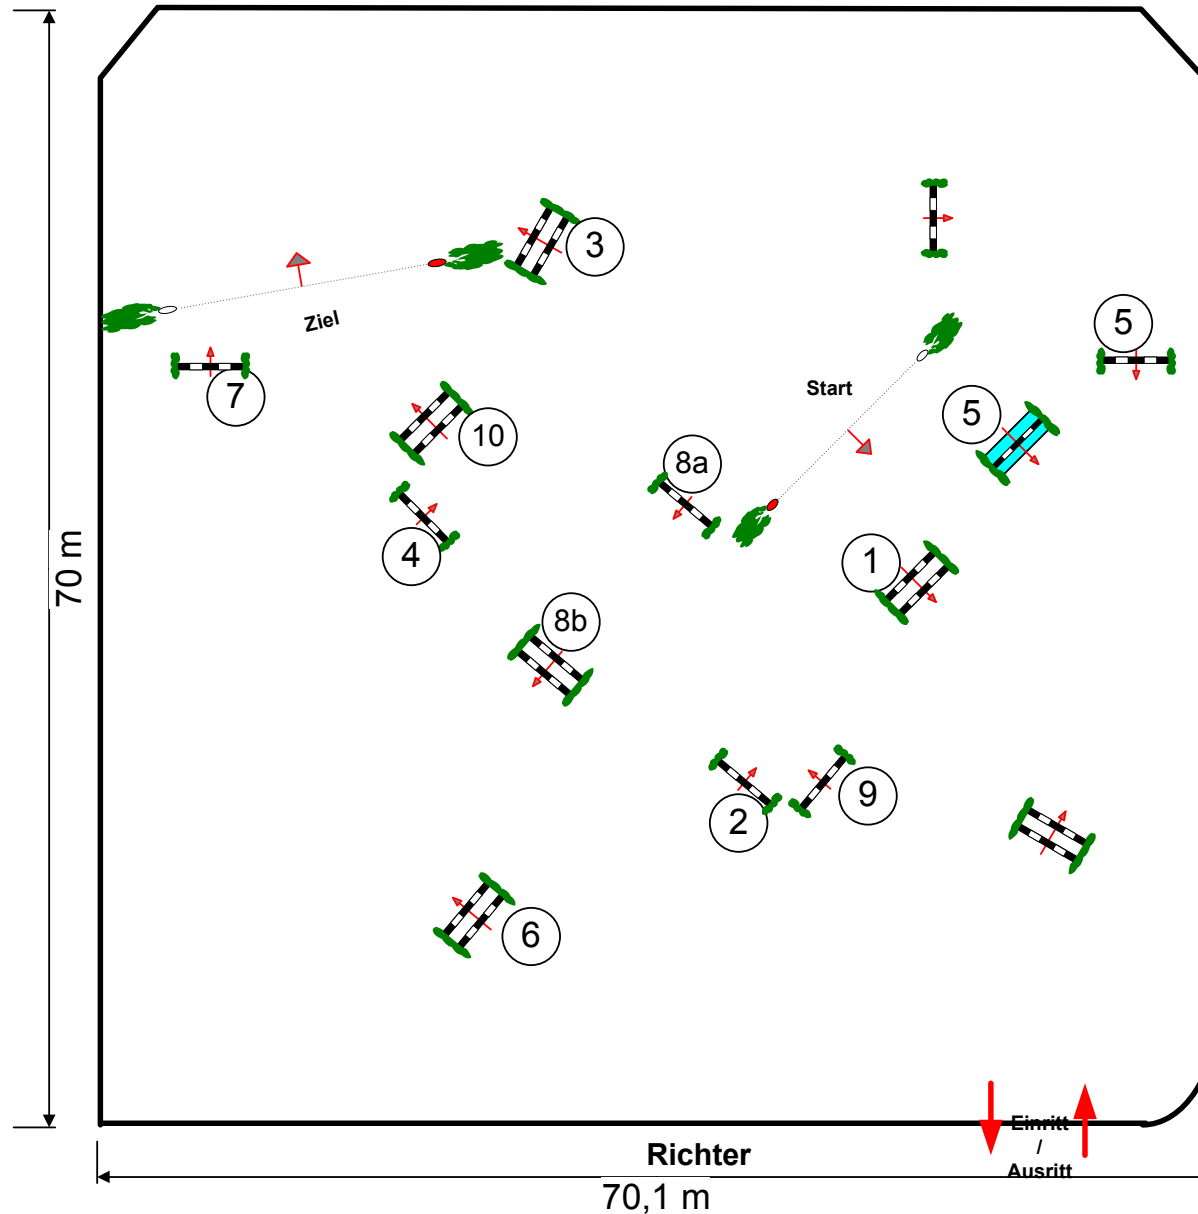

# Sommerturnier Wolnzach 20.-22.06.2014

Prüfung Nr.: 20

Springprüfung mit Jackpot

Klasse: A\*\*

Samstag, 21. Juni 2014

Course Designer  
Josef Maier  
Laszlo Toth

Richtverf.: A  
LPO § 501/A1  
RG / Art.  
Höhe: 1.05 mtr.

Tempo: 350 m/Min.

Bahnlänge: 500 mtr.  
Erlaubte Zeit: 86 sek.  
Höchstzeit: 172 sek.

Hindernisse: 10  
Sprünge: 11  
Hindernisfehler: sek.  
geschl. Hindernis:

2.Phase über:

Bahnlänge: 0 mtr.  
Erlaubte Zeit: 0 sek.  
Höchstzeit: 0 sek.

2. Stechen über:

Bahnlänge: 0 mtr.  
Erlaubte Zeit: 0 sek.  
Höchstzeit: 0 sek.