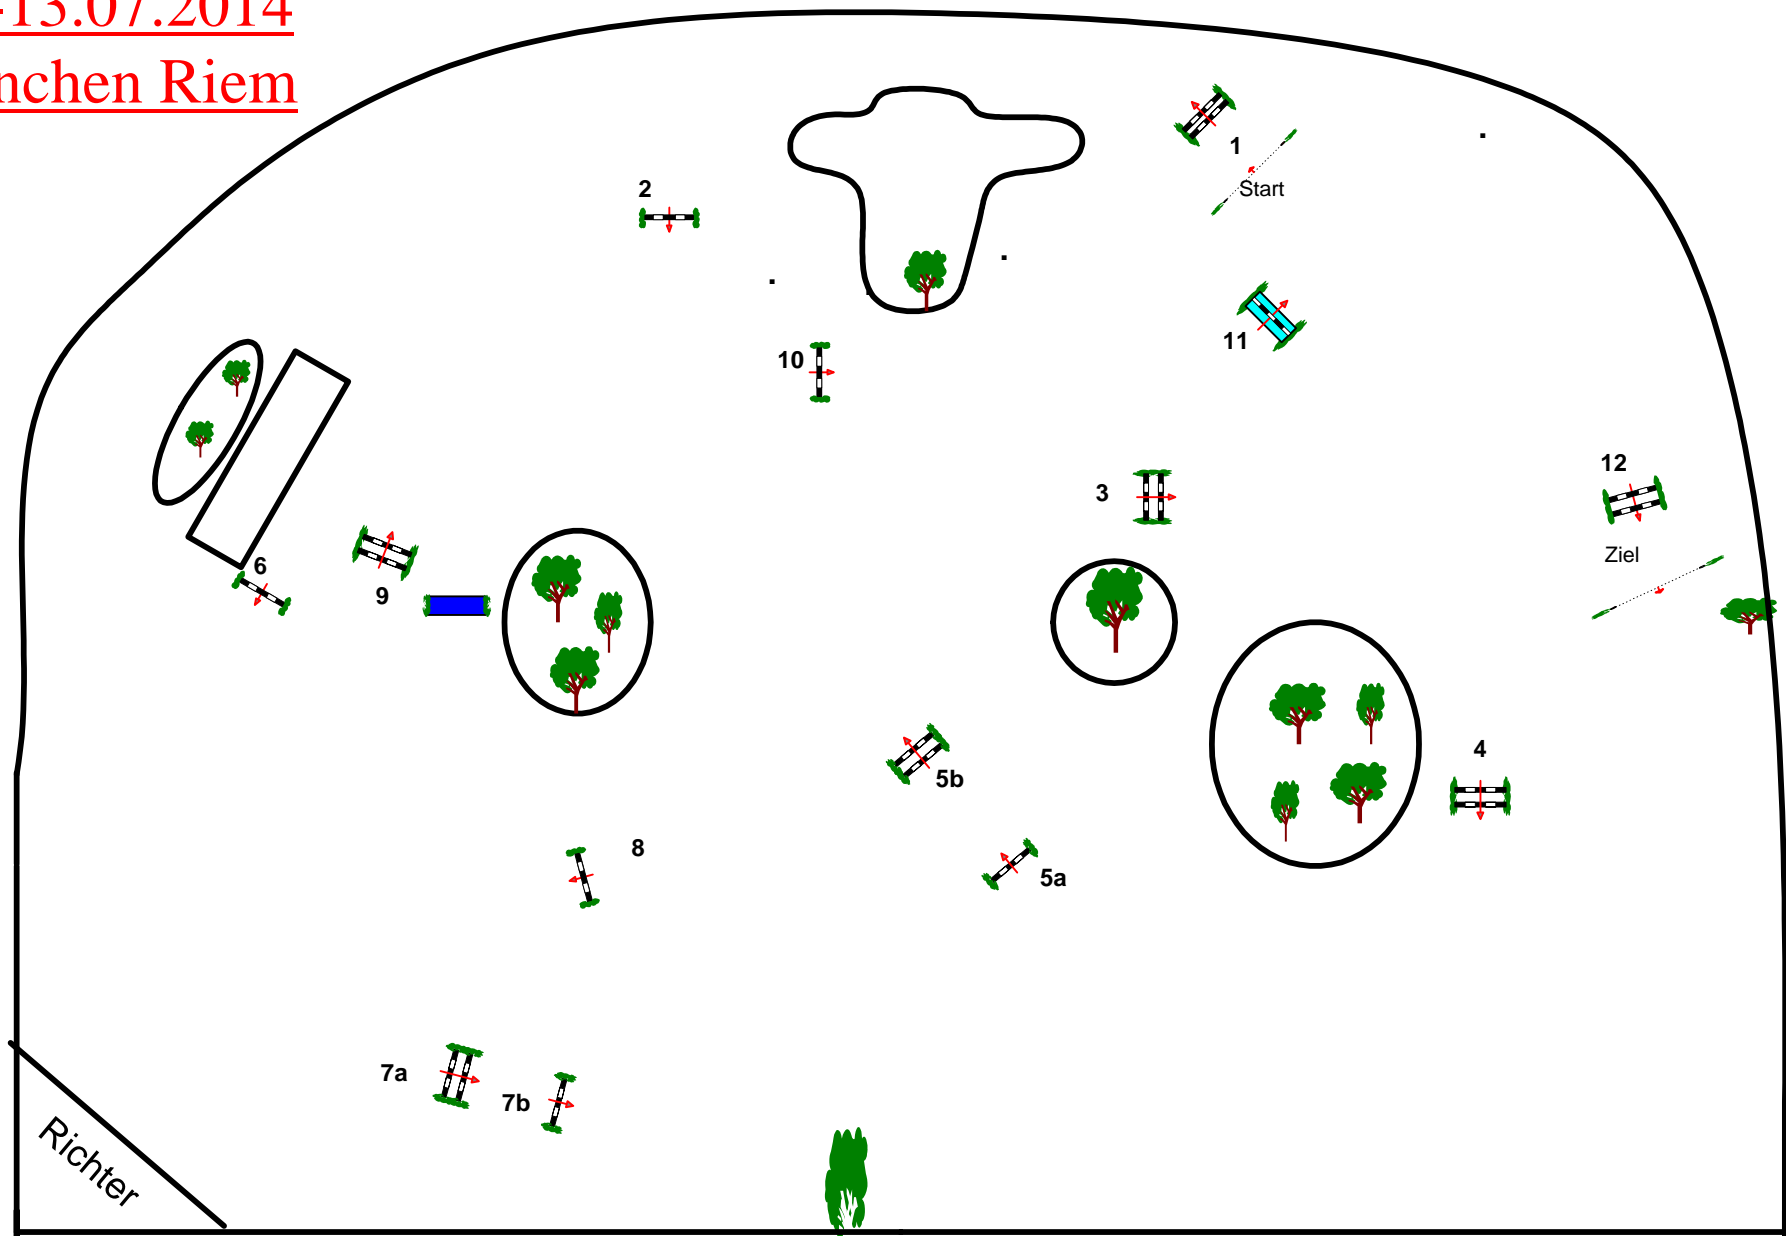

Bayerische Meisterschaften

11.-13.07.2014

München Riem

Prüfung Nr.: 21

Zeitspringen M**

Klasse: 1 WP Damen

Freitag, 11. Juli 2014

Beginn: 10:15 Uhr

Course Designer

Johann Sailer
Steffen Bühling
Manfred Herzog

Richtverf. C
LPO § 501 C
RG / Art.
Höhe: 1,35 mtr.

Tempo: 350 m/Min.
Bahnlänge: < 600 mtr.
Erlaubte Zeit: sek.
Höchstzeit: 120 sek.

Hindernisse: 12
Sprünge: 14
Hindernisfehler: 4 sek.
Geschl. Hindernis:

1. Stechen über:
Bahnlänge: 0 mtr.
Erlaubte Zeit: 0 sek.
Höchstzeit: 0 sek.