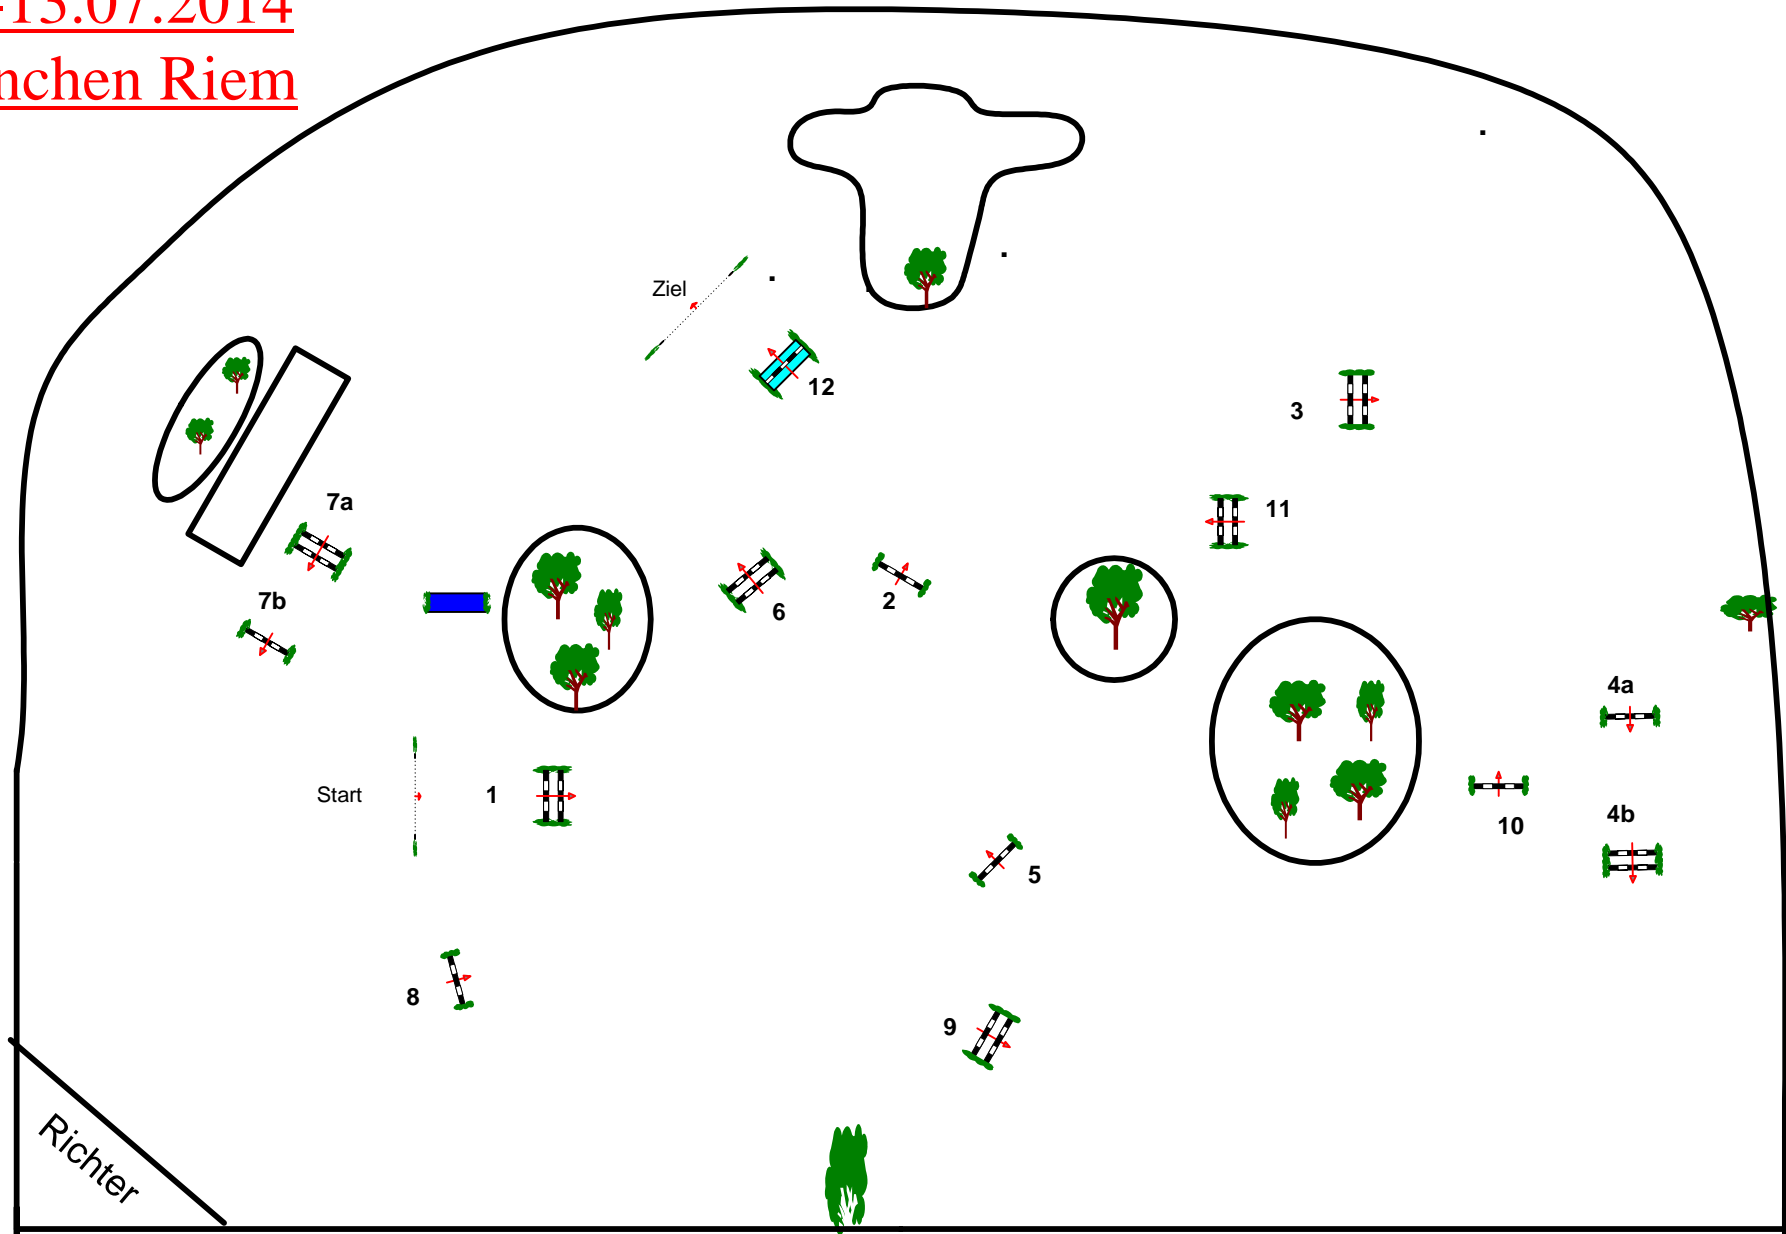

Bayerische Meisterschaften

11.-13.07.2014

München Riem

Prüfung Nr.: 24

Springen S*

Klasse: 1 WP JR

Freitag, 11. Juli 2014

Beginn: 12:30 Uhr

Course Designer

Johann Sailer
Steffen Bühling
Manfred Herzog

Richtverf. A
LPO § 501 / A 1
RG / Art.
Höhe: 1,40 mtr.

Tempo: 350 m/Min.
Bahnlänge: 460 mtr.
Erlaubte Zeit: 79 sek.
Höchstzeit: 158 sek.

Hindernisse: 12
Sprünge: 14
Hindernisfehler: sek.
Geschl. Hindernis:

1. Stechen über:
Bahnlänge: 0 mtr.
Erlaubte Zeit: 0 sek.
Höchstzeit: 0 sek.