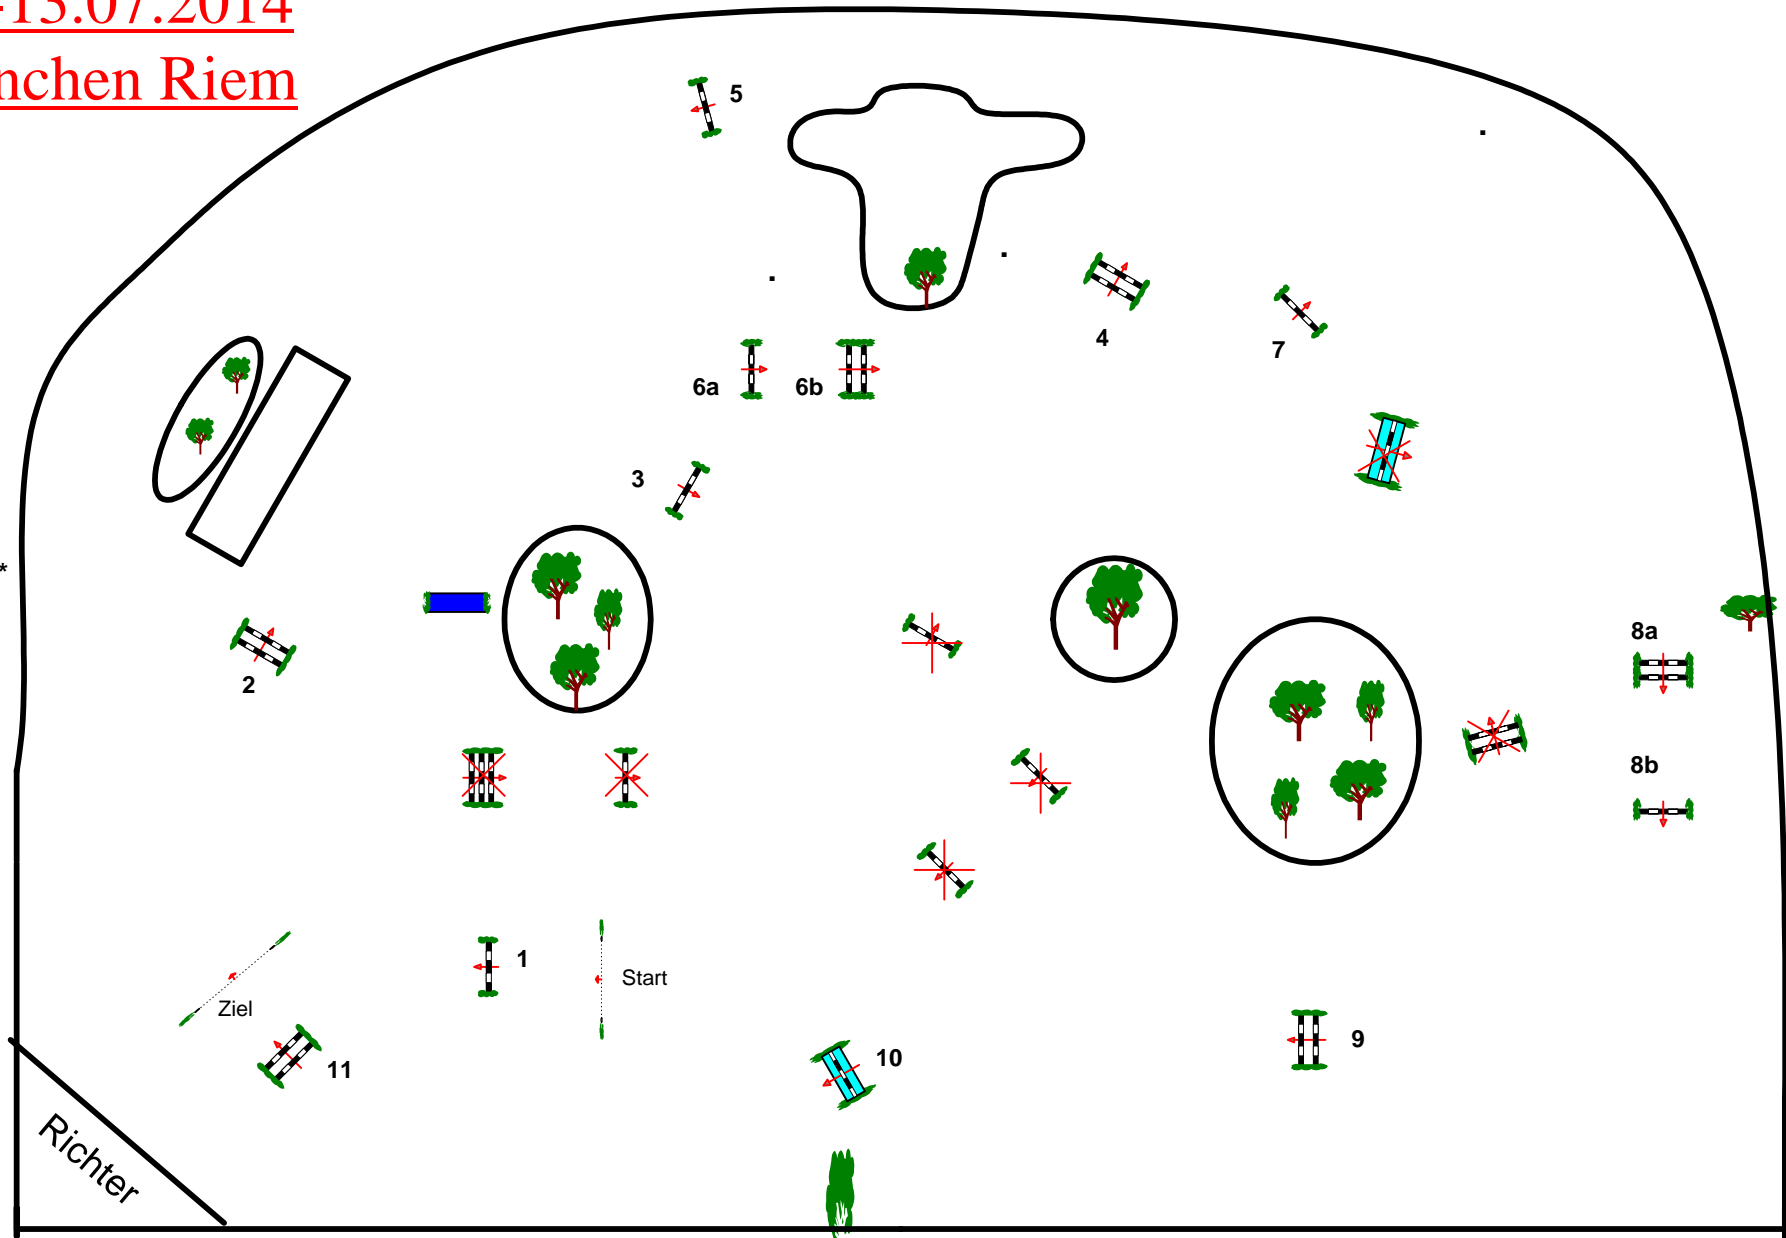

# Bayerische Meisterschaften

11.-13.07.2014

München Riem

Prüfung Nr.: 28

2 WP f. Jun I

Klasse: Springprüfung M\* \*

Samstag, 12. Juli 2014

Beginn: 8:00 Uhr

Course Designer

Johann Sailer  
Steffen Bühling  
Manfred Herzog

Richtverf. A  
LPO § 501 / A 1  
RG / Art.  
Höhe: 1,35 mtr.

Tempo: 350 m/Min.  
Bahnlänge: 410 mtr.  
Erlaubte Zeit: 71 sek.  
Höchstzeit: 142 sek.

Hindernisse: 11  
Sprünge: 13  
Hindernisfehler: sek.  
Geschl. Hindernis:

1. Stechen über:  
Bahnlänge: 0 mtr.  
Erlaubte Zeit: 0 sek.  
Höchstzeit: 0 sek.