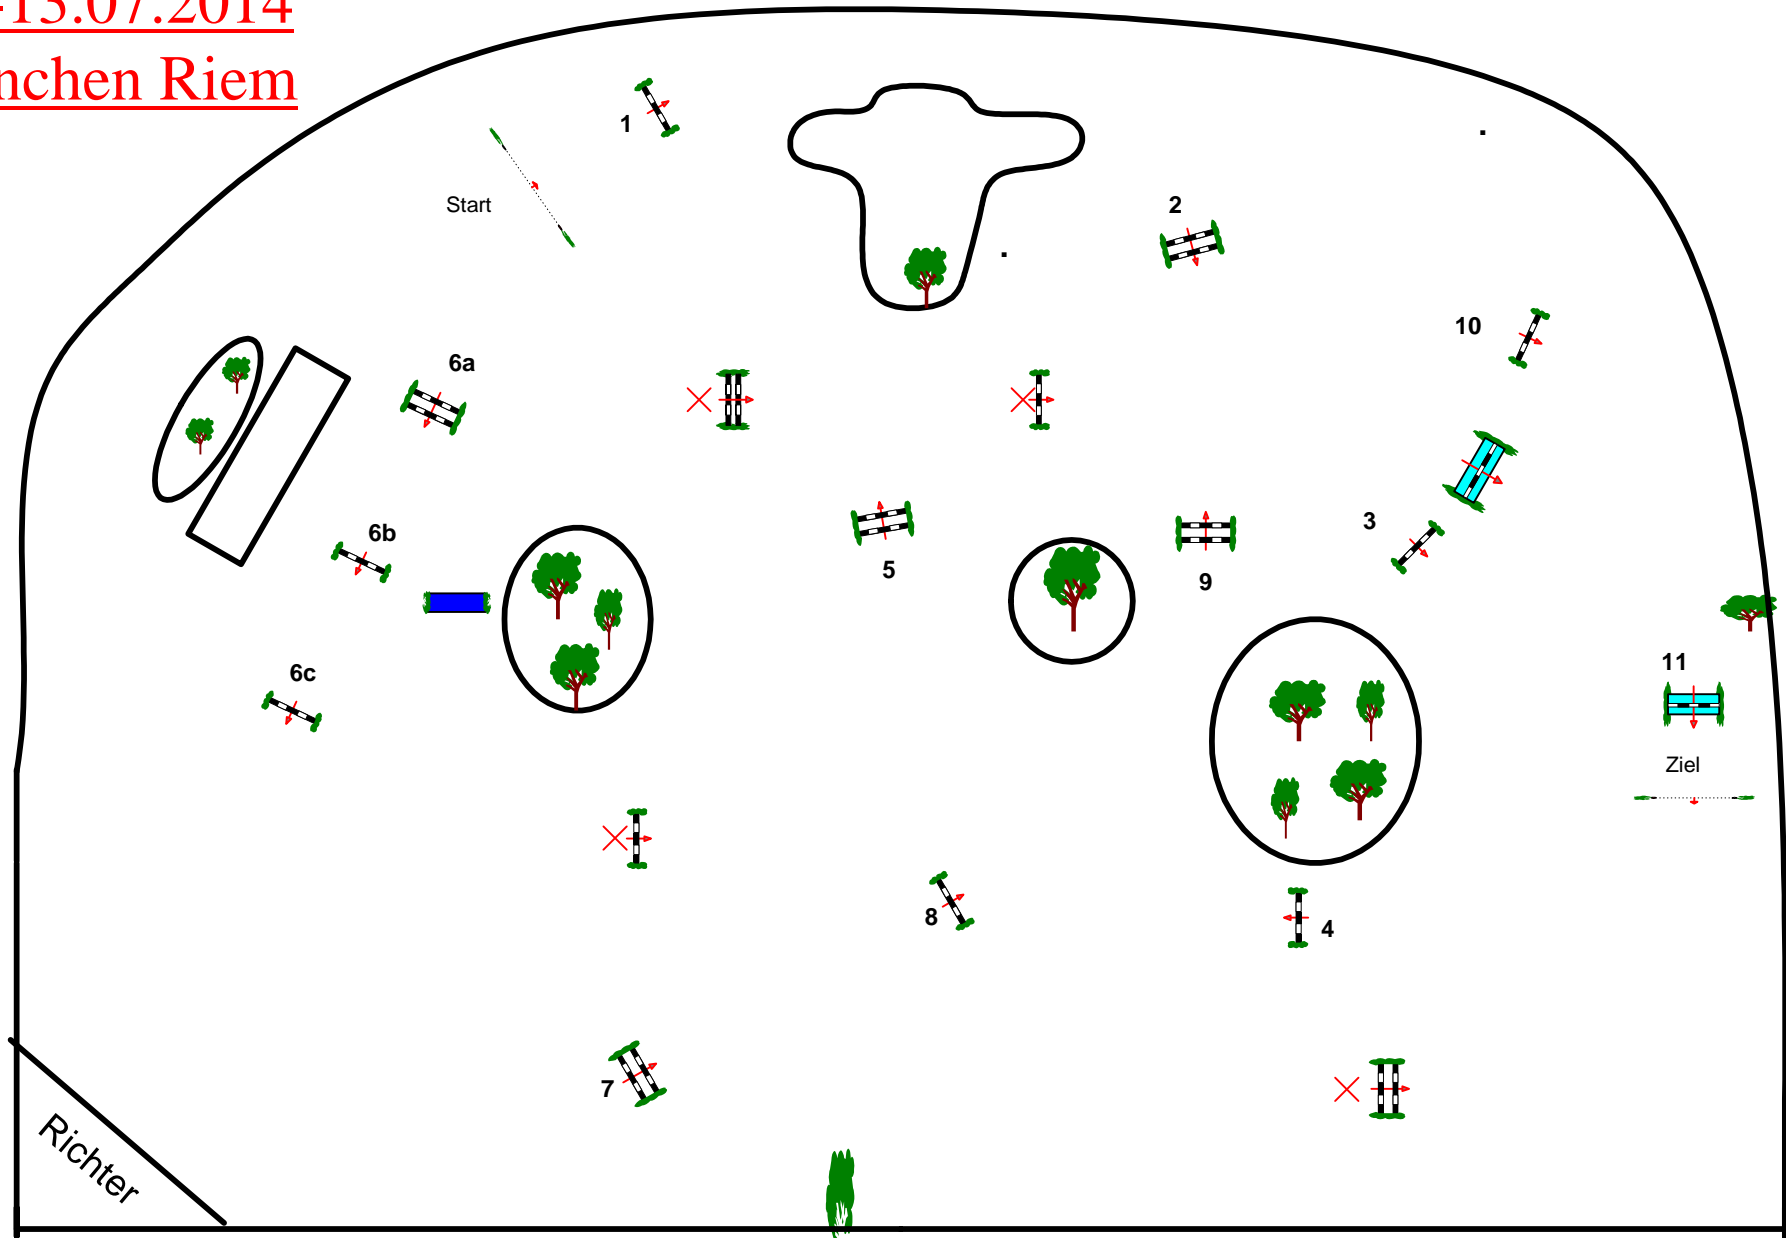

# Bayerische Meisterschaften

11.-13.07.2014

München Riem

Prüfung Nr.: 35

Finale Pony

Klasse: Springprüfung L

Sonntag, 13. Juli 2014

Beginn: 9:15 Uhr

Course Designer

**Johann Sailer**  
**Steffen Bühling**  
**Manfred Herzog**

Richter

Richtverf. A  
LPO § 501 / A 2  
RG / Art.  
Höhe: 1,15 mtr.

Tempo: 350 m/Min.  
Bahnlänge: 420 mtr.  
Erlaubte Zeit: 72 sek.  
Höchstzeit: 144 sek.

Hindernisse: 11  
Sprünge: 13  
Hindernisfehler: sek.  
Geschl. Hindernis:

2. Umlauf über: 4,5,6a,6b,8,9,10,11  
Bahnlänge: 310 mtr.  
Erlaubte Zeit: 54 sek.  
Höchstzeit: 108 sek.

1. Stechen über: 10,4,5,6a,6b,8,9  
Bahnlänge: 300 mtr.  
Erlaubte Zeit: 52 sek.  
Höchstzeit: 104 sek.