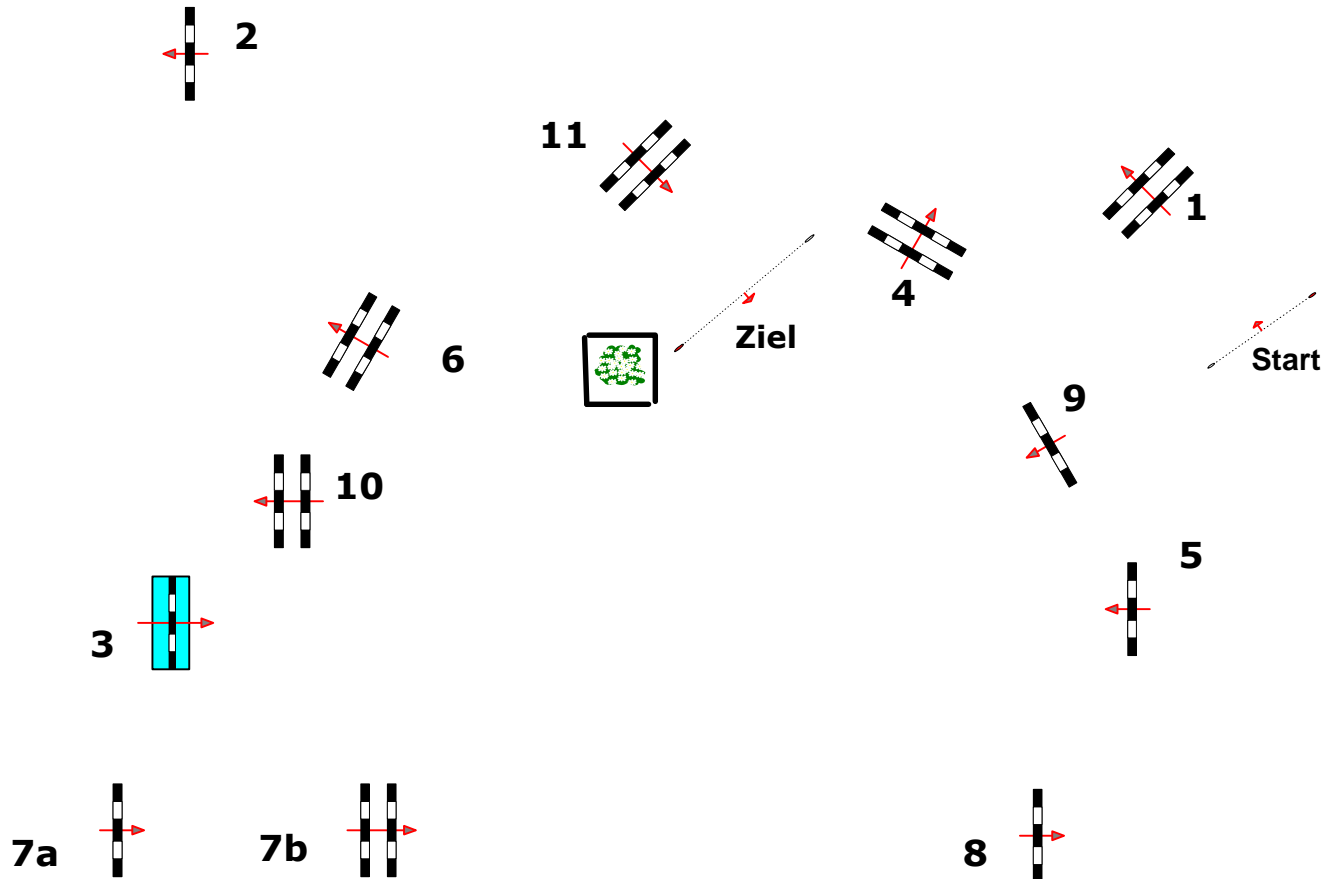

Kirchstockach 31.07 - 10.08.2014

Prüfung Nr.: 2

Amateurspringprfg. m. Idealzeit

Klasse: M*

Donnerstag, 31. Juli 2014

Beginn: 11:00 Uhr

Richtverf.: A
LPO § 535
FEI RG / Art.
Höhe: 1,25 mtr.

Tempo: 375 m/Min.
Bahnlänge: 460 mtr.
Idealzeit: 74 sek.
Höchstzeit: 148 sek.

Hindernisse: 11
Sprünge: 12
Hindernisfehler: sek.
Geschl. Hindernis:

1. Stechen über:
Bahnlänge: 0 mtr.
Erlaubte Zeit: 0 sek.
Höchstzeit: 0 sek.

Idealzeit 74 sec.

Richter

Eintritt / Austritt

Hans Sailer
& Team