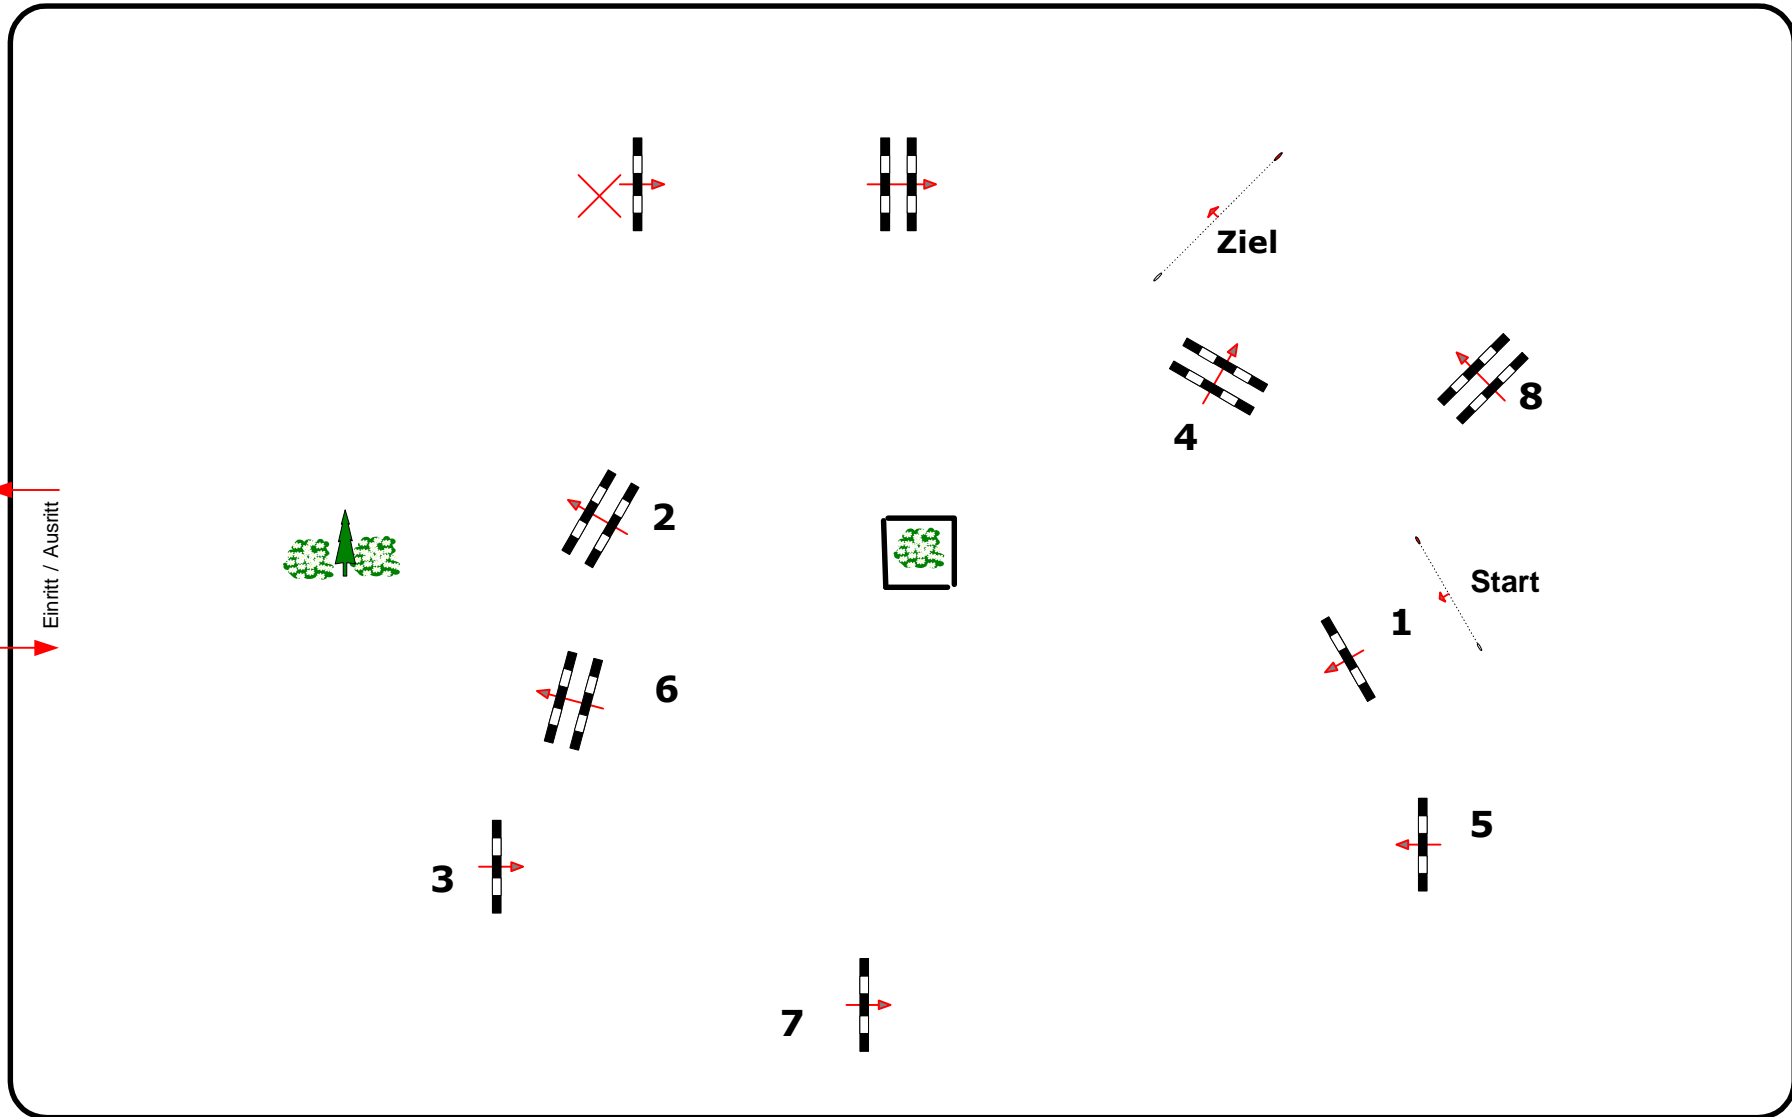

Kirchstockach 31.07 - 10.08.2014

Prüfung Nr.: 3

Stilspring. WB

Klasse: E

Donnerstag, 31. Juli 2014

Beginn: 13:00 Uhr

Richtverf.: A
LPO § WBO 265
FEI RG / Art.
Höhe: 80 mtr.

Tempo: 350 m/Min.
Bahnlänge: 400 mtr.
Erlaubte Zeit: 69 sek.
Höchstzeit: 138 sek.

Hindernisse: 8
Sprünge: 8
Hindernisfehler: sek.
Geschl. Hindernis:

1. Stechen über:
Bahnlänge: 0 mtr.
Erlaubte Zeit: 0 sek.
Höchstzeit: 0 sek.

0 5 10 15 20 25 30 35 40 45 50 55 60 65 70 75 80

Richter

Eintritt / Austritt

-5
-10
-15
-20
-25
-30
-35
-40
-45
-50

Hans Sailer
& Team