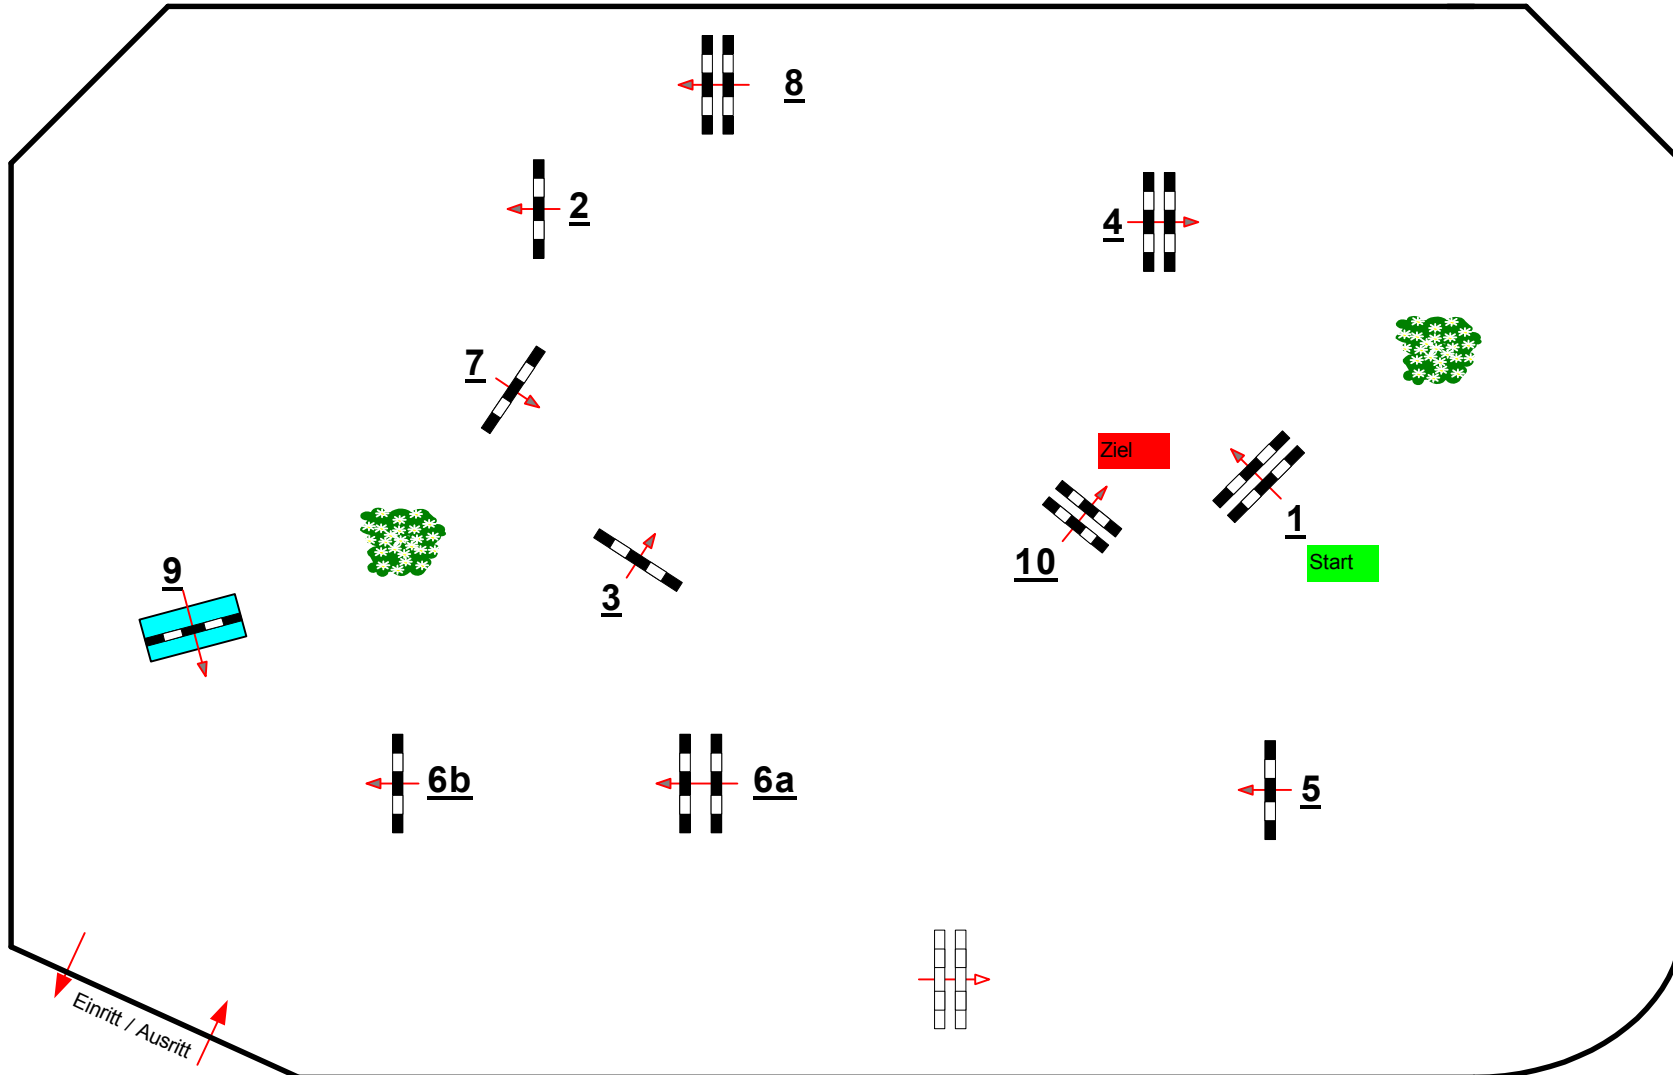

Jubiläumsturnier Püttlingen 2014

Course Designer
Dirk Eichhorn

Prüfung Nr.: 13

Mittlere Tour

Fehler/Zeit

Klasse: M*

Samstag, 9. August 2014

Beginn: 15:00 Uhr

Richtverf.: A
LPO § 501 / Aa 1
FEI RG / Art.
Höhe: 1,25 mtr.

Tempo: 350 m/Min.
Bahnlänge: 370 mtr.
Erlaubte Zeit: 64 sek.
Höchstzeit: 128 sek.

Hindernisse: 10
Sprünge: 11
Hindernisfehler: sek.
Geschl. Hindernis:

1. Stechen über:
Bahnlänge: 0 mtr.
Erlaubte Zeit: 0 sek.
Höchstzeit: 0 sek.

2. Stechen über:
Bahnlänge: 0 mtr.
Erlaubte Zeit: 0 sek.
Höchstzeit: 0 sek.

Richter