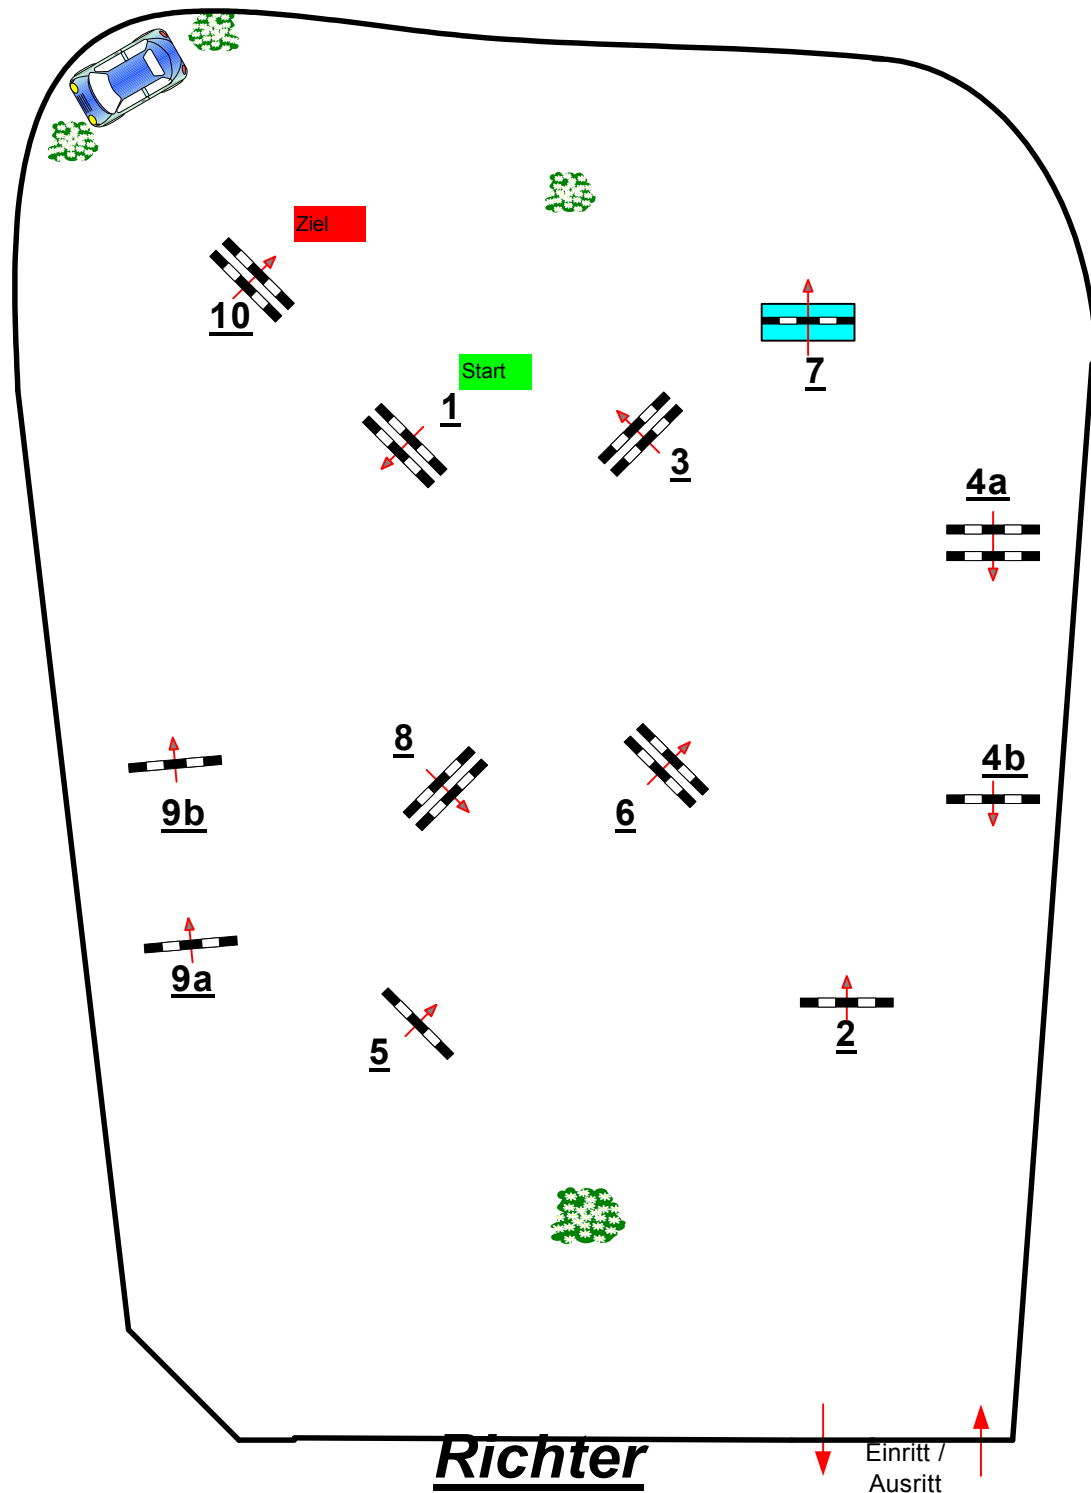

Illinger Reitertage 2014

Prüfung Nr.: 05

Große Tour

Fehler/Zeit

Klasse: M**

Freitag, 22. August
2014

Beginn: 12:00 Uhr

Richtverf.: A
LPO § 501 / Aa 1
RG / Art.
Höhe: 1,35 mtr.

Tempo: 350 m/Min.

Bahnlänge: 420 mtr.
Erlaubte Zeit: 72 sek.
Höchstzeit: 144 sek.

Hindernisse: 10
Sprünge: 12
Hindernisfehler: sek.
geschl. Hindernis:

1. Stechen über:

Bahnlänge: 0 mtr.
Erlaubte Zeit: 0 sek.
Höchstzeit: 0 sek.

2. Stechen über:

Bahnlänge: 0 mtr.
Erlaubte Zeit: 0 sek.
Höchstzeit: 0 sek.