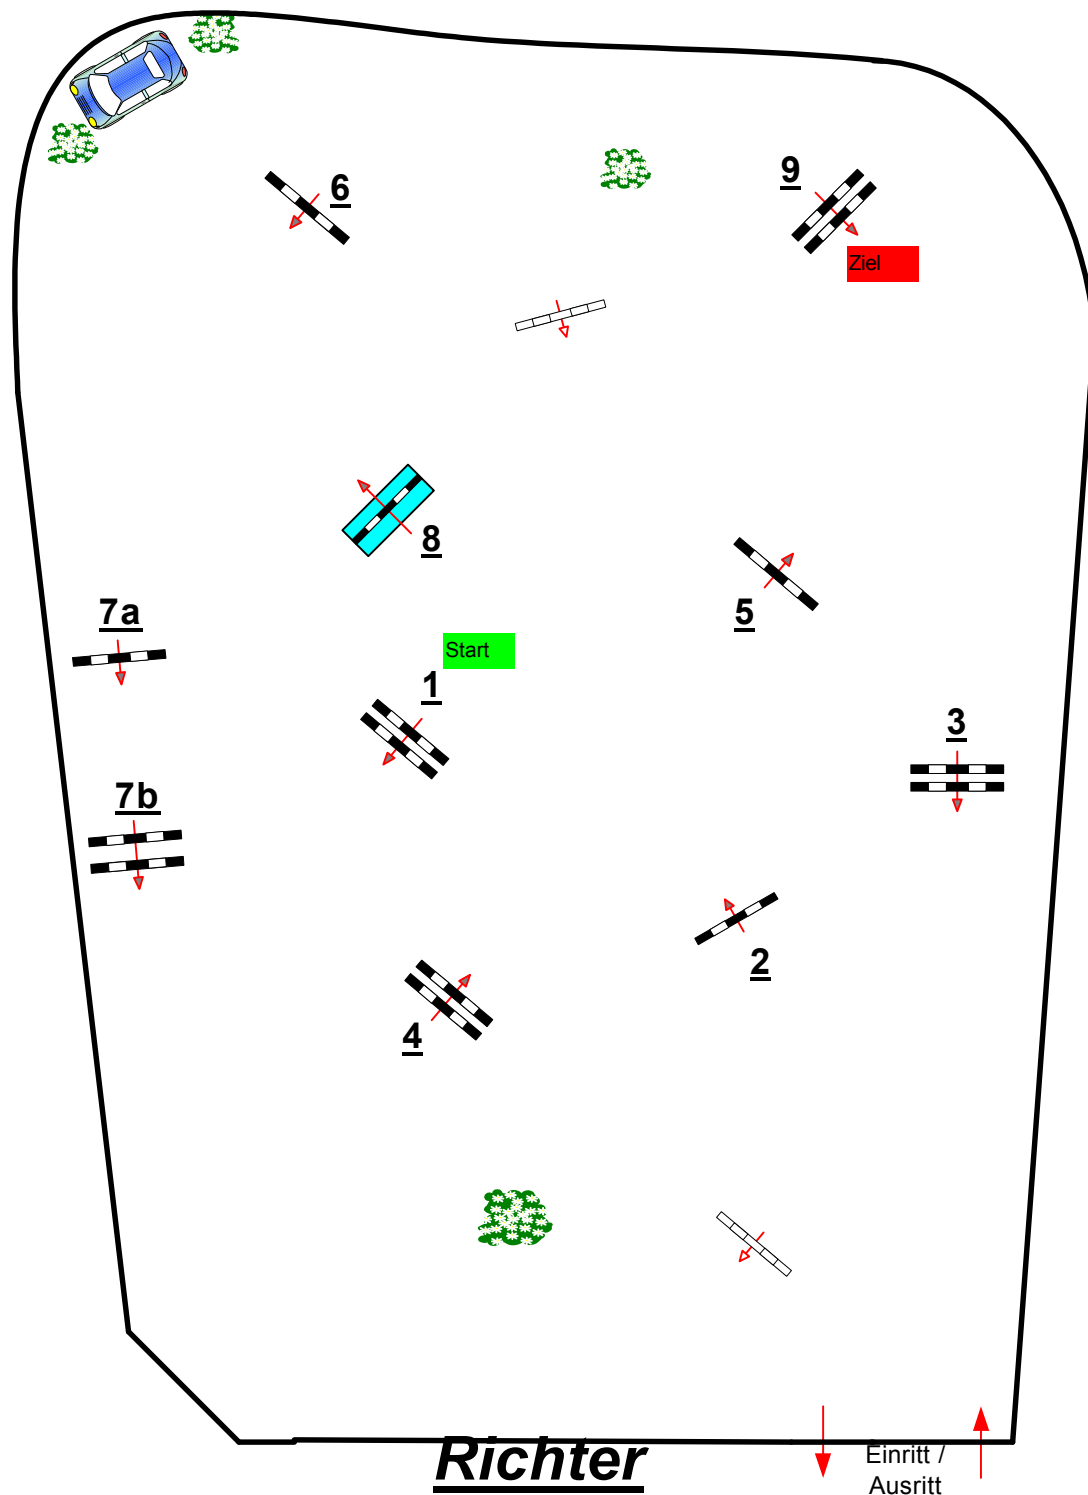

Course Designer

Dirk Eichhorn
& Team

Illinger Reitertage 2014

Prüfung Nr.: 06

Kleine Tour

Fehler/Zeit

Klasse: L

Samstag, 23. August
2014

Beginn: 7:30 Uhr

Richtverf.: A
LPO § 501 / Aa 1
RG / Art.
Höhe: 1,15 mtr.

Tempo: 350 m/Min.

Bahnlänge: 380 mtr.
Erlaubte Zeit: 66 sek.
Höchstzeit: 132 sek.

Hindernisse: 9
Sprünge: 10
Hindernisfehler: sek.
geschl. Hindernis:

1. Stechen über:

Bahnlänge: 0 mtr.
Erlaubte Zeit: 0 sek.
Höchstzeit: 0 sek.

2. Stechen über:

Bahnlänge: 0 mtr.
Erlaubte Zeit: 0 sek.
Höchstzeit: 0 sek.

Richter

Einritt /
Ausritt