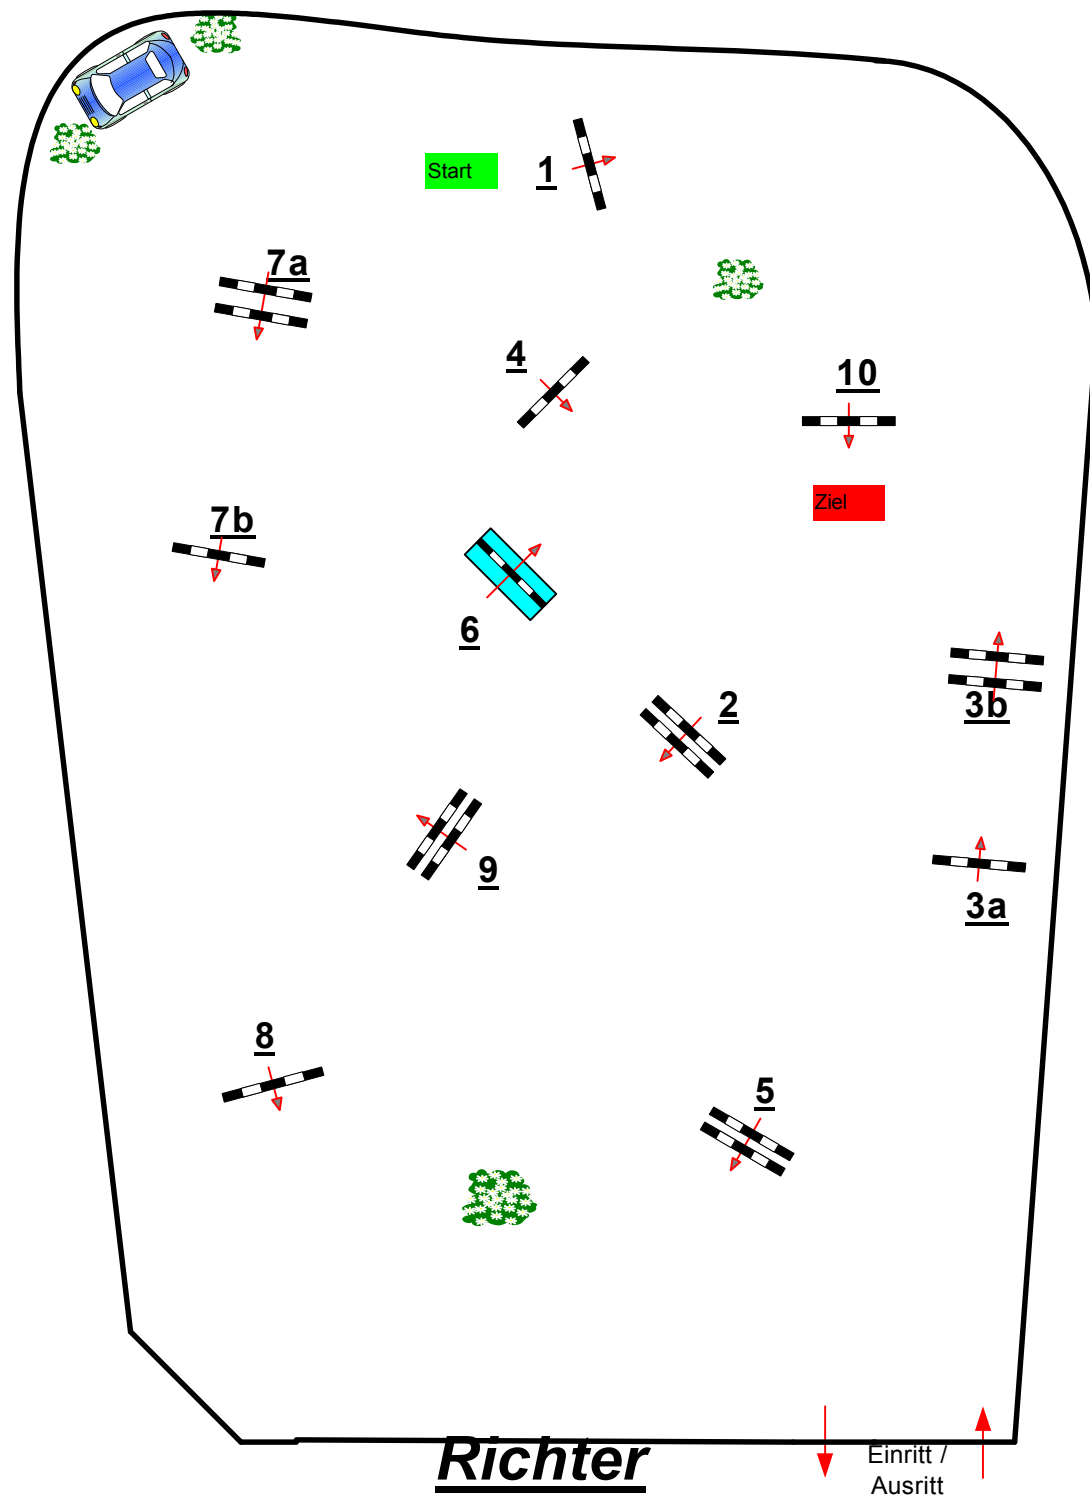

Beginn: 16:30 Uhr

Richtverf.: A
LPO § 501 / Aa 1
RG / Art.
Höhe: 1,40 mtr.

Tempo: 350 m/Min.

Bahnlänge: 460 mtr.
Erlaubte Zeit: 79 sek.
Höchstzeit: 158 sek.

Hindernisse: 10
Sprünge: 12
Hindernisfehler: sek.
geschl. Hindernis:

1. Stechen über:

Bahnlänge: 0 mtr.
Erlaubte Zeit: 0 sek.
Höchstzeit: 0 sek.

2. Stechen über:

Bahnlänge: 0 mtr.
Erlaubte Zeit: 0 sek.
Höchstzeit: 0 sek.

Richter

Einritt /
Ausritt