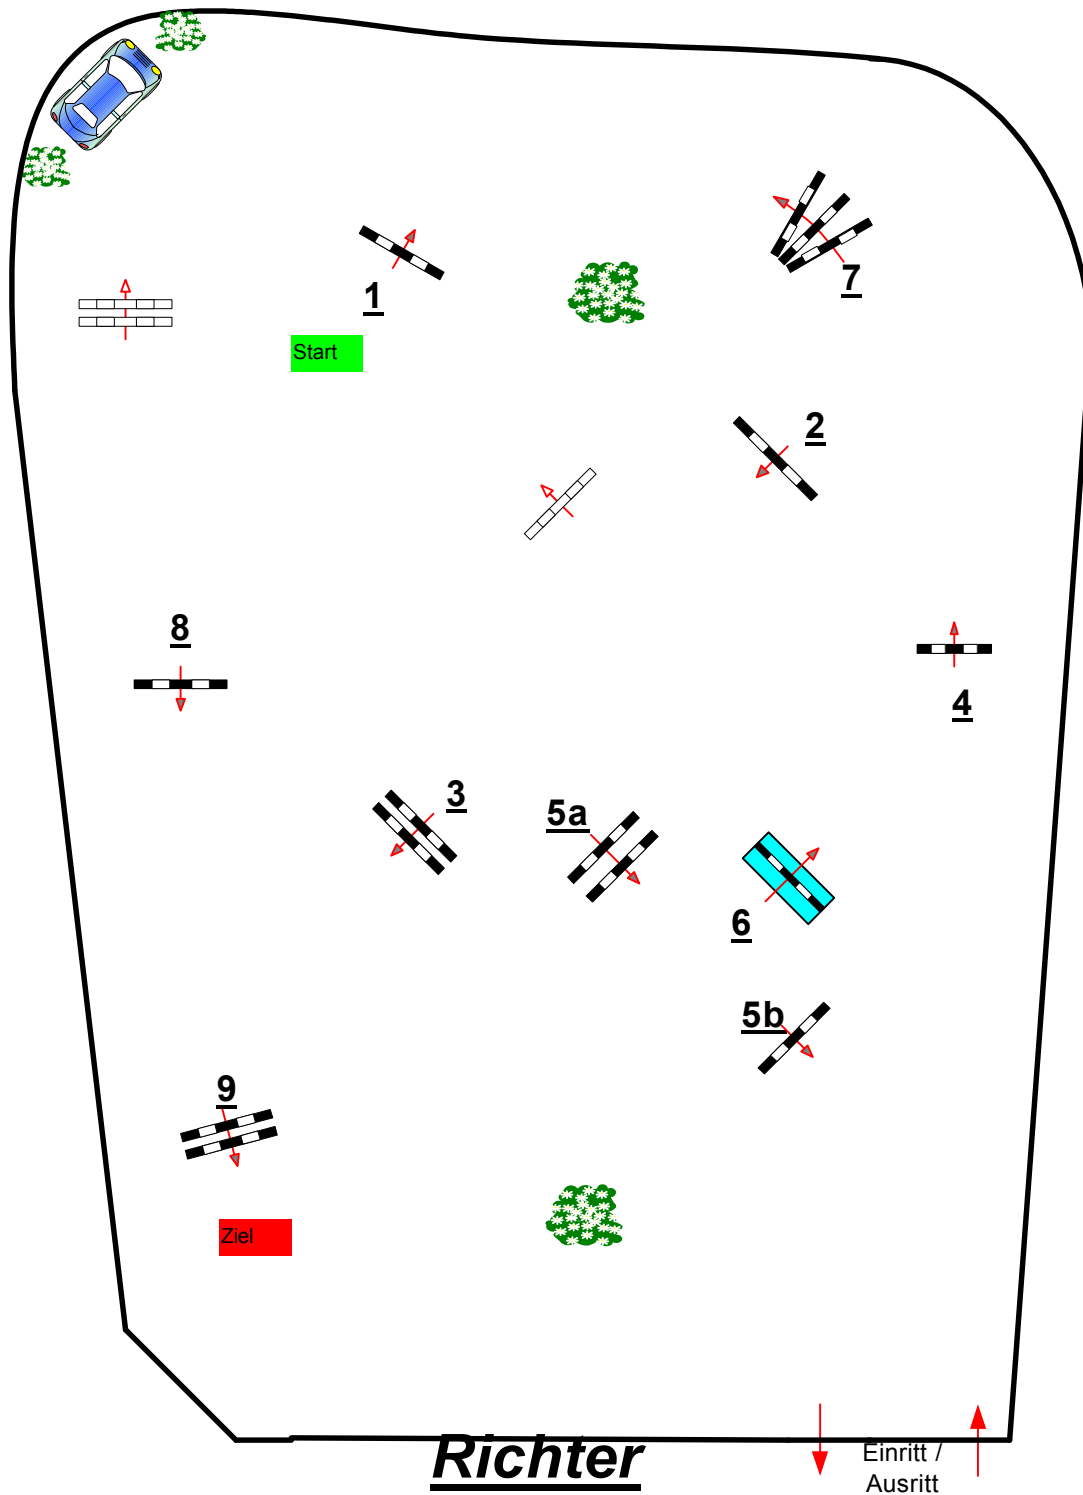

Illinger Reitertage 2014

Course Designer

Dirk Eichhorn
&
Team

Prüfung Nr.: 13

Kleine Tour

Fehler/Zeit

Klasse: L

Sonntag, 24. August
2014

Beginn: 8:00 Uhr

Richtverf.: A
LPO § 501 / Aa 1
RG / Art.
Höhe: 1,15 mtr.

Tempo: 350 m/Min.

Bahnlänge: 390 mtr.
Erlaubte Zeit: 67 sek.
Höchstzeit: 134 sek.

Hindernisse: 9
Sprünge: 10
Hindernisfehler: sek.
geschl. Hindernis:

1. Stechen über:

Bahnlänge: 0 mtr.
Erlaubte Zeit: 0 sek.
Höchstzeit: 0 sek.

2. Stechen über:

Bahnlänge: 0 mtr.
Erlaubte Zeit: 0 sek.
Höchstzeit: 0 sek.

Richter