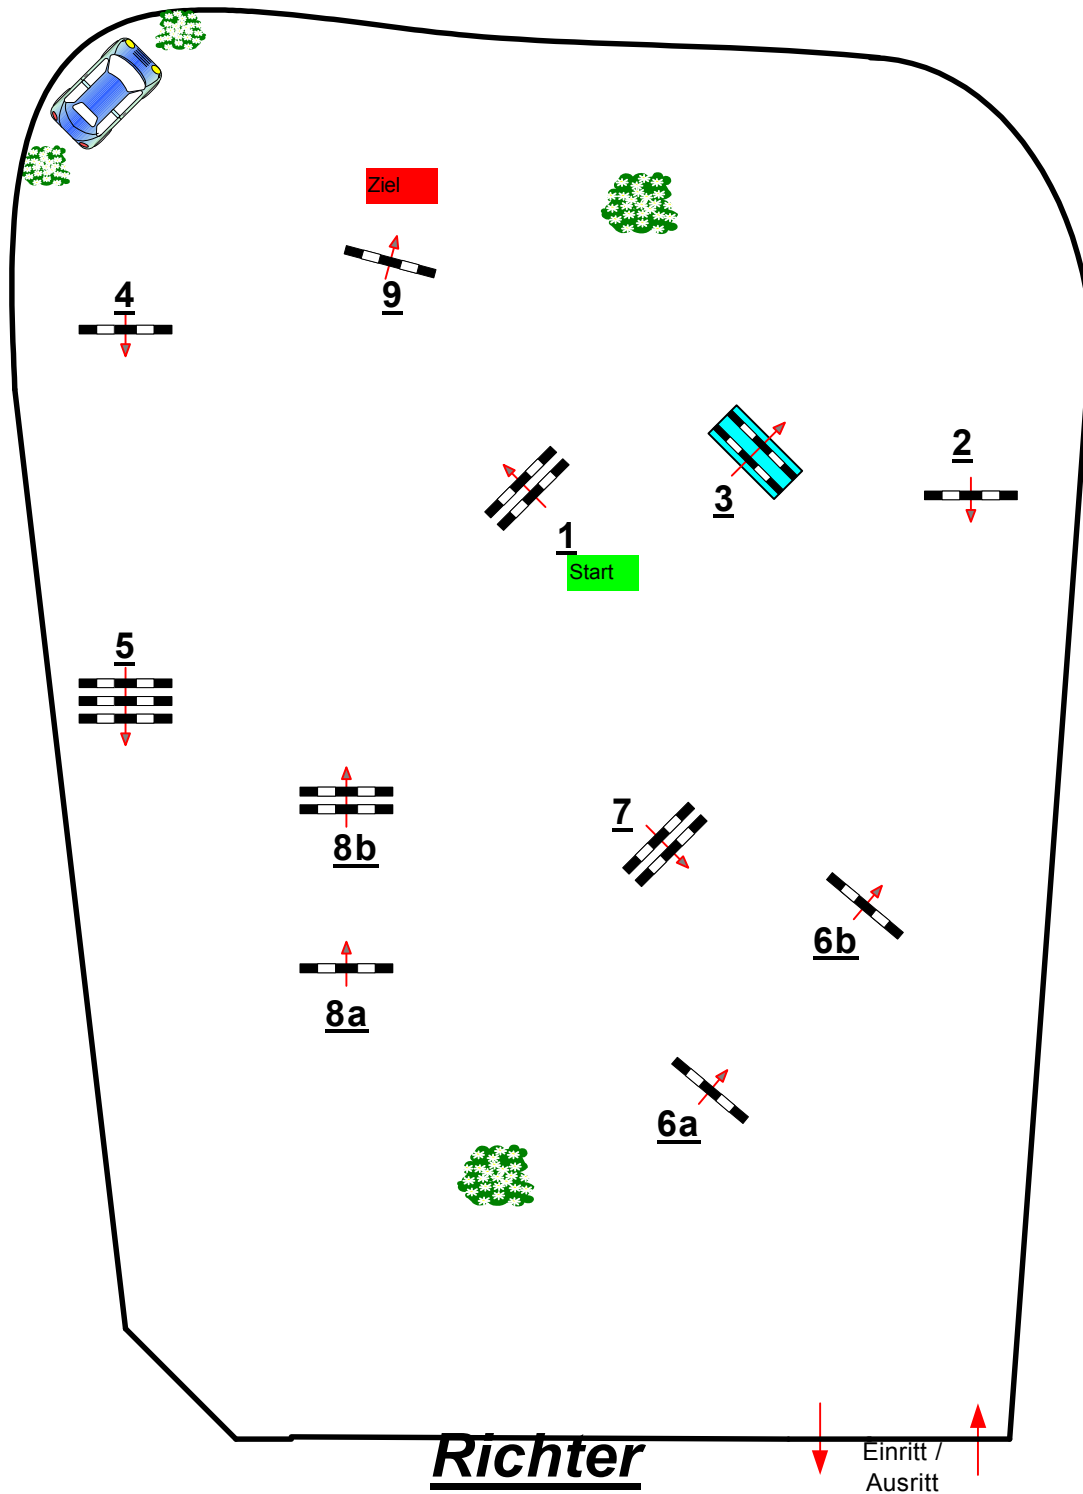

Illinger Reitertage 2014

Chefdesigner
Thomas Woll
Dirk Eichhorn
&
Team

Prüfung Nr.: 15

Amazonen-Tour

Fehler/Zeit

Klasse: M*

Sonntag, 24. August
2014

Beginn: 11:15 Uhr

Richtverf.: A
LPO § 501 / Aa 1
RG / Art.
Höhe: 1,25 mtr.

Tempo: 350 m/Min.

Bahnlänge: 390 mtr.
Erlaubte Zeit: 67 sek.
Höchstzeit: 134 sek.

Hindernisse: 9
Sprünge: 11
Hindernisfehler: sek.
geschl. Hindernis:

1. Stechen über:

Bahnlänge: 0 mtr.
Erlaubte Zeit: 0 sek.
Höchstzeit: 0 sek.

2. Stechen über:

Bahnlänge: 0 mtr.
Erlaubte Zeit: 0 sek.
Höchstzeit: 0 sek.