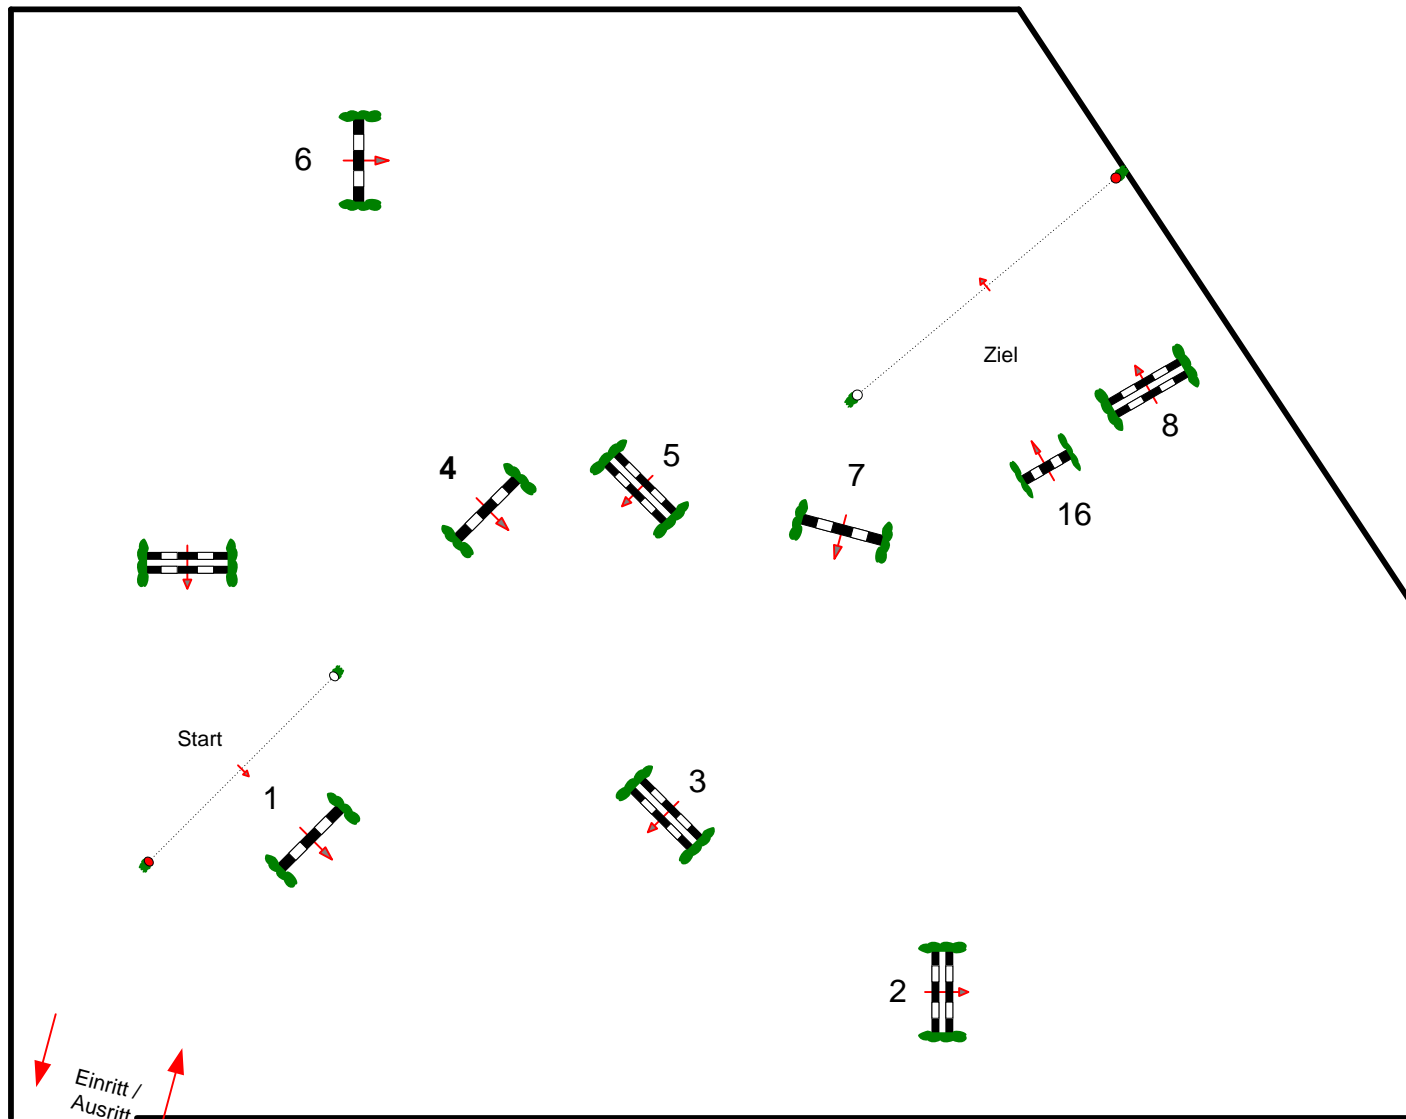

Essingen Oktober 2014 Ostalb Horse Tour Finale

Prüfung Nr.: 9

Mittlere Tour

Punkte-Spring-LP

Klasse: L

Samstag, 18. Oktober 2014

Beginn: 14:15 Uhr

Richtverf.: A
LPO § 524
RG / Art.
Höhe: 1,15 mtr.

Tempo: 350 m/Min.

Bahnlänge: 320 mtr.
Erlaubte Zeit: 55 sek.
Höchstzeit: 110 sek.

Hindernisse: 8
Sprünge: 8
Hindernisfehler: sek.
geschl. Hindernis:

über:

Bahnlänge: 0 mtr.
Erlaubte Zeit: 0 sek.
Höchstzeit: 0 sek.