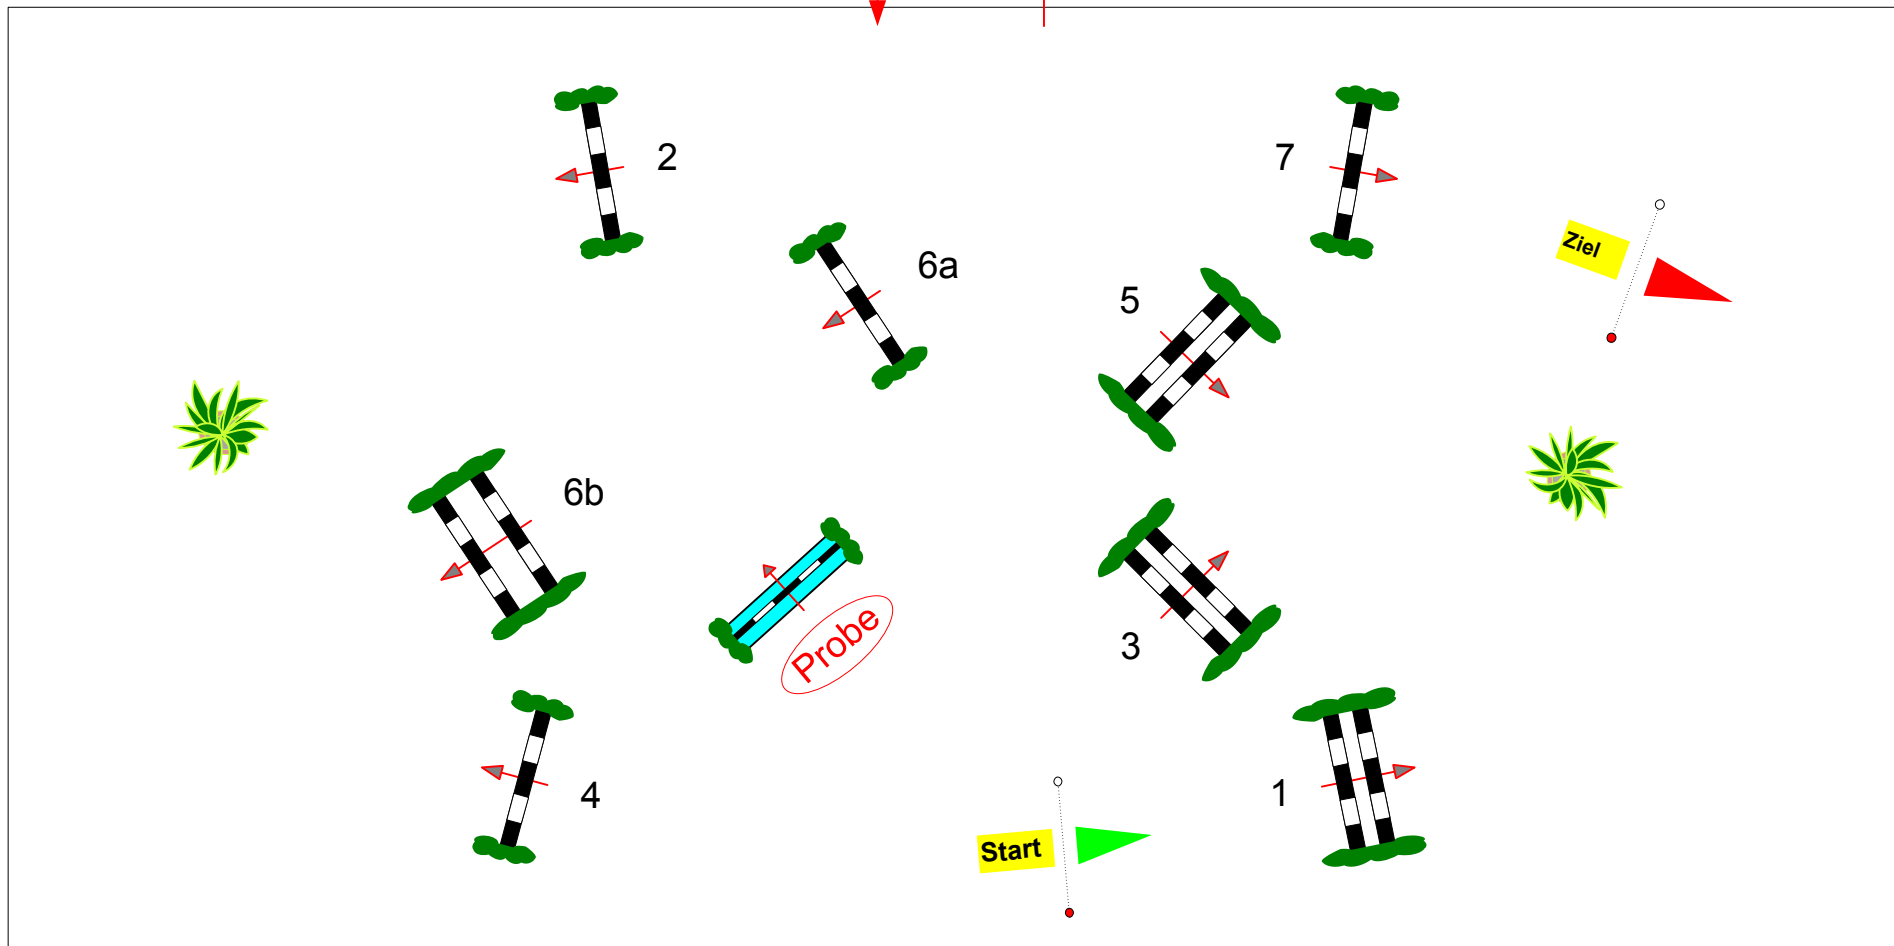

# RC Billigheim - Stall Hasche 2014

Prüfung Nr.: 1

Springferde Tour

Springferde-LP

Klasse: A\*\*

Freitag, 17. Oktober 2014

Beginn: 11:30 Uhr

Richtverf.: A  
LPO § 363.1  
FEI RG / Art.  
Höhe: 1,05 mtr.

Tempo: 300 m/Min.  
Bahnlänge: 350 mtr.  
Erlaubte Zeit: 70 sek.  
Höchstzeit: 140 sek.

Hindernisse: 7  
Sprünge: 8  
Hindernisfehler: sek.  
Geschl. Hindernis:

1. Stechen über:  
Bahnlänge: 0 mtr.  
Erlaubte Zeit: 0 sek.  
Höchstzeit: 0 sek.

2. Stechen über:  
Bahnlänge: 0 mtr.  
Erlaubte Zeit: 0 sek.  
Höchstzeit: 0 sek.

Einritt / Ausritt

Richter