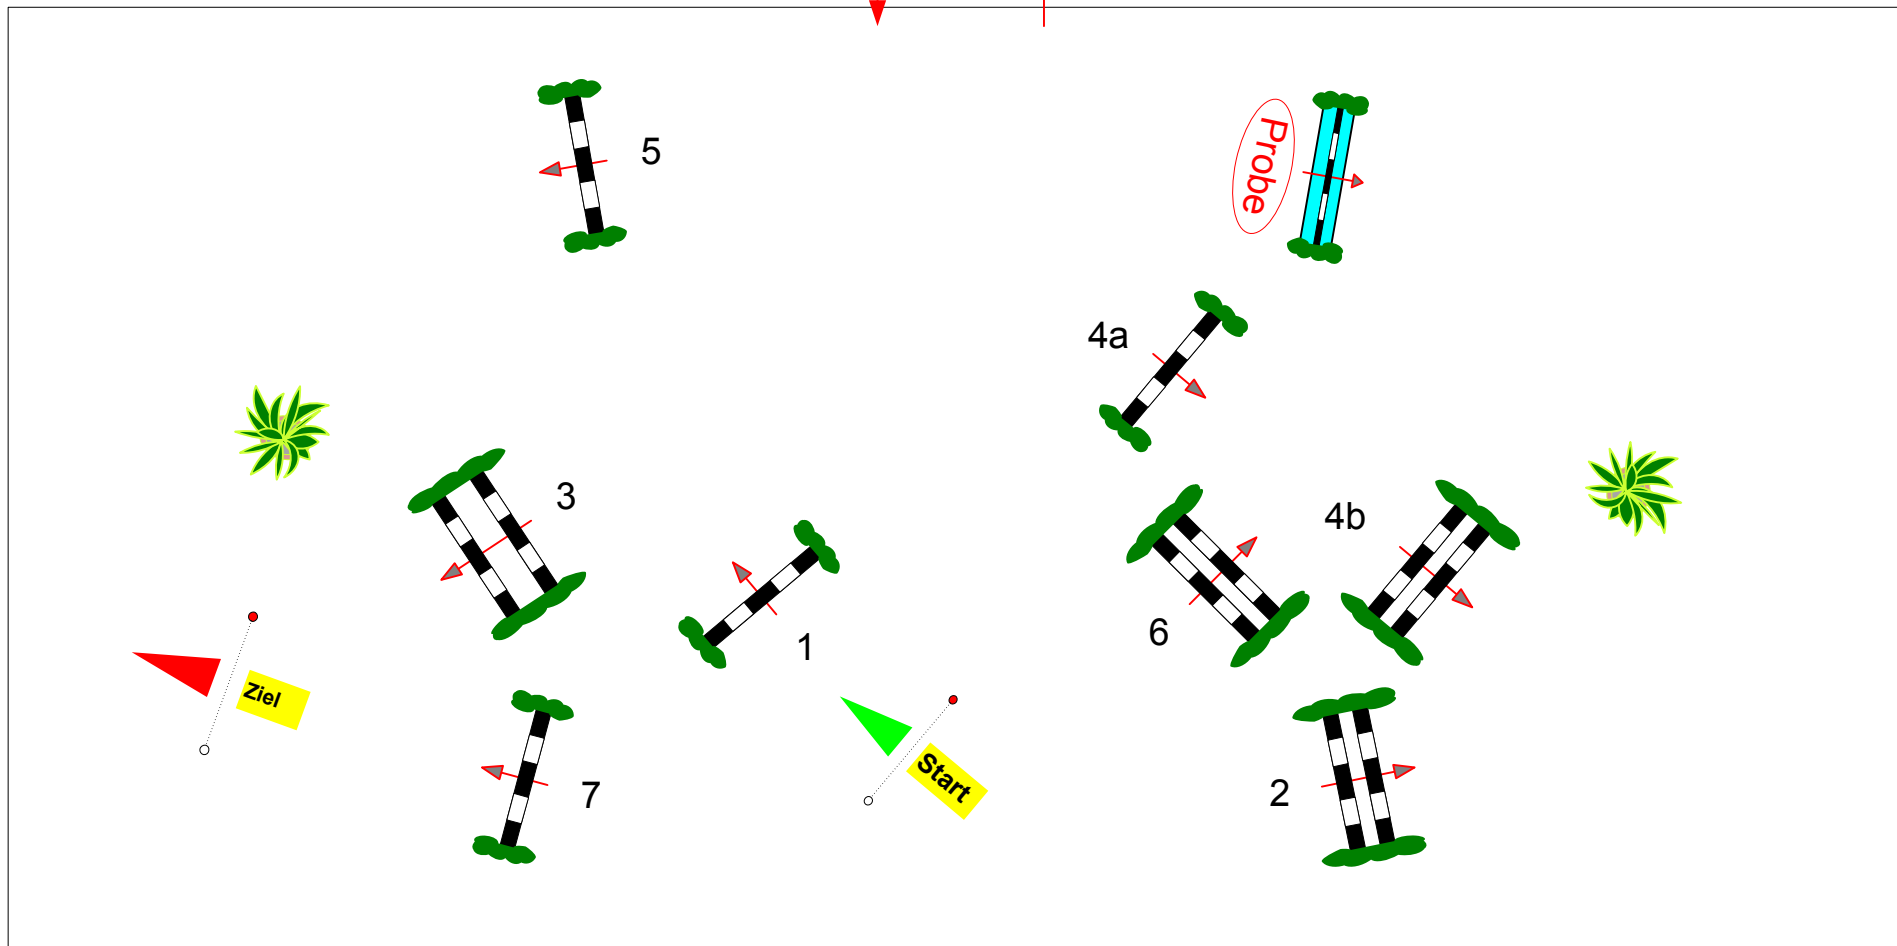

RC Billigheim - Stall Hasche 2014

Prüfung Nr.: 2

Springferde Tour

Springferde-LP

Klasse: A**

Freitag, 17. Oktober 2014

Beginn: 13:00 Uhr

Richtverf.: A
LPO § 363.1
FEI RG / Art.
Höhe: 1,05 mtr.

Tempo: 300 m/Min.
Bahnlänge: 380 mtr.
Erlaubte Zeit: 76 sek.
Höchstzeit: 152 sek.

Hindernisse: 7
Sprünge: 8
Hindernisfehler: sek.
Geschl. Hindernis:

1. Stechen über:
Bahnlänge: 0 mtr.
Erlaubte Zeit: 0 sek.
Höchstzeit: 0 sek.

2. Stechen über:
Bahnlänge: 0 mtr.
Erlaubte Zeit: 0 sek.
Höchstzeit: 0 sek.

Einritt / Ausritt

Richter