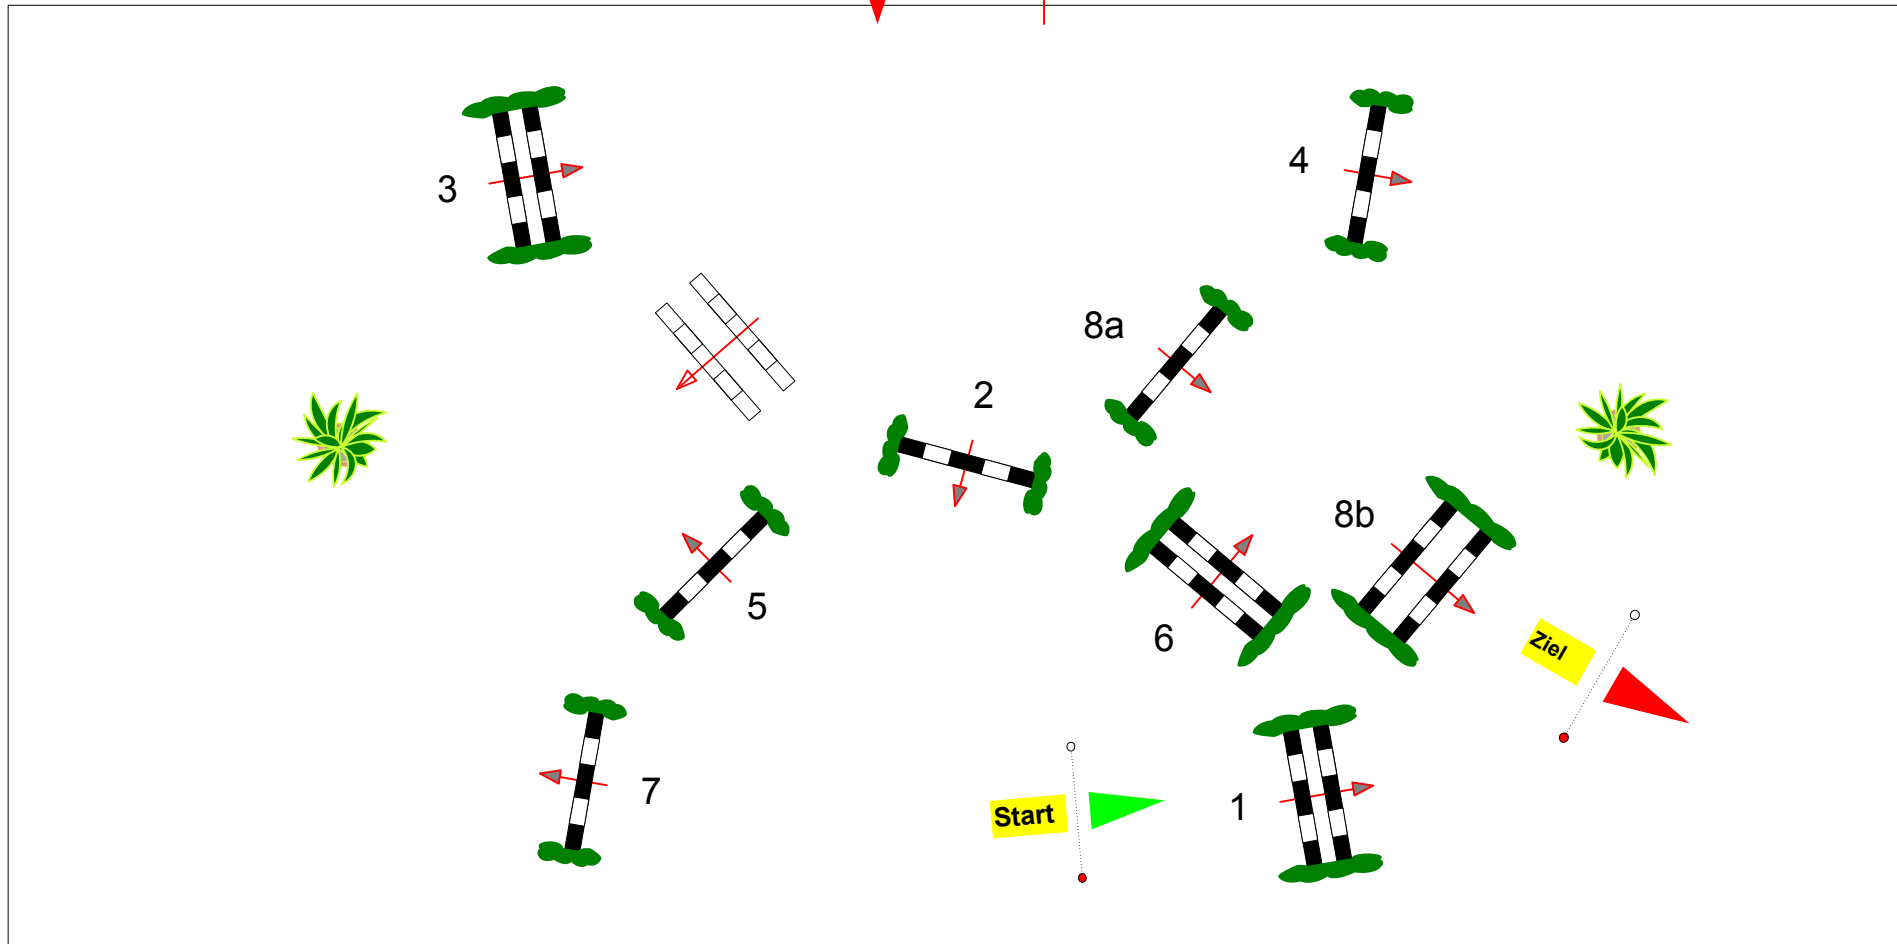

RC Billigheim - Stall Hasche 2014

Prüfung Nr.: 5

Kleine Tour

Stil-Spring-LP

Klasse: A*

Freitag, 17. Oktober 2014

Beginn: 17:00 Uhr

Richtverf.: A
LPO § 520,3a
FEI RG / Art.
Höhe: 0,95 mtr.

Tempo: 300 m/Min.
Bahnlänge: 390 mtr.
Erlaubte Zeit: 78 sek.
Höchstzeit: 156 sek.

Hindernisse: 8
Sprünge: 9
Hindernisfehler: sek.
Geschl. Hindernis:

1. Stechen über:
Bahnlänge: 0 mtr.
Erlaubte Zeit: 0 sek.
Höchstzeit: 0 sek.

2. Stechen über:
Bahnlänge: 0 mtr.
Erlaubte Zeit: 0 sek.
Höchstzeit: 0 sek.

Einritt / Ausritt

Richter