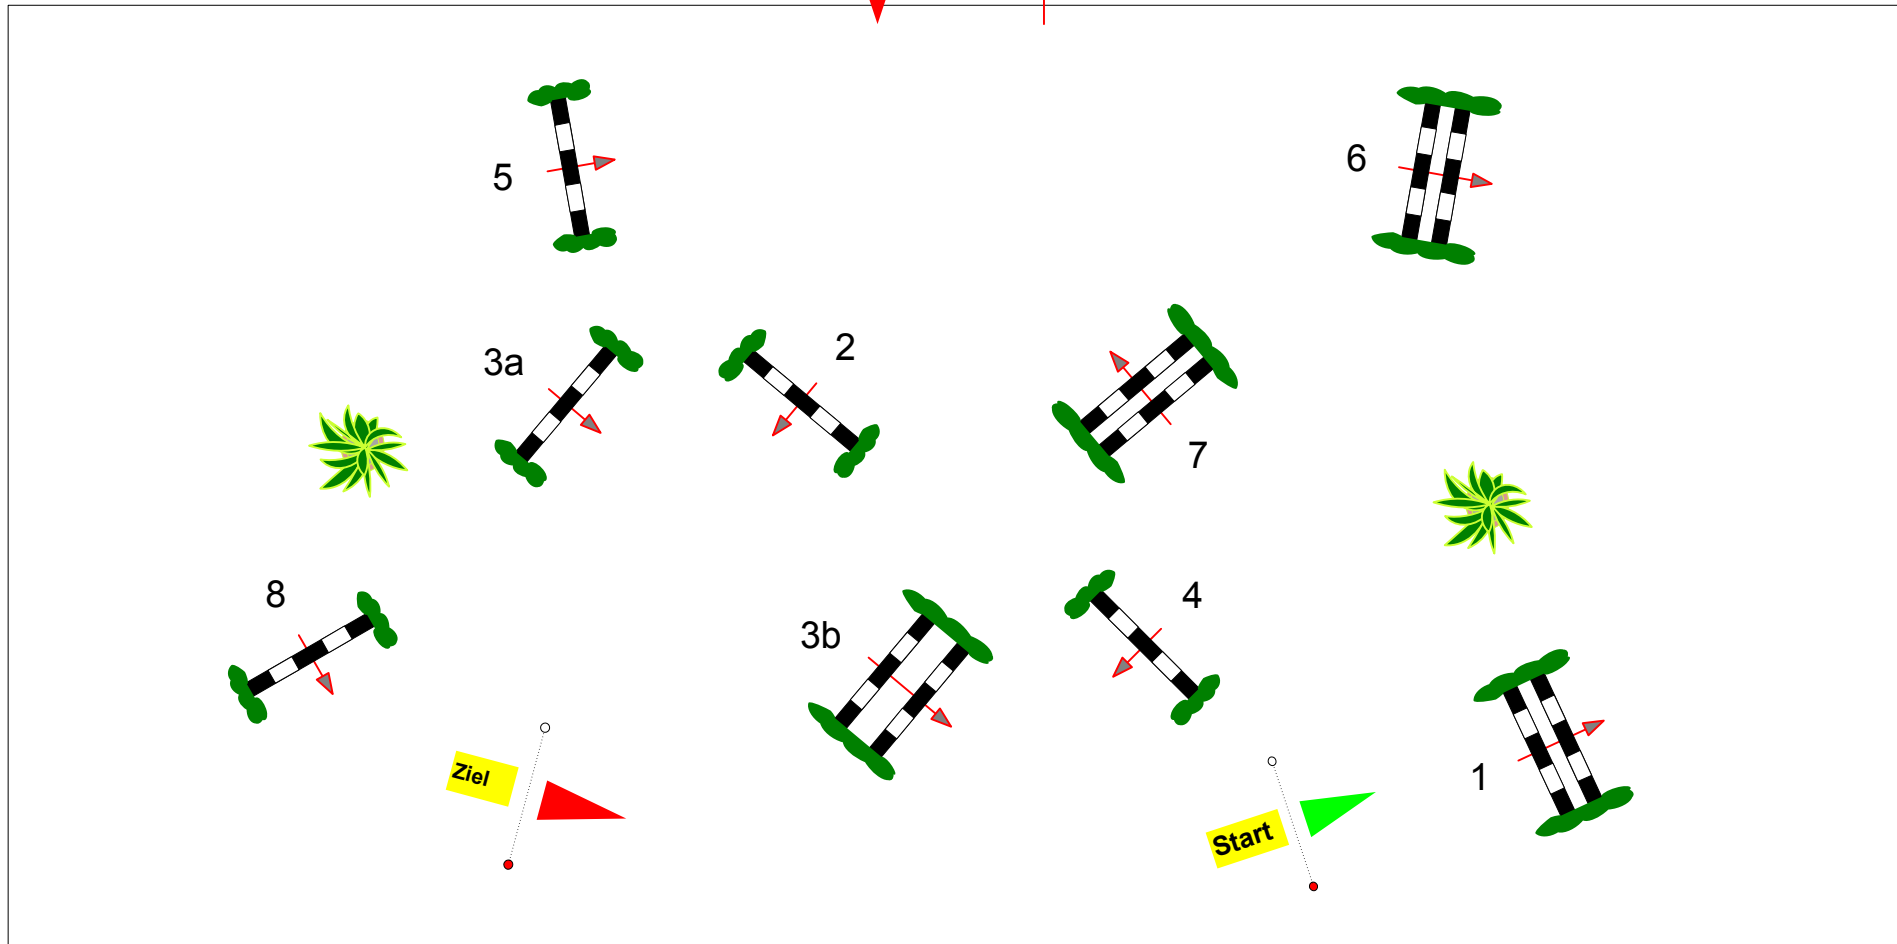

# RC Billigheim - Stall Hasche 2014

Prüfung Nr.: 6

Kleine Tour

Spring-LP m. Zeitwertung

Klasse: A\*\*

Samstag, 18. Oktober 2014

Beginn: 9:00 Uhr

Richtverf.: A  
LPO § 501,A1  
FEI RG / Art.  
Höhe: 1,05 mtr.

Tempo: 300 m/Min.  
Bahnlänge: 340 mtr.  
Erlaubte Zeit: 68 sek.  
Höchstzeit: 136 sek.

Hindernisse: 8  
Sprünge: 9  
Hindernisfehler: sek.  
Geschl. Hindernis:

1. Stechen über:  
Bahnlänge: 0 mtr.  
Erlaubte Zeit: 0 sek.  
Höchstzeit: 0 sek.

2. Stechen über:  
Bahnlänge: 0 mtr.  
Erlaubte Zeit: 0 sek.  
Höchstzeit: 0 sek.

Einritt / Ausritt

Richter