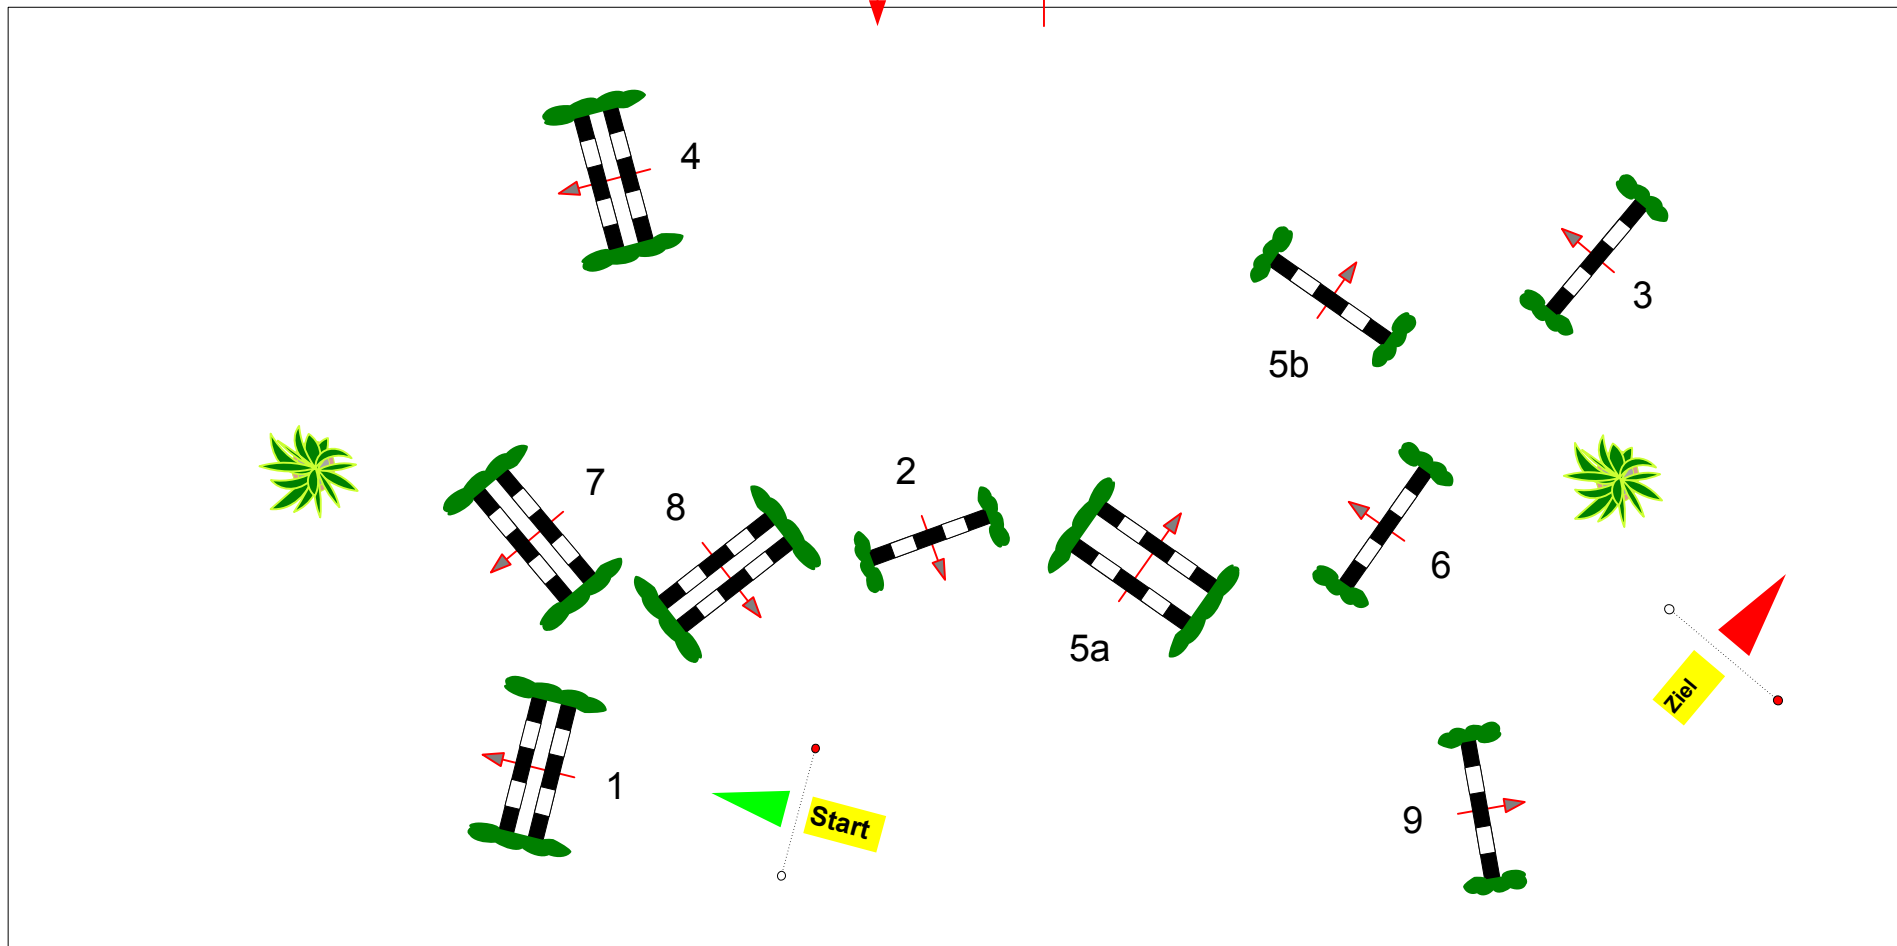

# RC Billigheim - Stall Hasche 2014

Prüfung Nr.: 9

Große Tour

Spring-LP m. Zeitwertung

Klasse: M\*\*

Samstag, 18. Oktober 2014

Beginn: 17:00 Uhr

Richtverf.: A  
LPO § 501,A1  
FEI RG / Art.  
Höhe: 1,35 mtr.

Tempo: 300 m/Min.  
Bahnlänge: 340 mtr.  
Erlaubte Zeit: 68 sek.  
Höchstzeit: 136 sek.

Hindernisse: 9  
Sprünge: 10  
Hindernisfehler: sek.  
Geschl. Hindernis:

1. Stechen über:  
Bahnlänge: 0 mtr.  
Erlaubte Zeit: 0 sek.  
Höchstzeit: 0 sek.

2. Stechen über:  
Bahnlänge: 0 mtr.  
Erlaubte Zeit: 0 sek.  
Höchstzeit: 0 sek.

Einritt / Ausritt

Richter