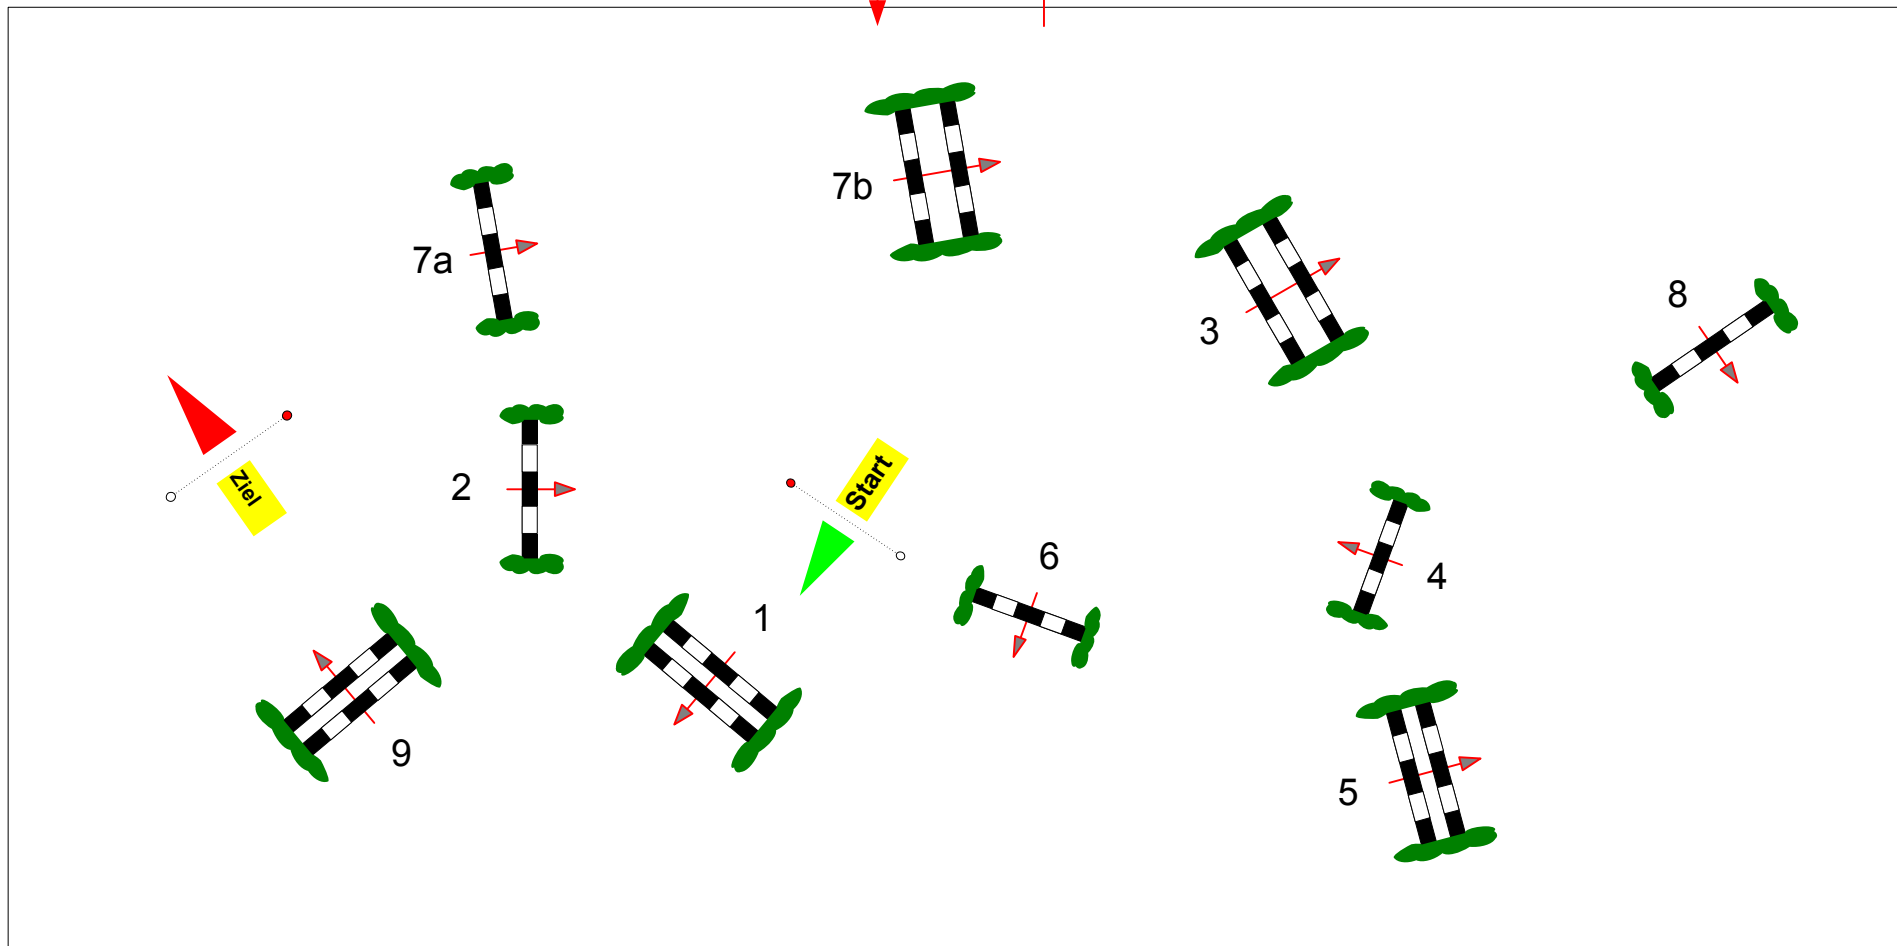

RC Billigheim - Stall Hasche 2014

Prüfung Nr.: 11

Mittlere Tour

Spring-LP m. Zeitwertung

Klasse: L

Sonntag, 19. Oktober 2014

Beginn: 11:30 Uhr

Richtverf.: 350
LPO § 501,A1
FEI RG / Art.
Höhe: 1,15 mtr.

Tempo: 300 m/Min.
Bahnlänge: 360 mtr.
Erlaubte Zeit: 72 sek.
Höchstzeit: 144 sek.

Hindernisse: 9
Sprünge: 10
Hindernisfehler: sek.
Geschl. Hindernis:

1. Stechen über:
Bahnlänge: 0 mtr.
Erlaubte Zeit: 0 sek.
Höchstzeit: 0 sek.

2. Stechen über:
Bahnlänge: 0 mtr.
Erlaubte Zeit: 0 sek.
Höchstzeit: 0 sek.

Einritt / Ausritt

Richter